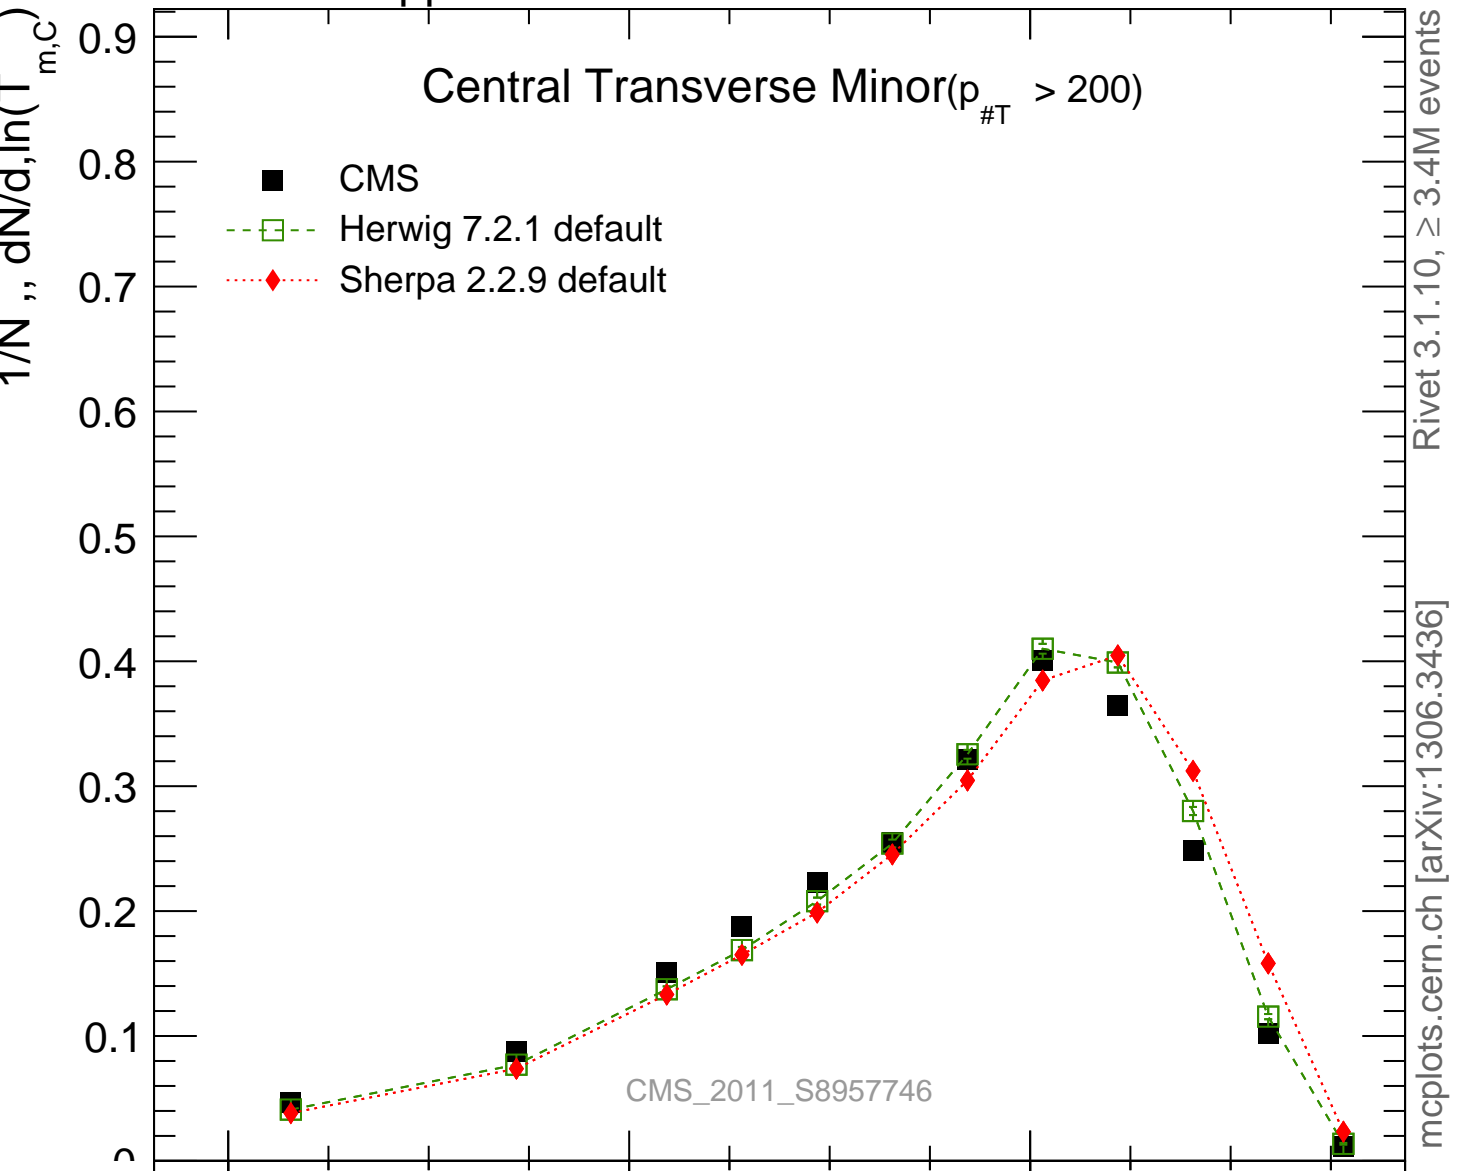

7000 GeV pp

Jets

Central Transverse Minor ($p_{\#T} > 200$)

CMS_2011_S8957746

Rivet 3.1.10, ≥ 3.4 M events
mcplots.cern.ch [arXiv:1306.3436]