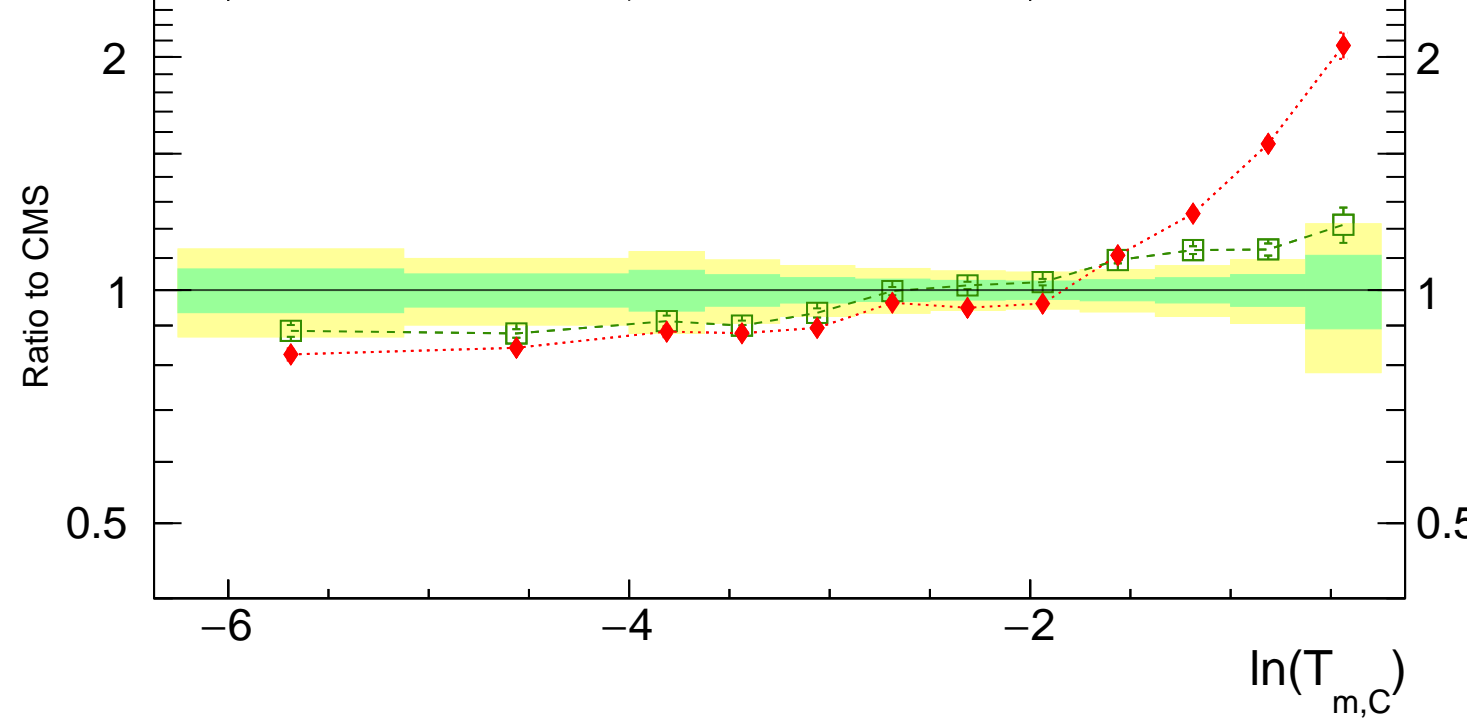

7000 GeV pp

Jets

Central Transverse Minor ($p_{\#T} > 200$)

CMS_2011_S8957746

Rivet 3.1.10, ≥ 3.4 M events
mcplots.cern.ch [arXiv:1306.3436]