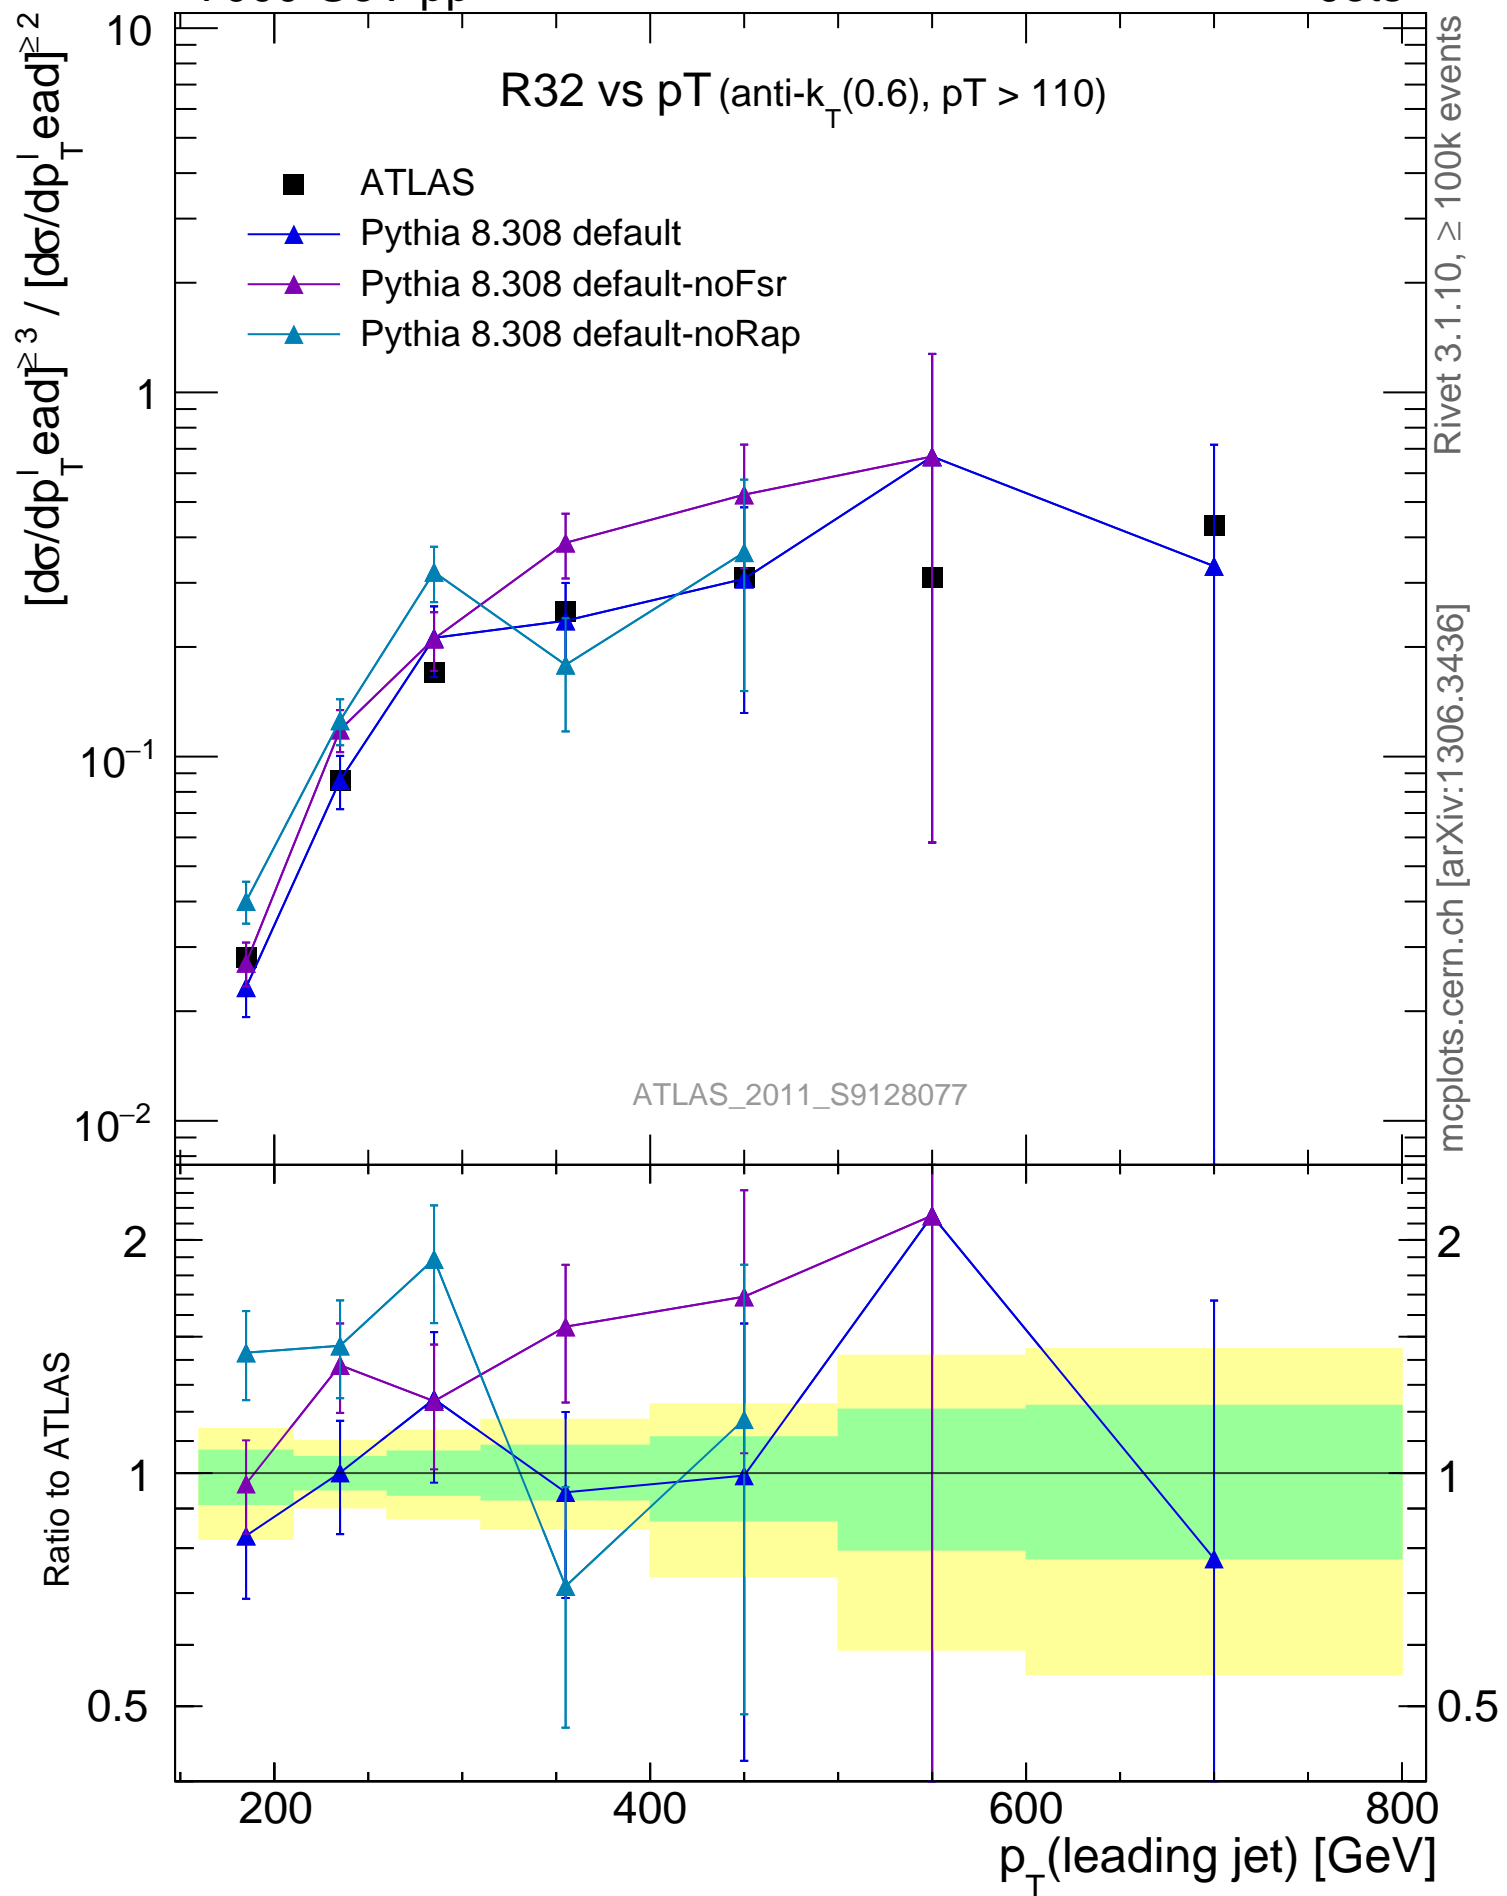

R32 vs pT (anti-k_T(0.6), pT > 110)

- ATLAS
- ▲ Pythia 8.308 default
- ▲ Pythia 8.308 default-noFsr
- ▲ Pythia 8.308 default-noRap

Rivet 3.1.10, ≥ 100k events

mcplots.cern.ch [arXiv:1306.3436]

ATLAS_2011_S9128077

2

1

0.5

p_T (leading jet) [GeV]