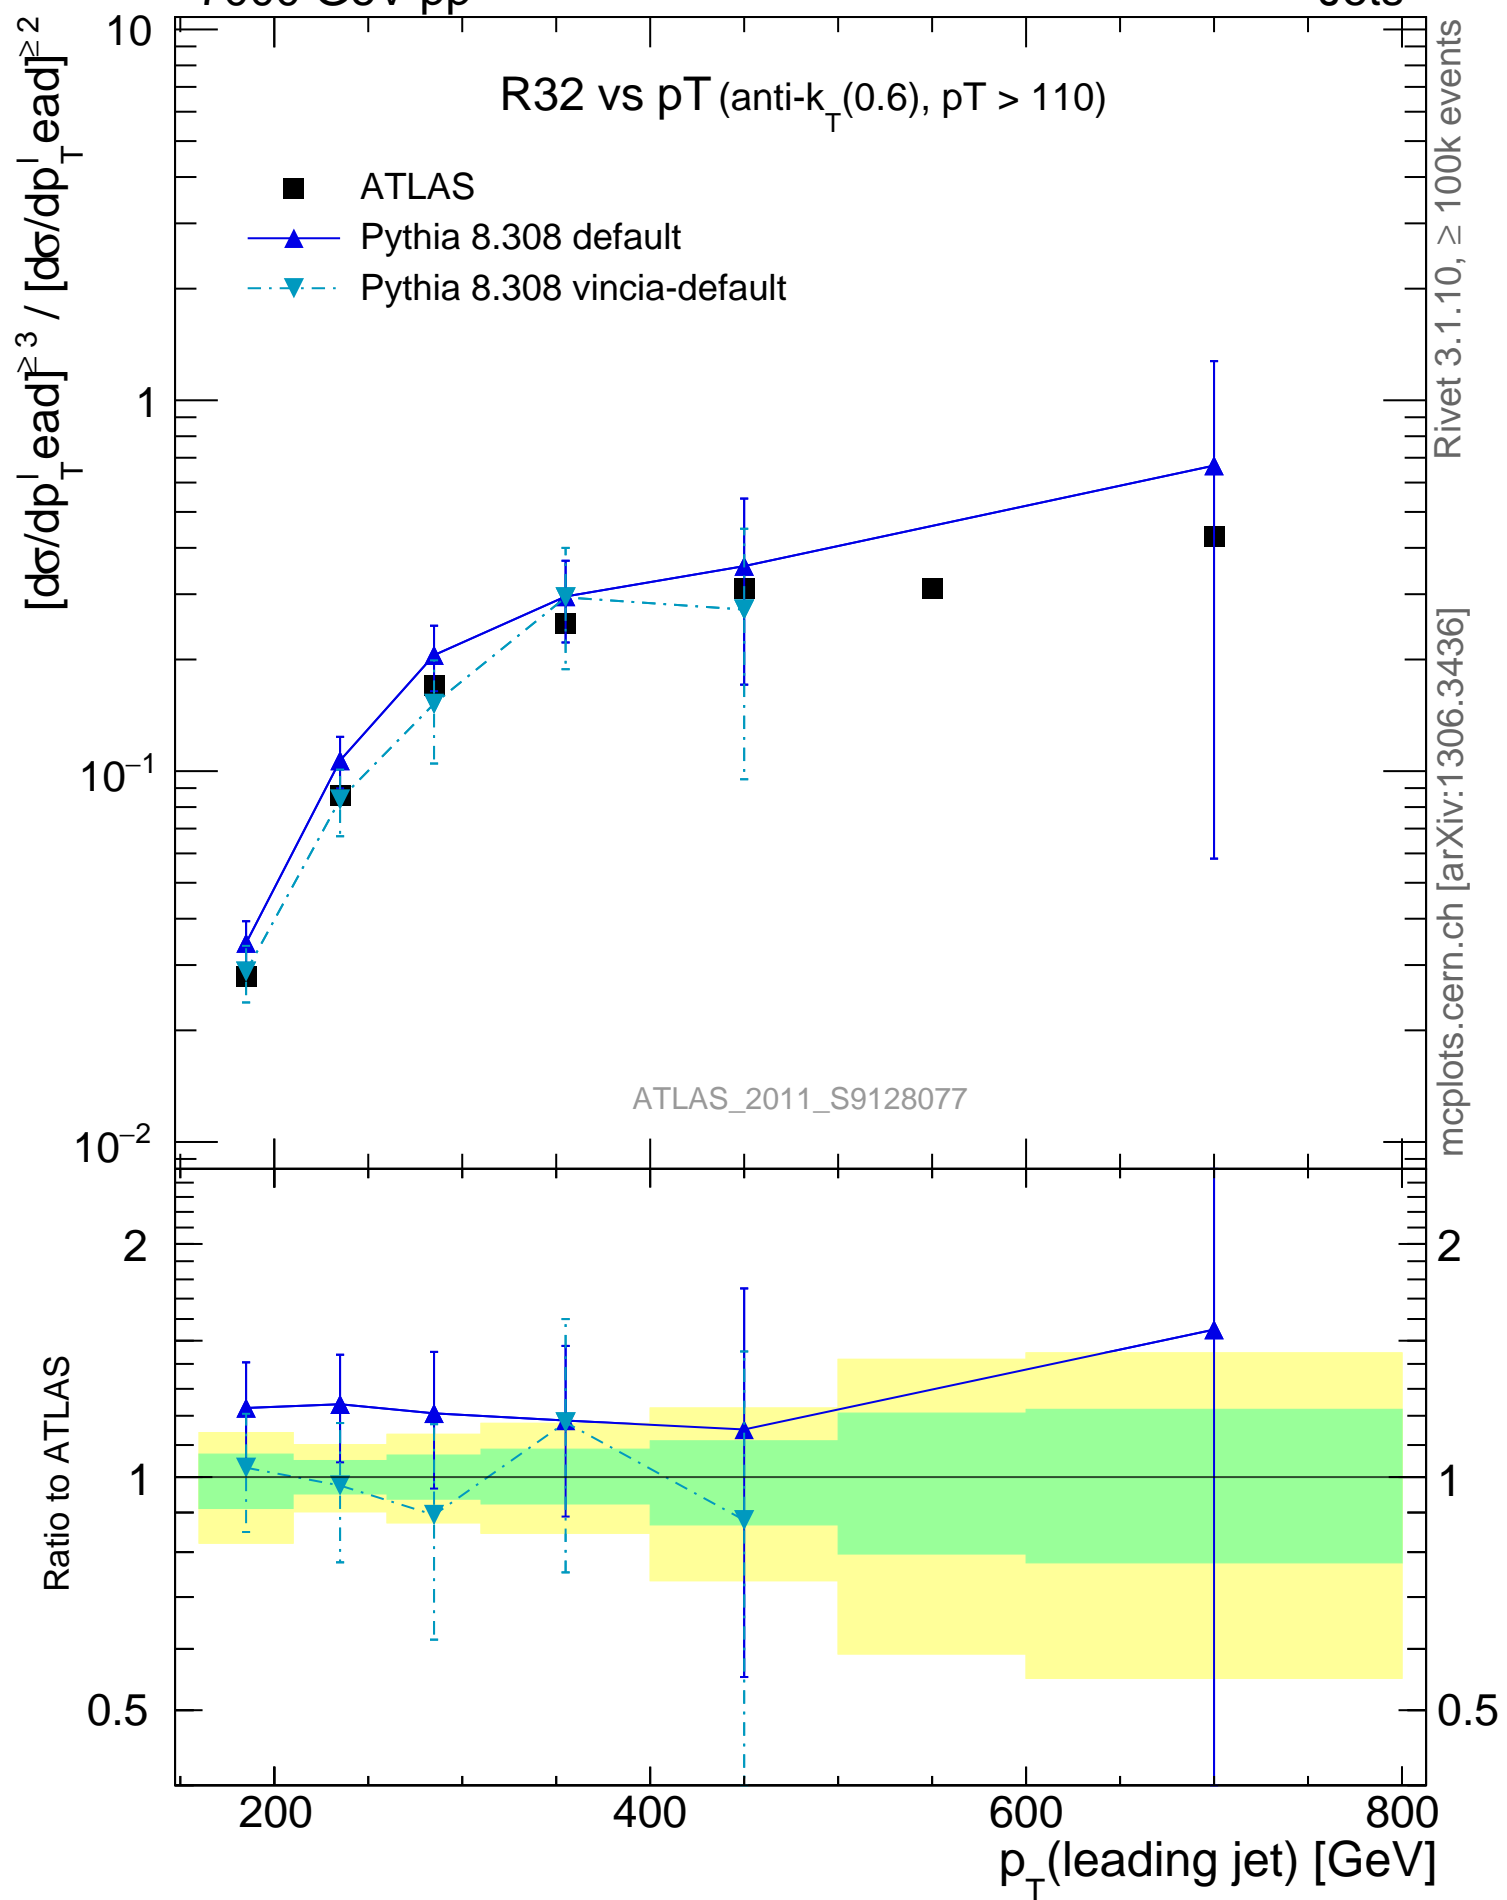

7000 GeV pp

Jets

R32 vs pT (anti-k<sub>T</sub>(0.6), pT > 110)

- ATLAS
- ▲ Pythia 8.308 default
- ▼ Pythia 8.308 vincia-default

Rivet 3.1.10, ≥ 100k events

mcplots.cern.ch [arXiv:1306.3436]

ATLAS\_2011\_S9128077