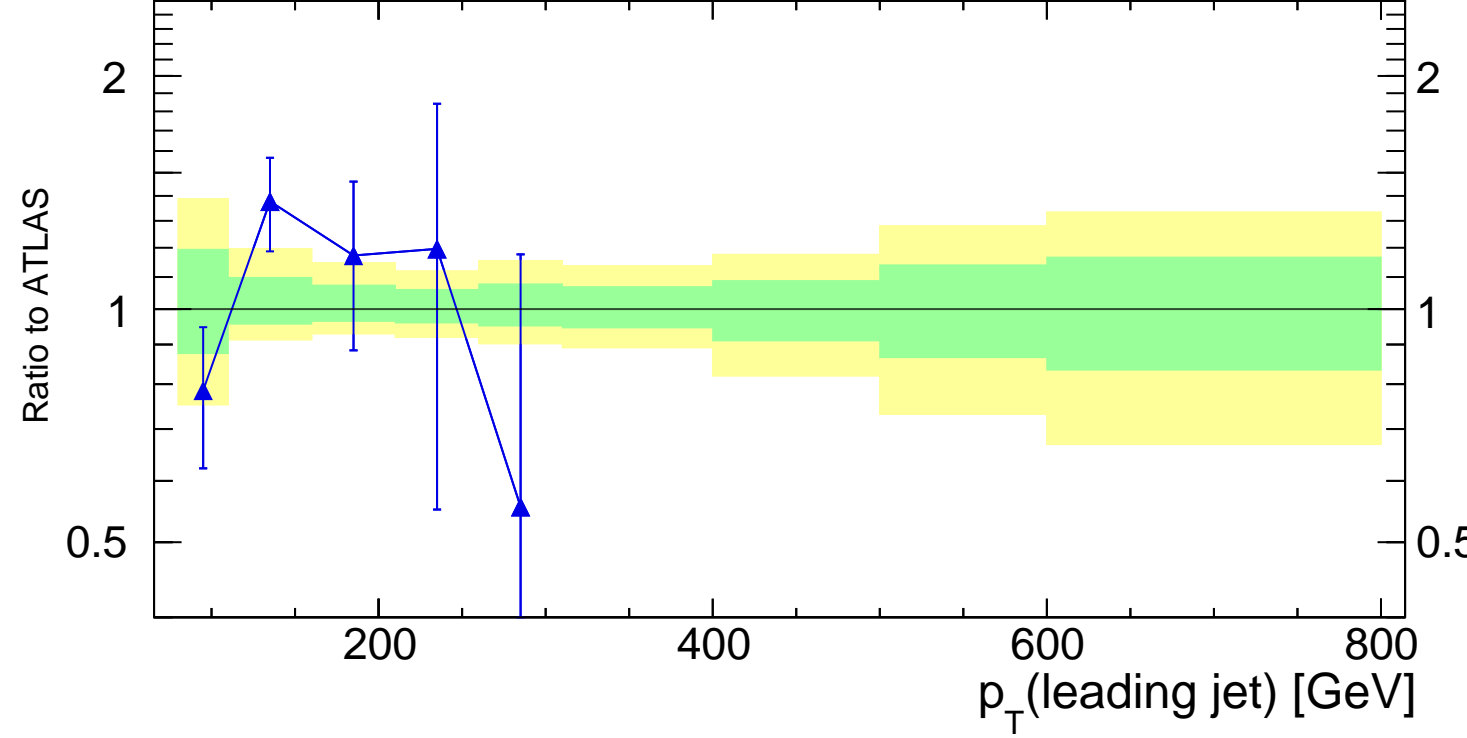

R32 vs pT (anti-k<sub>T</sub>(0.6), pT > 60)

Rivet 3.1.10, 100k events  
mcplots.cern.ch [arXiv:1306.3436]