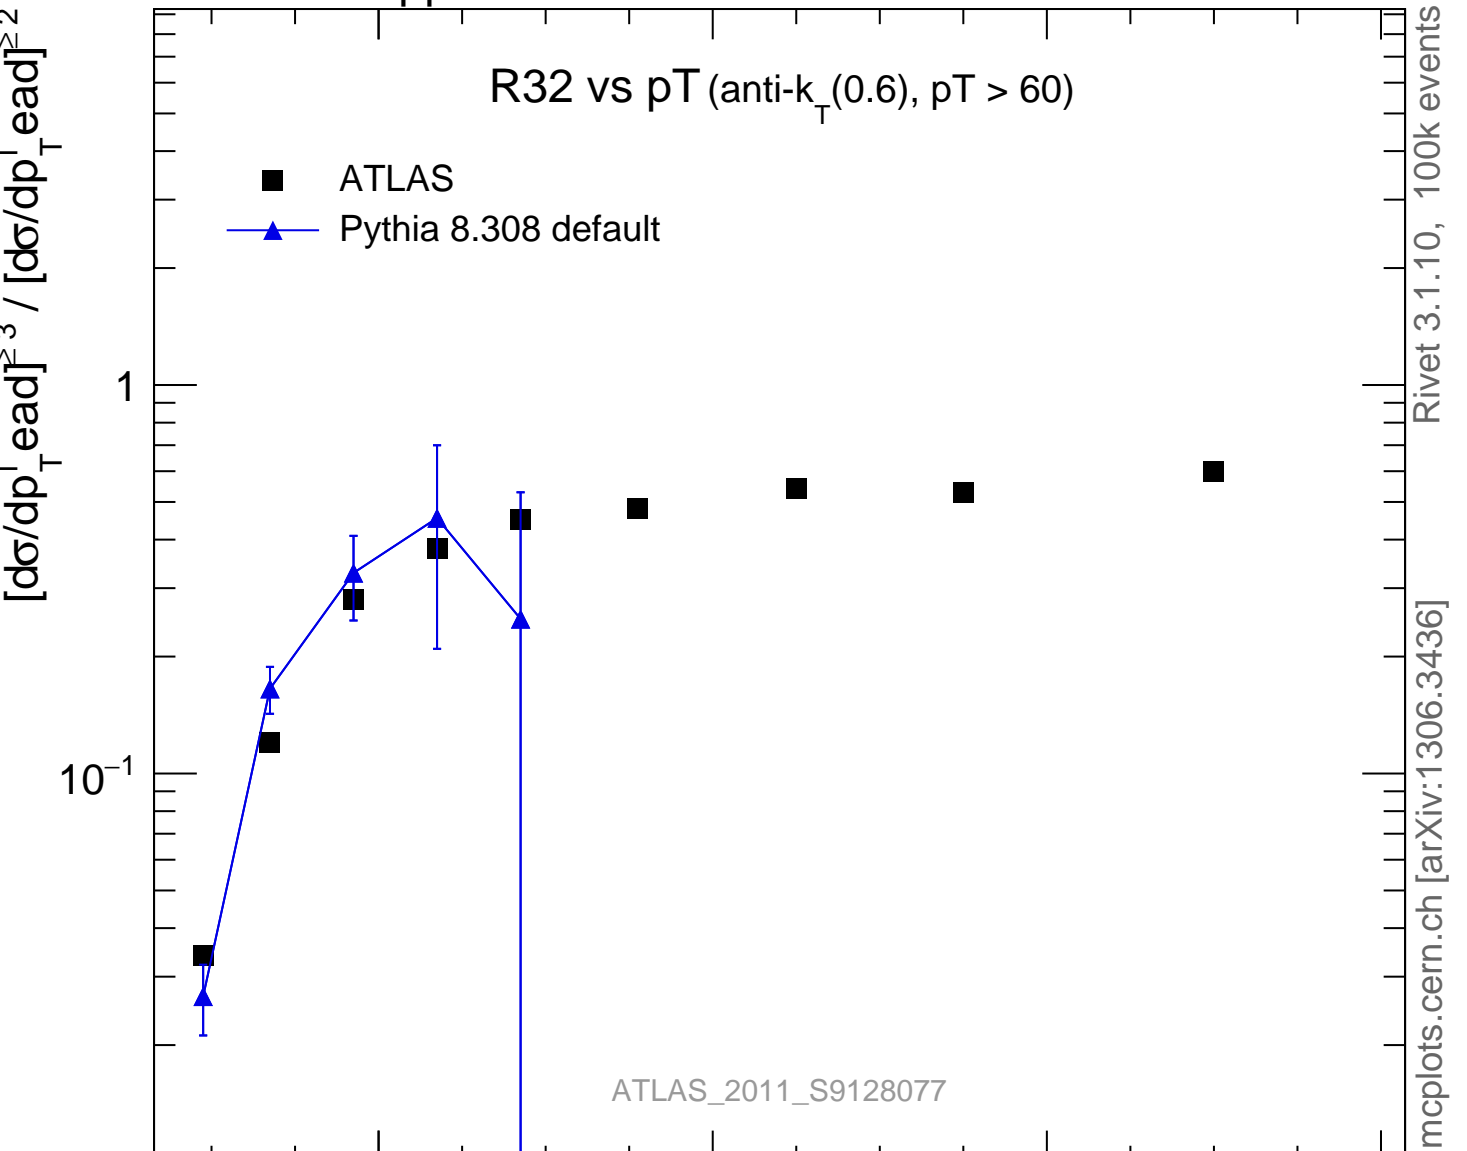

R32 vs pT (anti-k<sub>T</sub>(0.6), pT > 60)

Rivet 3.1.10, 100k events  
mcplots.cern.ch [arXiv:1306.3436]