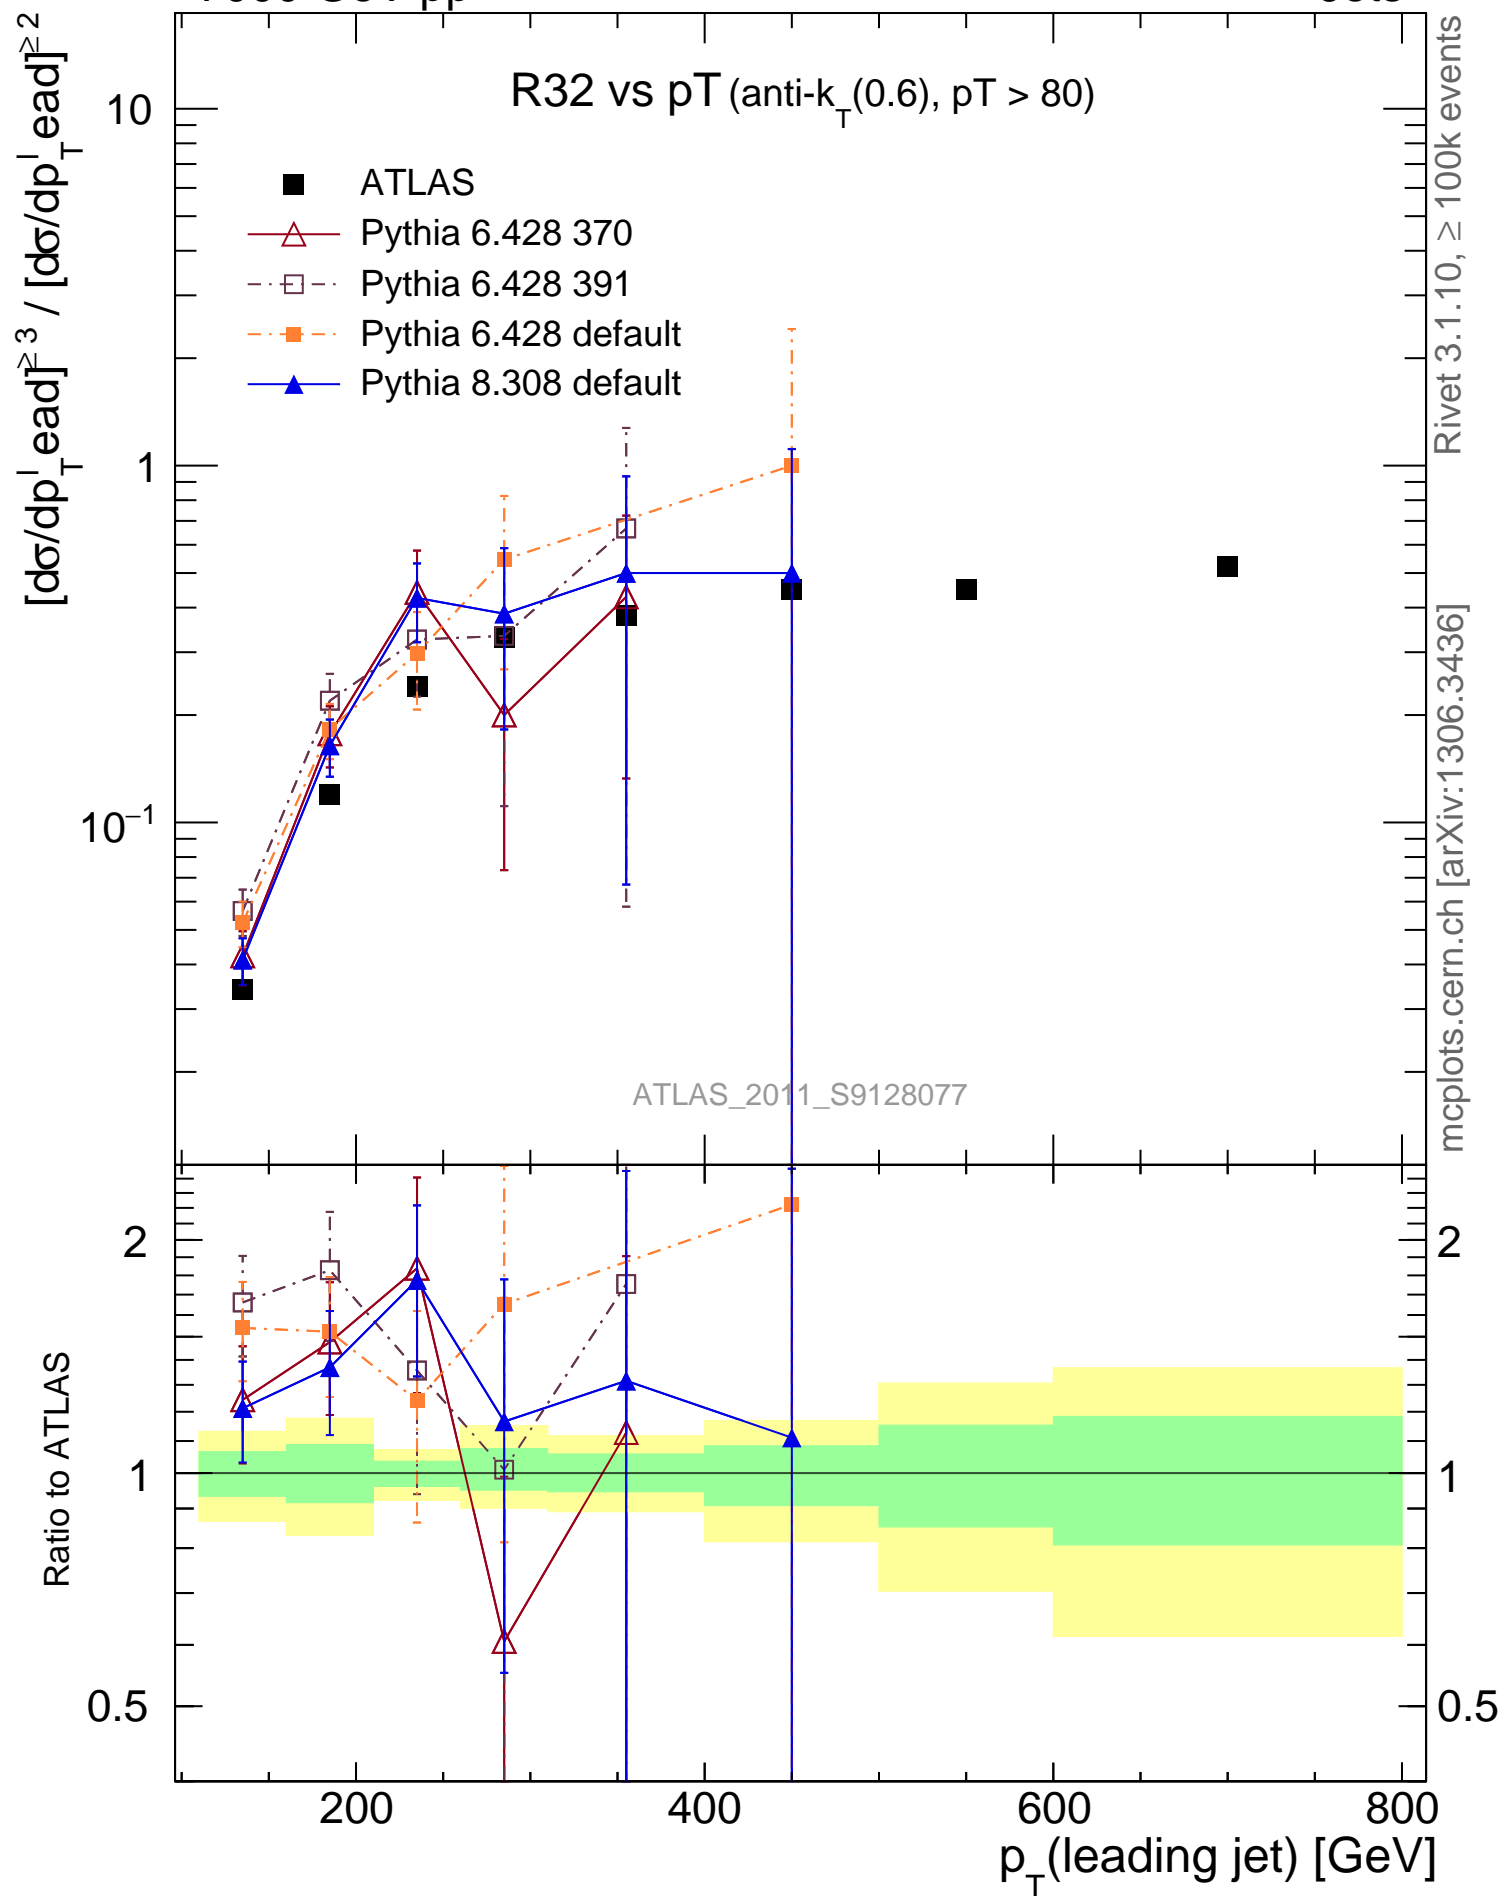

R32 vs pT (anti-k_T(0.6), p_T > 80)

Rivet 3.1.10, ≥ 100k events

mcplots.cern.ch [arXiv:1306.3436]

ATLAS_2011_S9128077