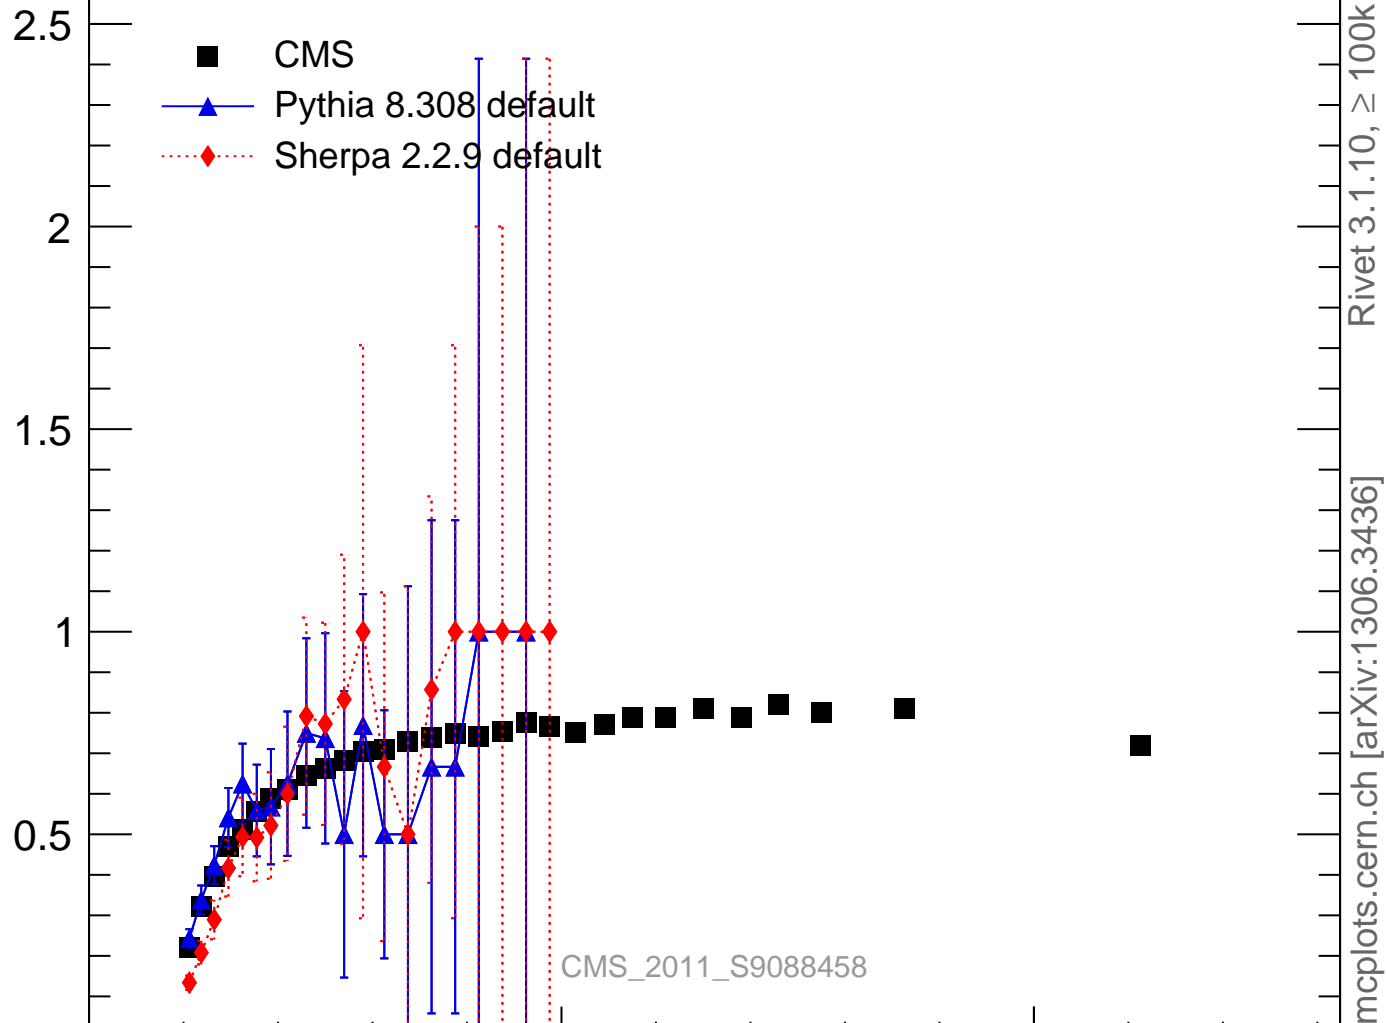

R_{32}

R32 vs HT (NSD)

- CMS
- ▲ Pythia 8.308 default
- ◆ Sherpa 2.2.9 default

Ratio to CMS

 H_T [TeV]