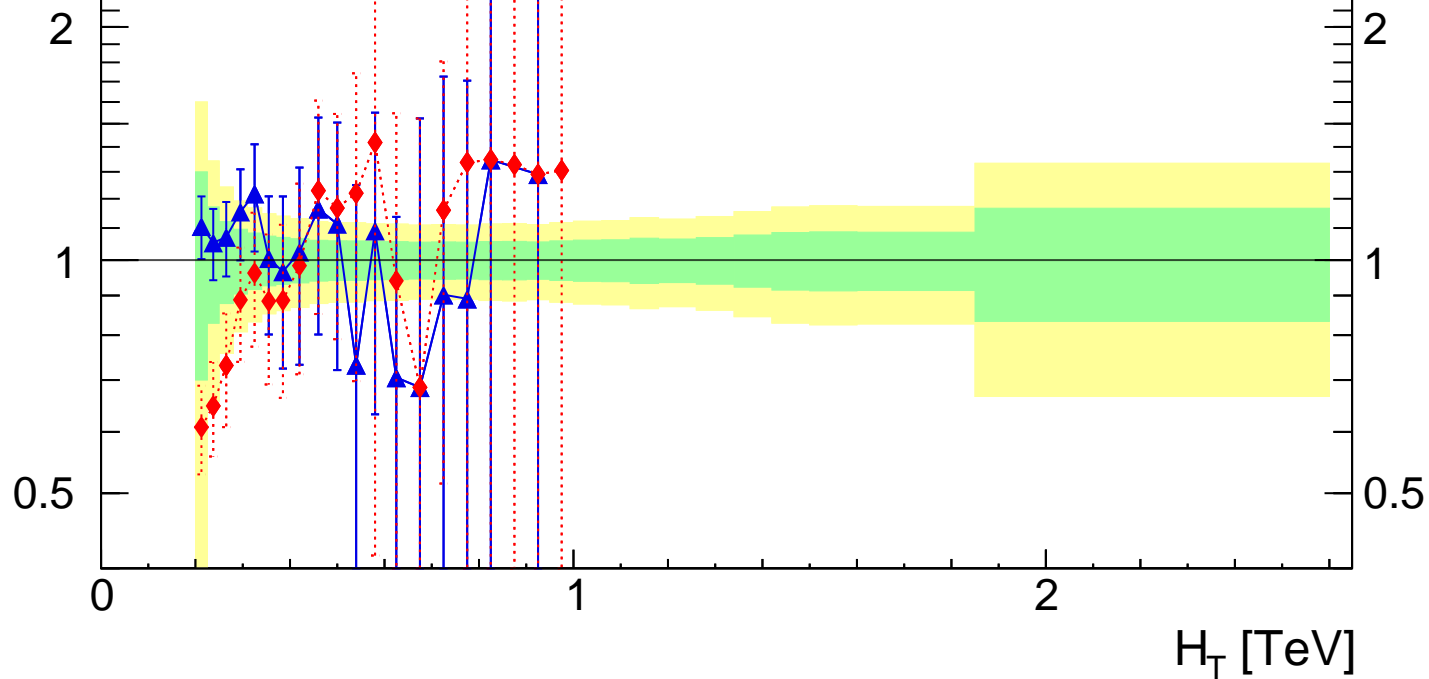

R_{32}

R32 vs HT (NSD)

- CMS
- ▲ Pythia 8.308 default
- ◆ Sherpa 2.2.9 default

Ratio to CMS

 H_T [TeV]