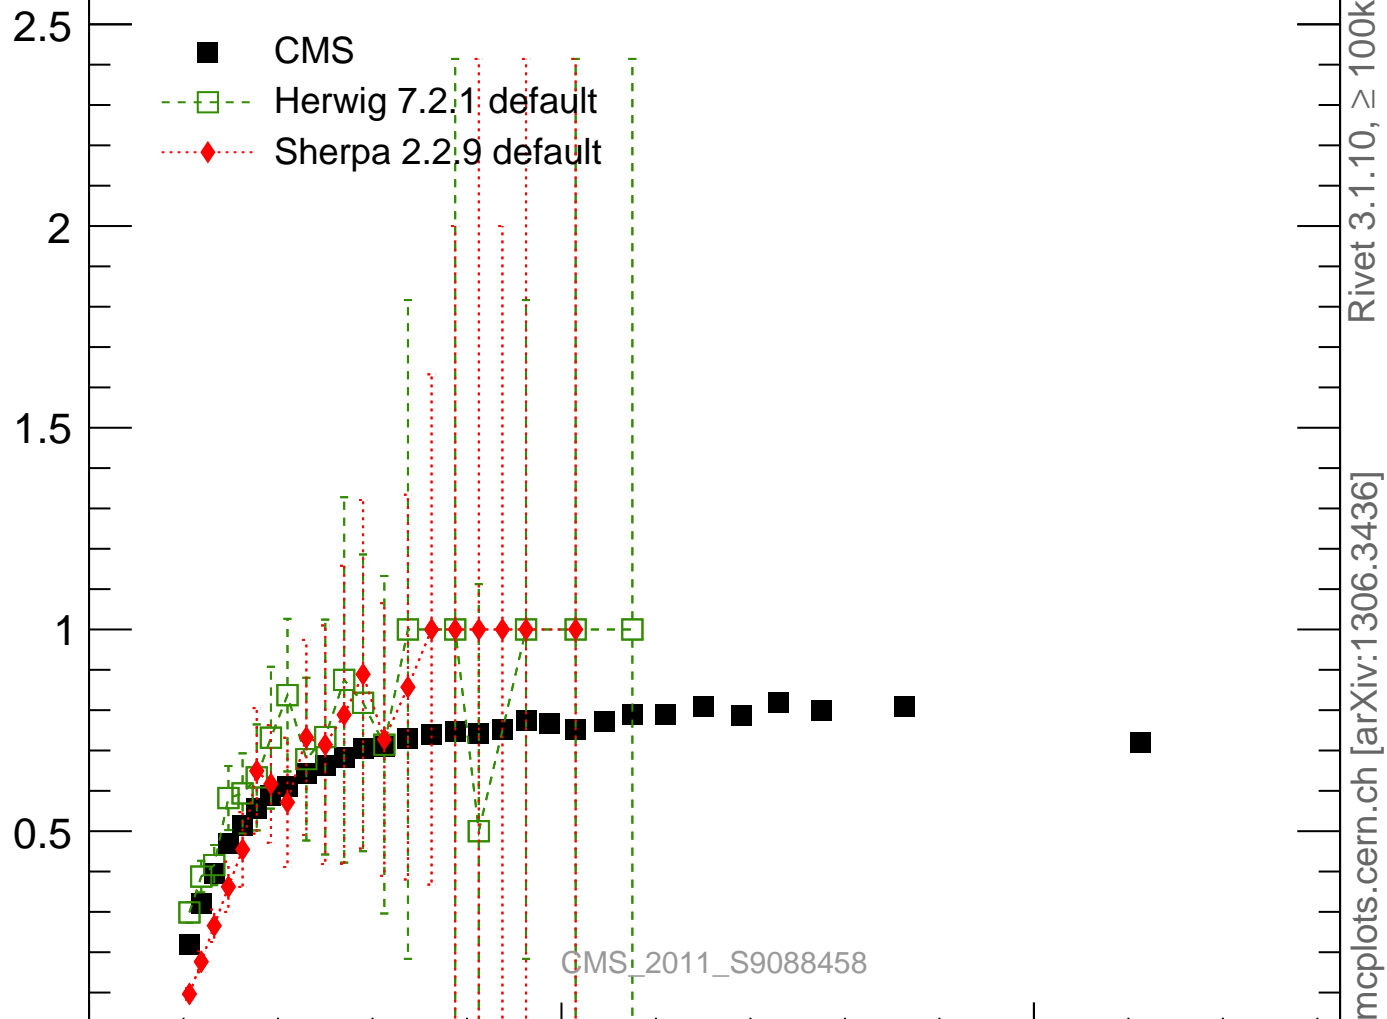

R_{32}

R32 vs HT (NSD)

- CMS
- - □ Herwig 7.2.1 default
- · · ◆ Sherpa 2.2.9 default

Rivet 3.1.10, $\geq 100k$ events

mcplots.cern.ch [arXiv:1306.3436]

Ratio to CMS

 H_T [TeV]