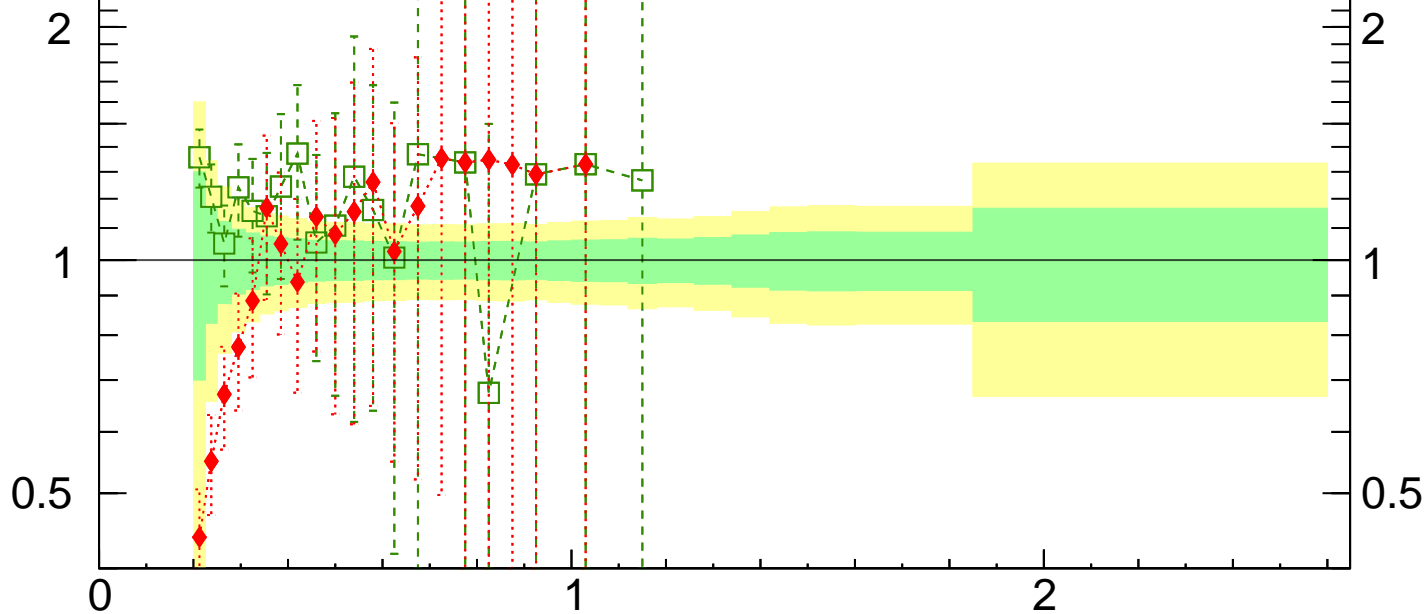

R_{32}

R32 vs HT (NSD)

- CMS
- - □ Herwig 7.2.1 default
- · · ◆ Sherpa 2.2.9 default

Rivet 3.1.10, $\geq 100k$ events

mcplots.cern.ch [arXiv:1306.3436]

Ratio to CMS

 H_T [TeV]