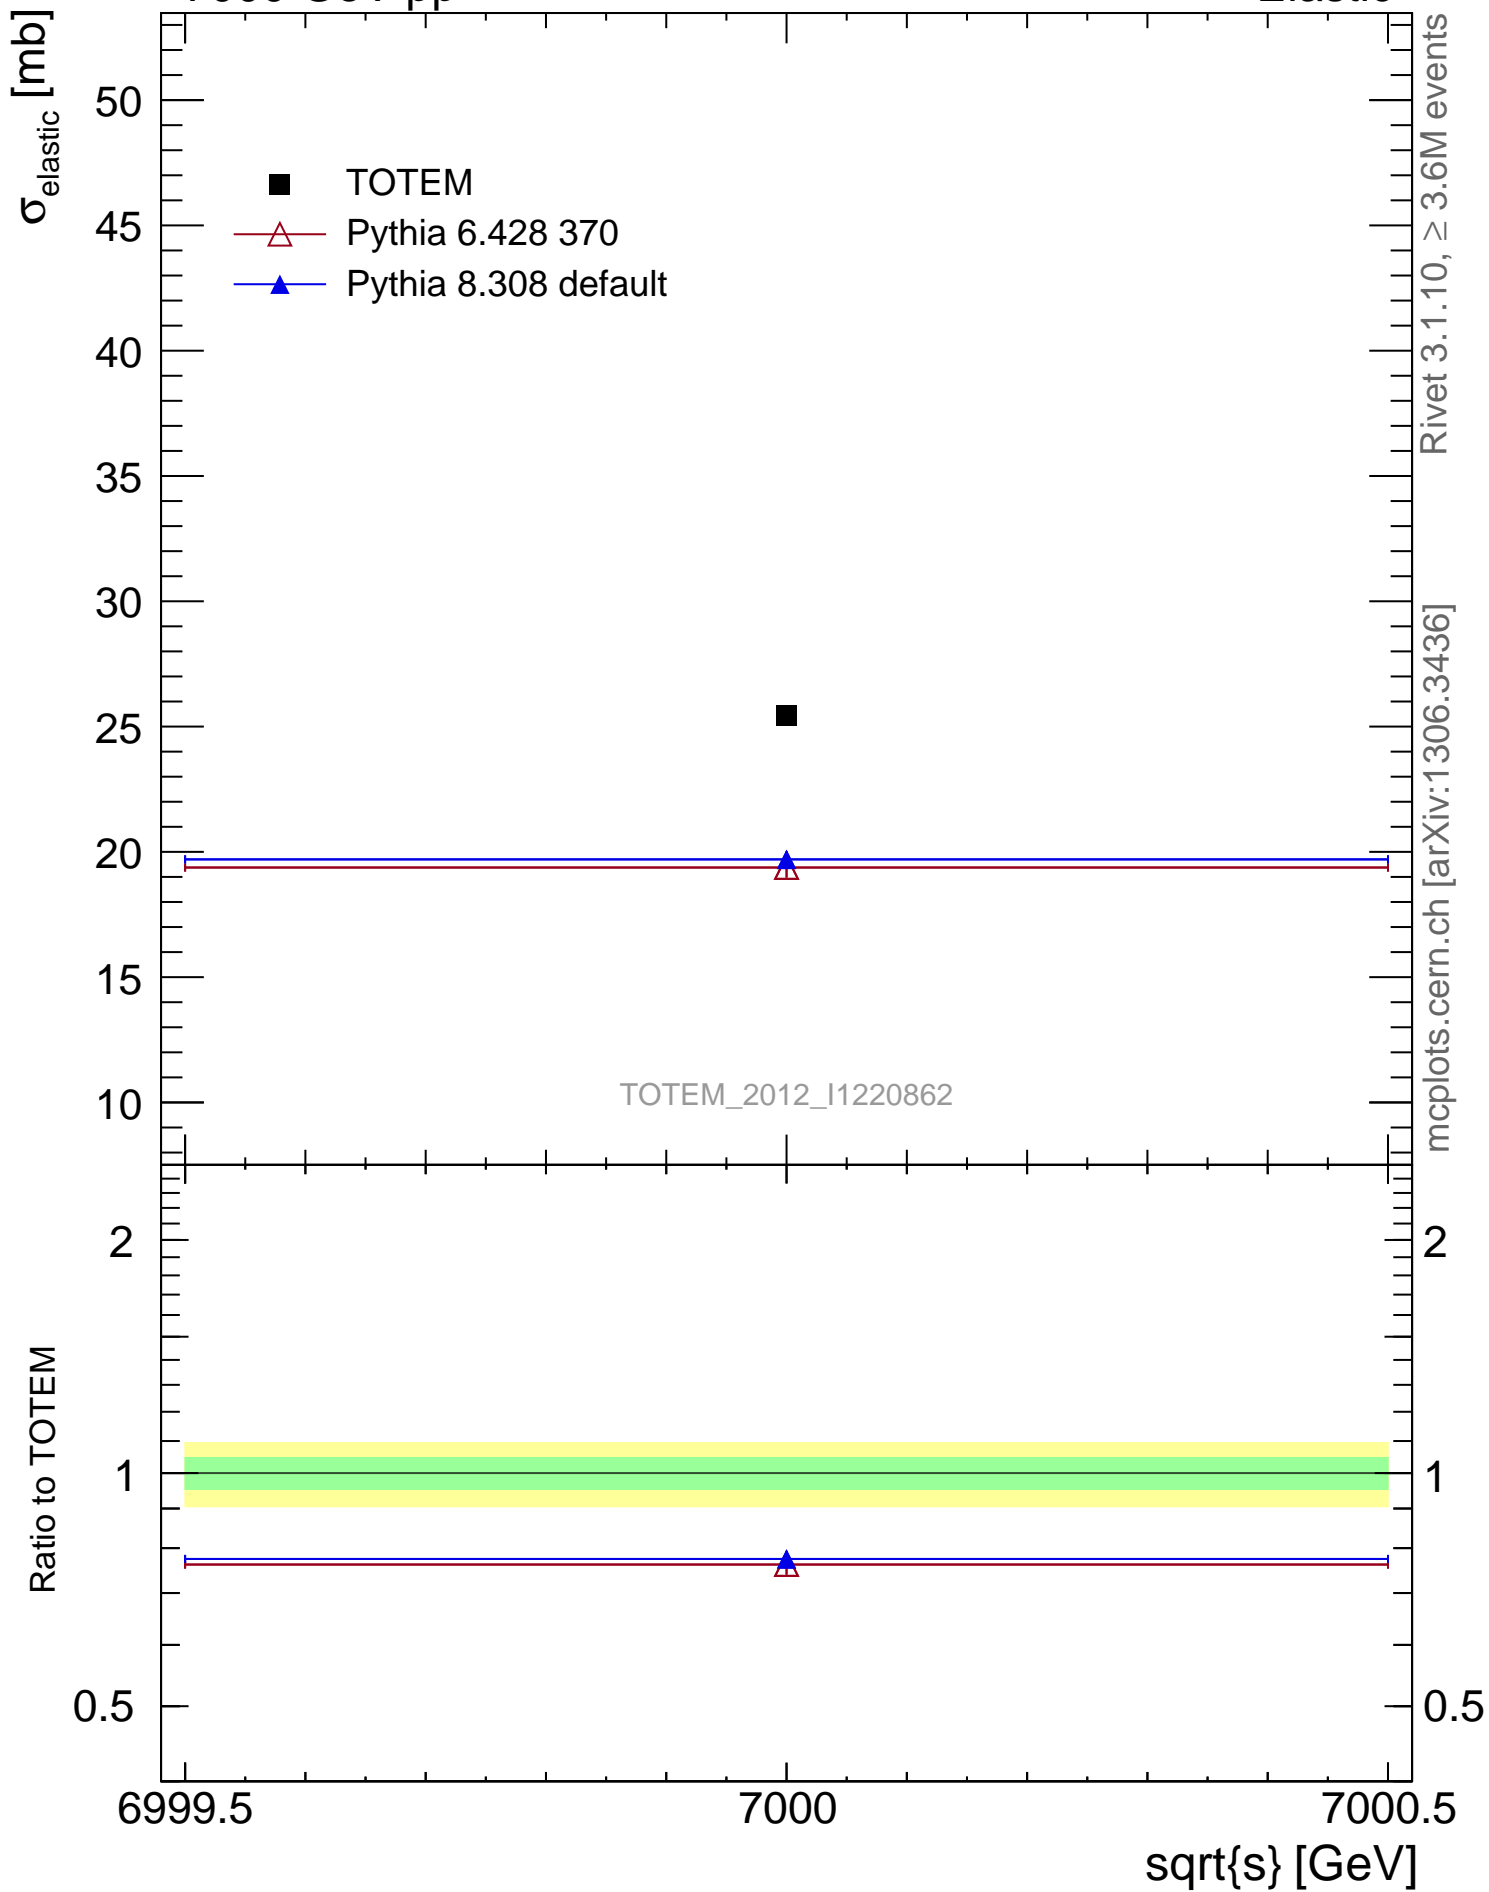

7000 GeV pp

Elastic

Rivet 3.1.10,  $\geq 3.6$ M events

mcplots.cern.ch [arXiv:1306.3436]

TOTEM\_2012\_I1220862

2

1

0.5

$\sqrt{s}$  [GeV]