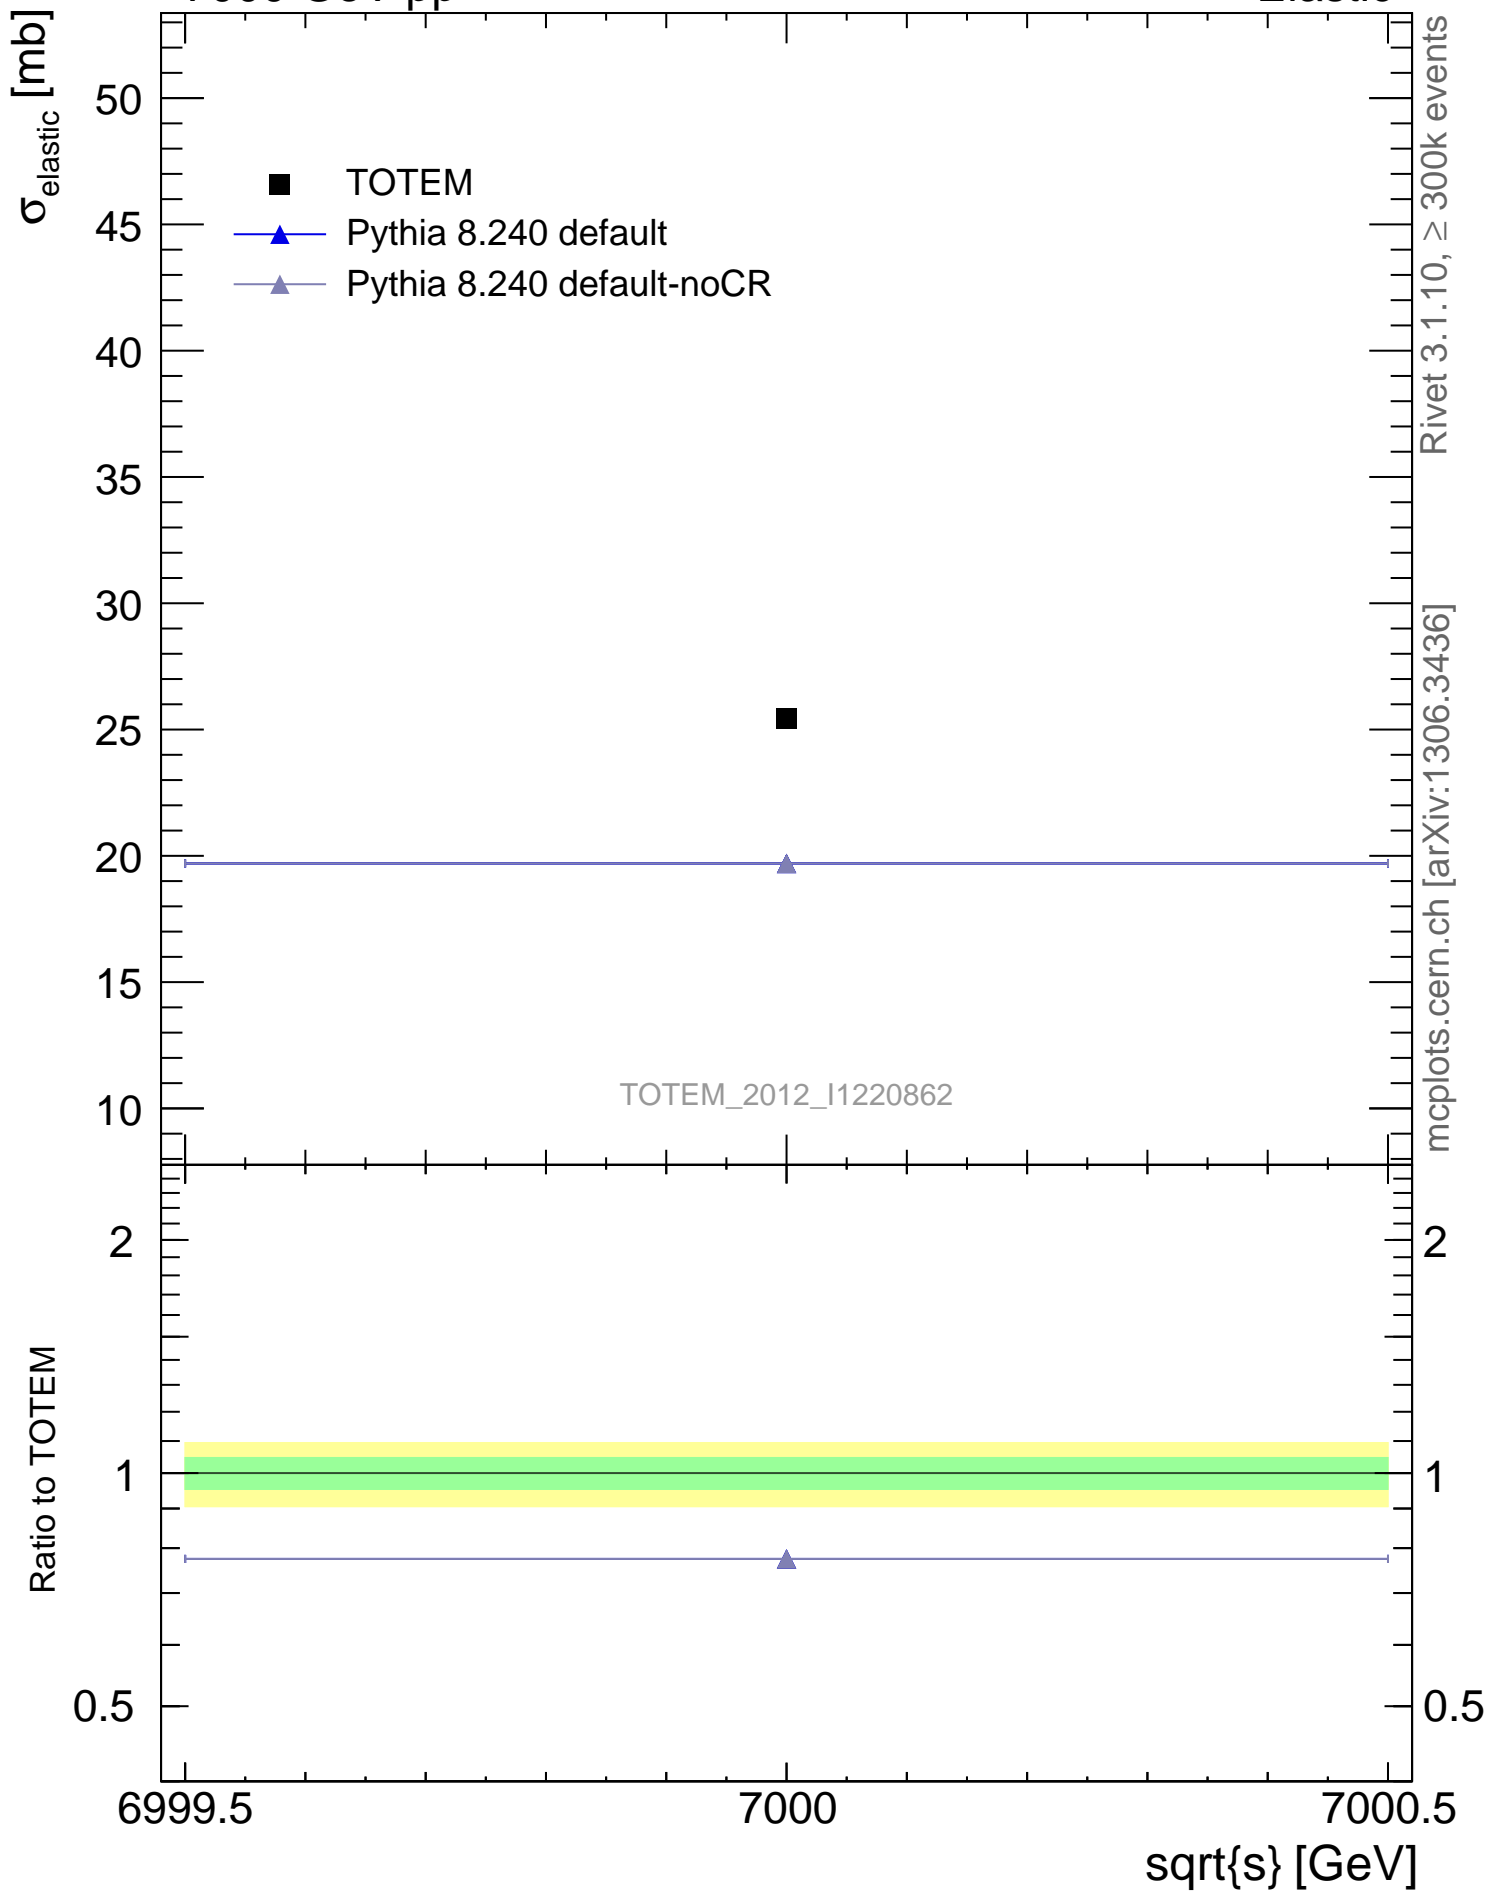

7000 GeV pp

Elastic

- TOTEM
- ▲ Pythia 8.240 default
- ▲ Pythia 8.240 default-noCR

TOTEM_2012_I1220862

Rivet 3.1.10, $\geq 300k$ events
mcplots.cern.ch [arXiv:1306.3436]