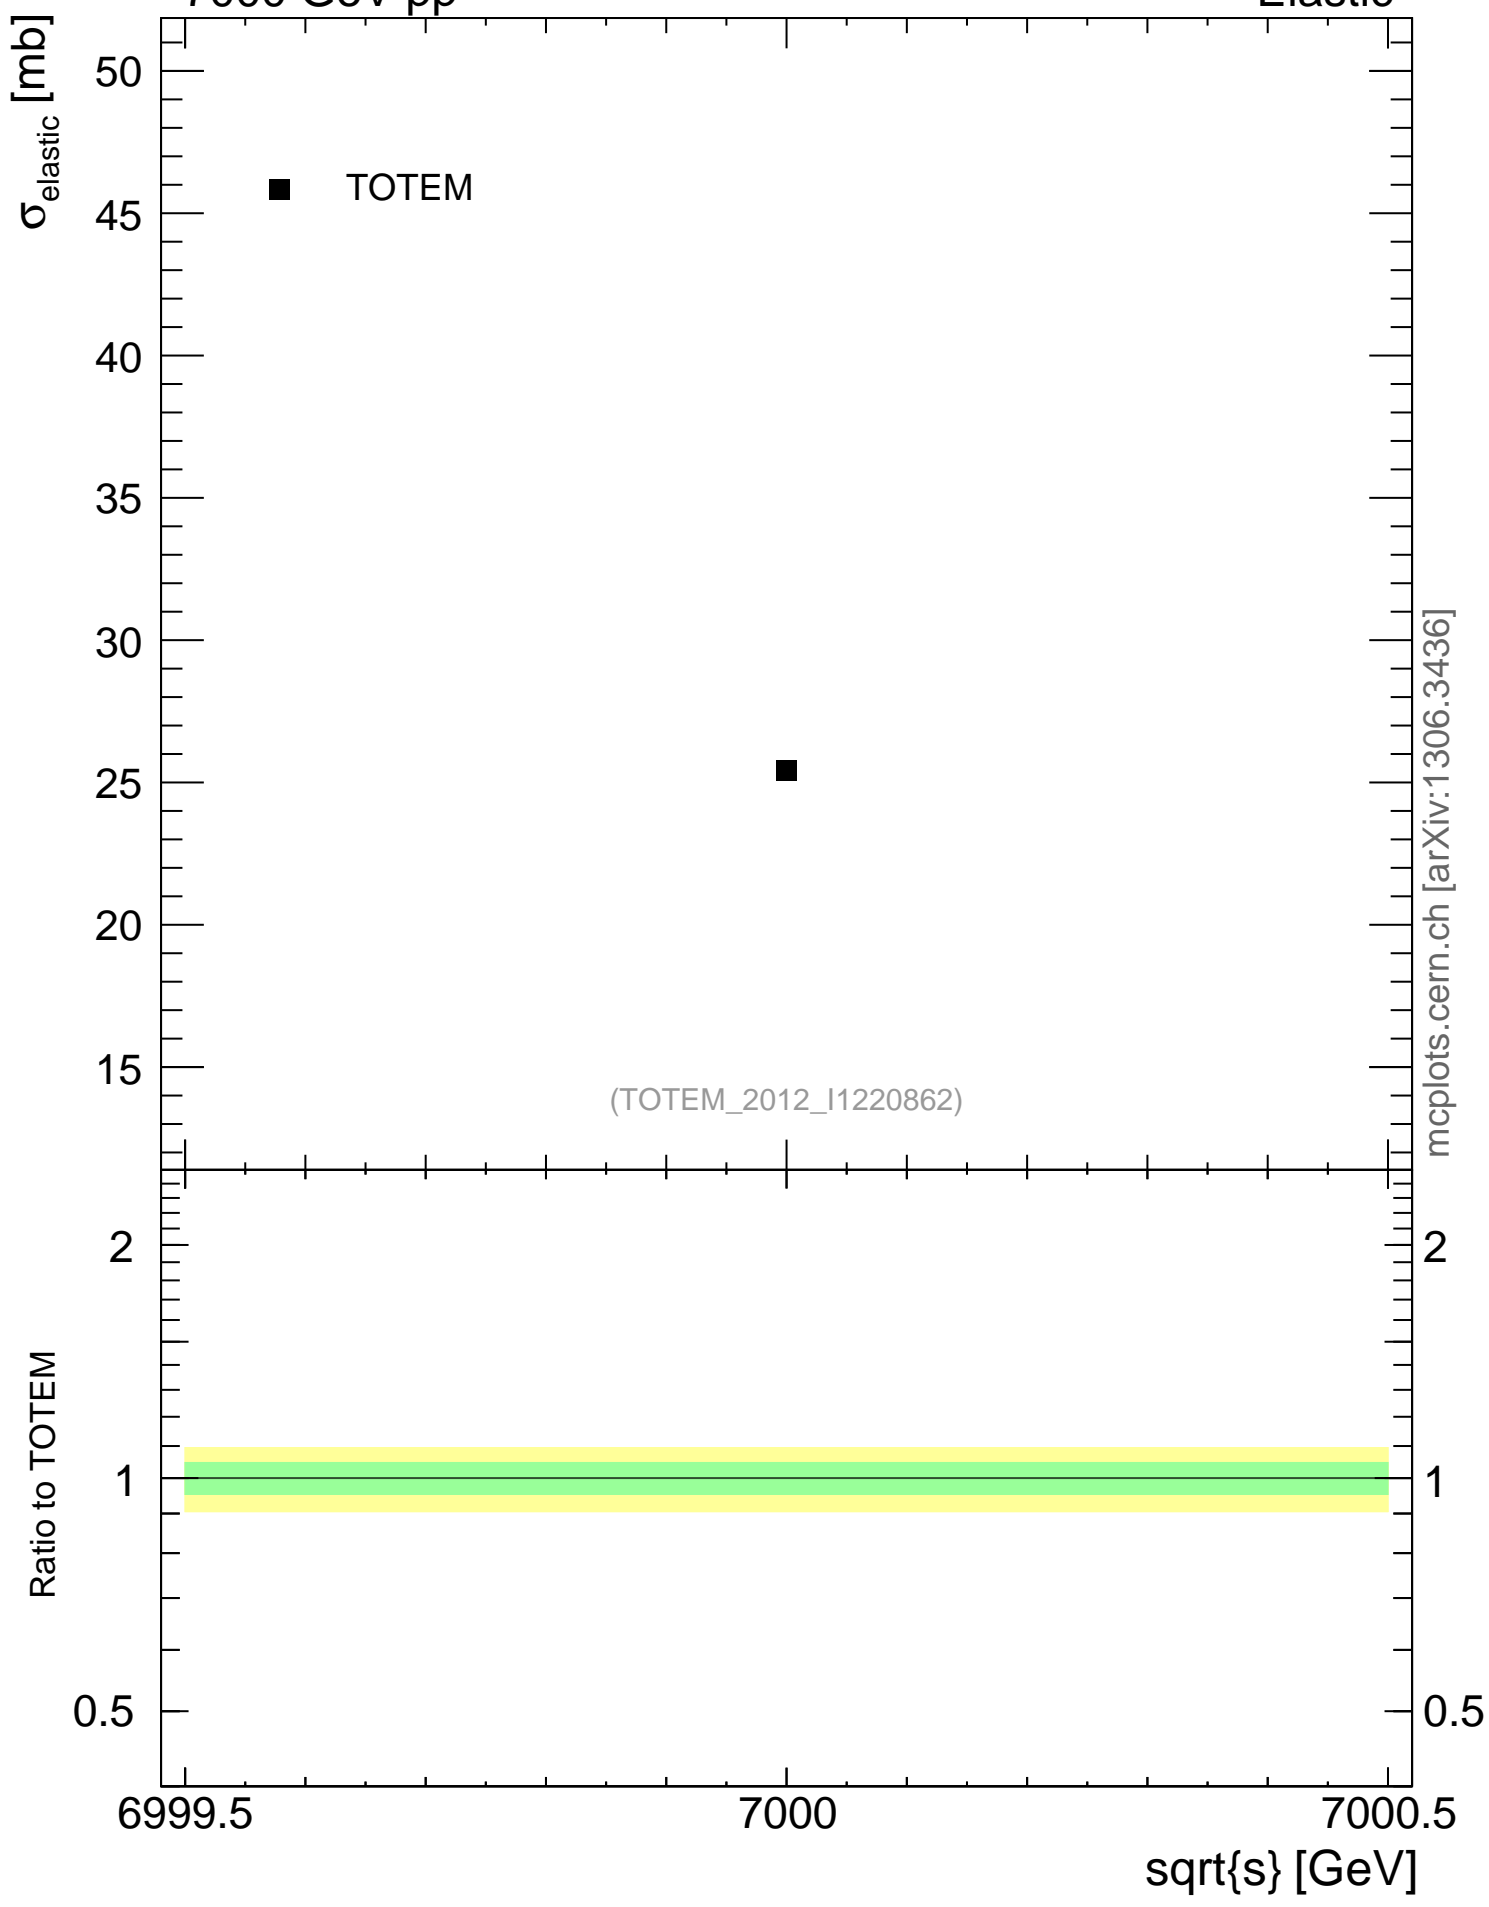

7000 GeV pp

Elastic

■ TOTEM

(TOTEM_2012_I1220862)

mcplots.cern.ch [arXiv:1306.3436]