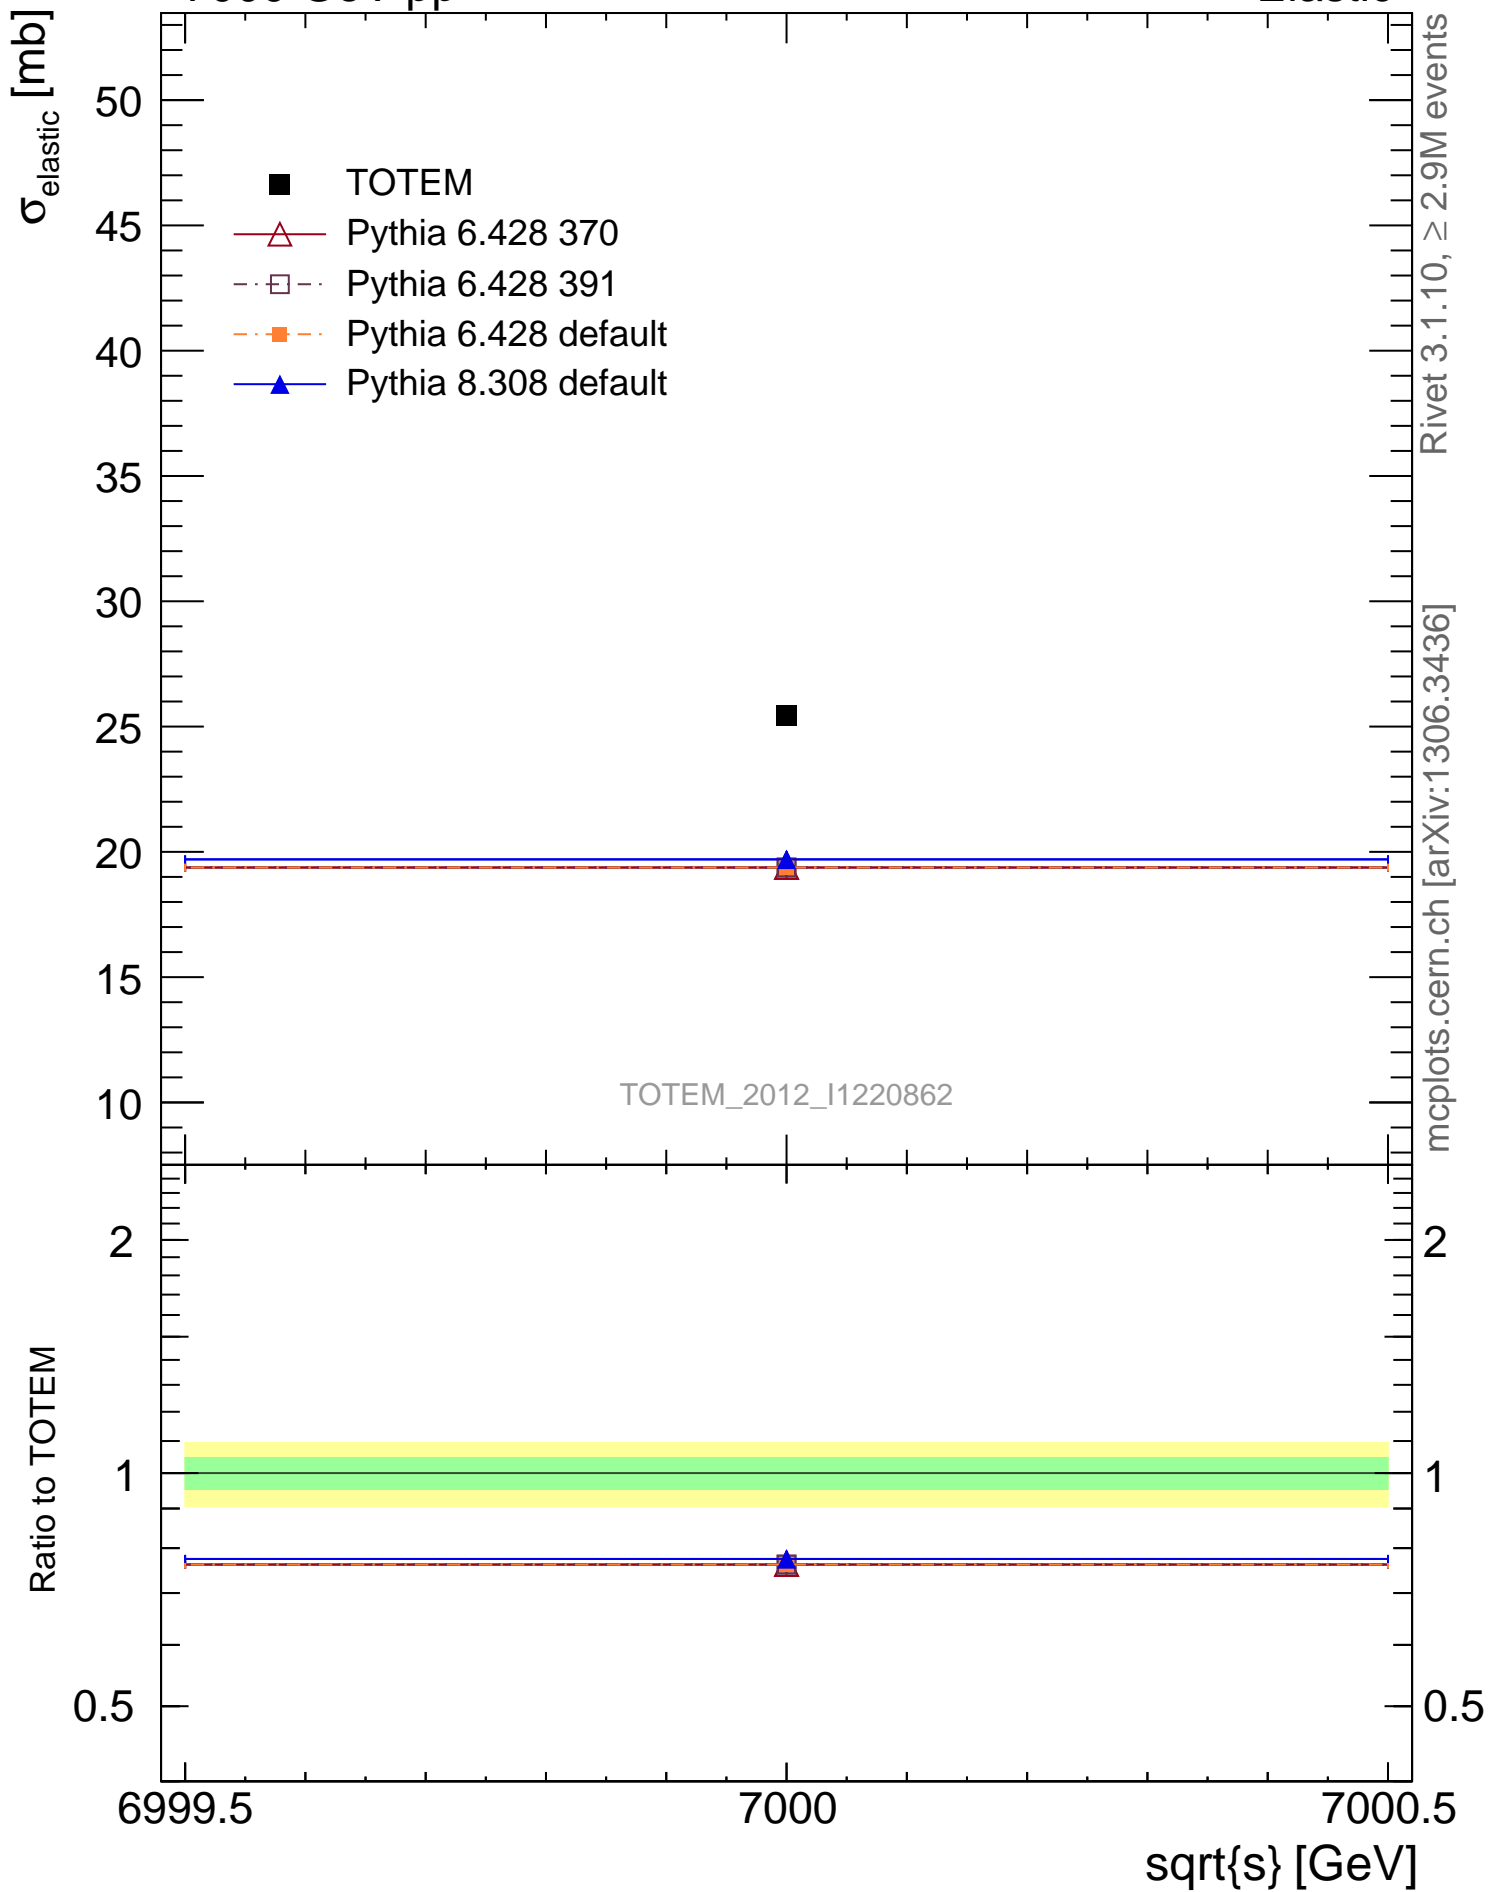

7000 GeV pp

Elastic

- TOTEM
- △ Pythia 6.428 370
- Pythia 6.428 391
- Pythia 6.428 default
- ▲ Pythia 8.308 default

TOTEM\_2012\_I1220862

Rivet 3.1.10, ≥ 2.9M events  
mcplots.cern.ch [arXiv:1306.3436]