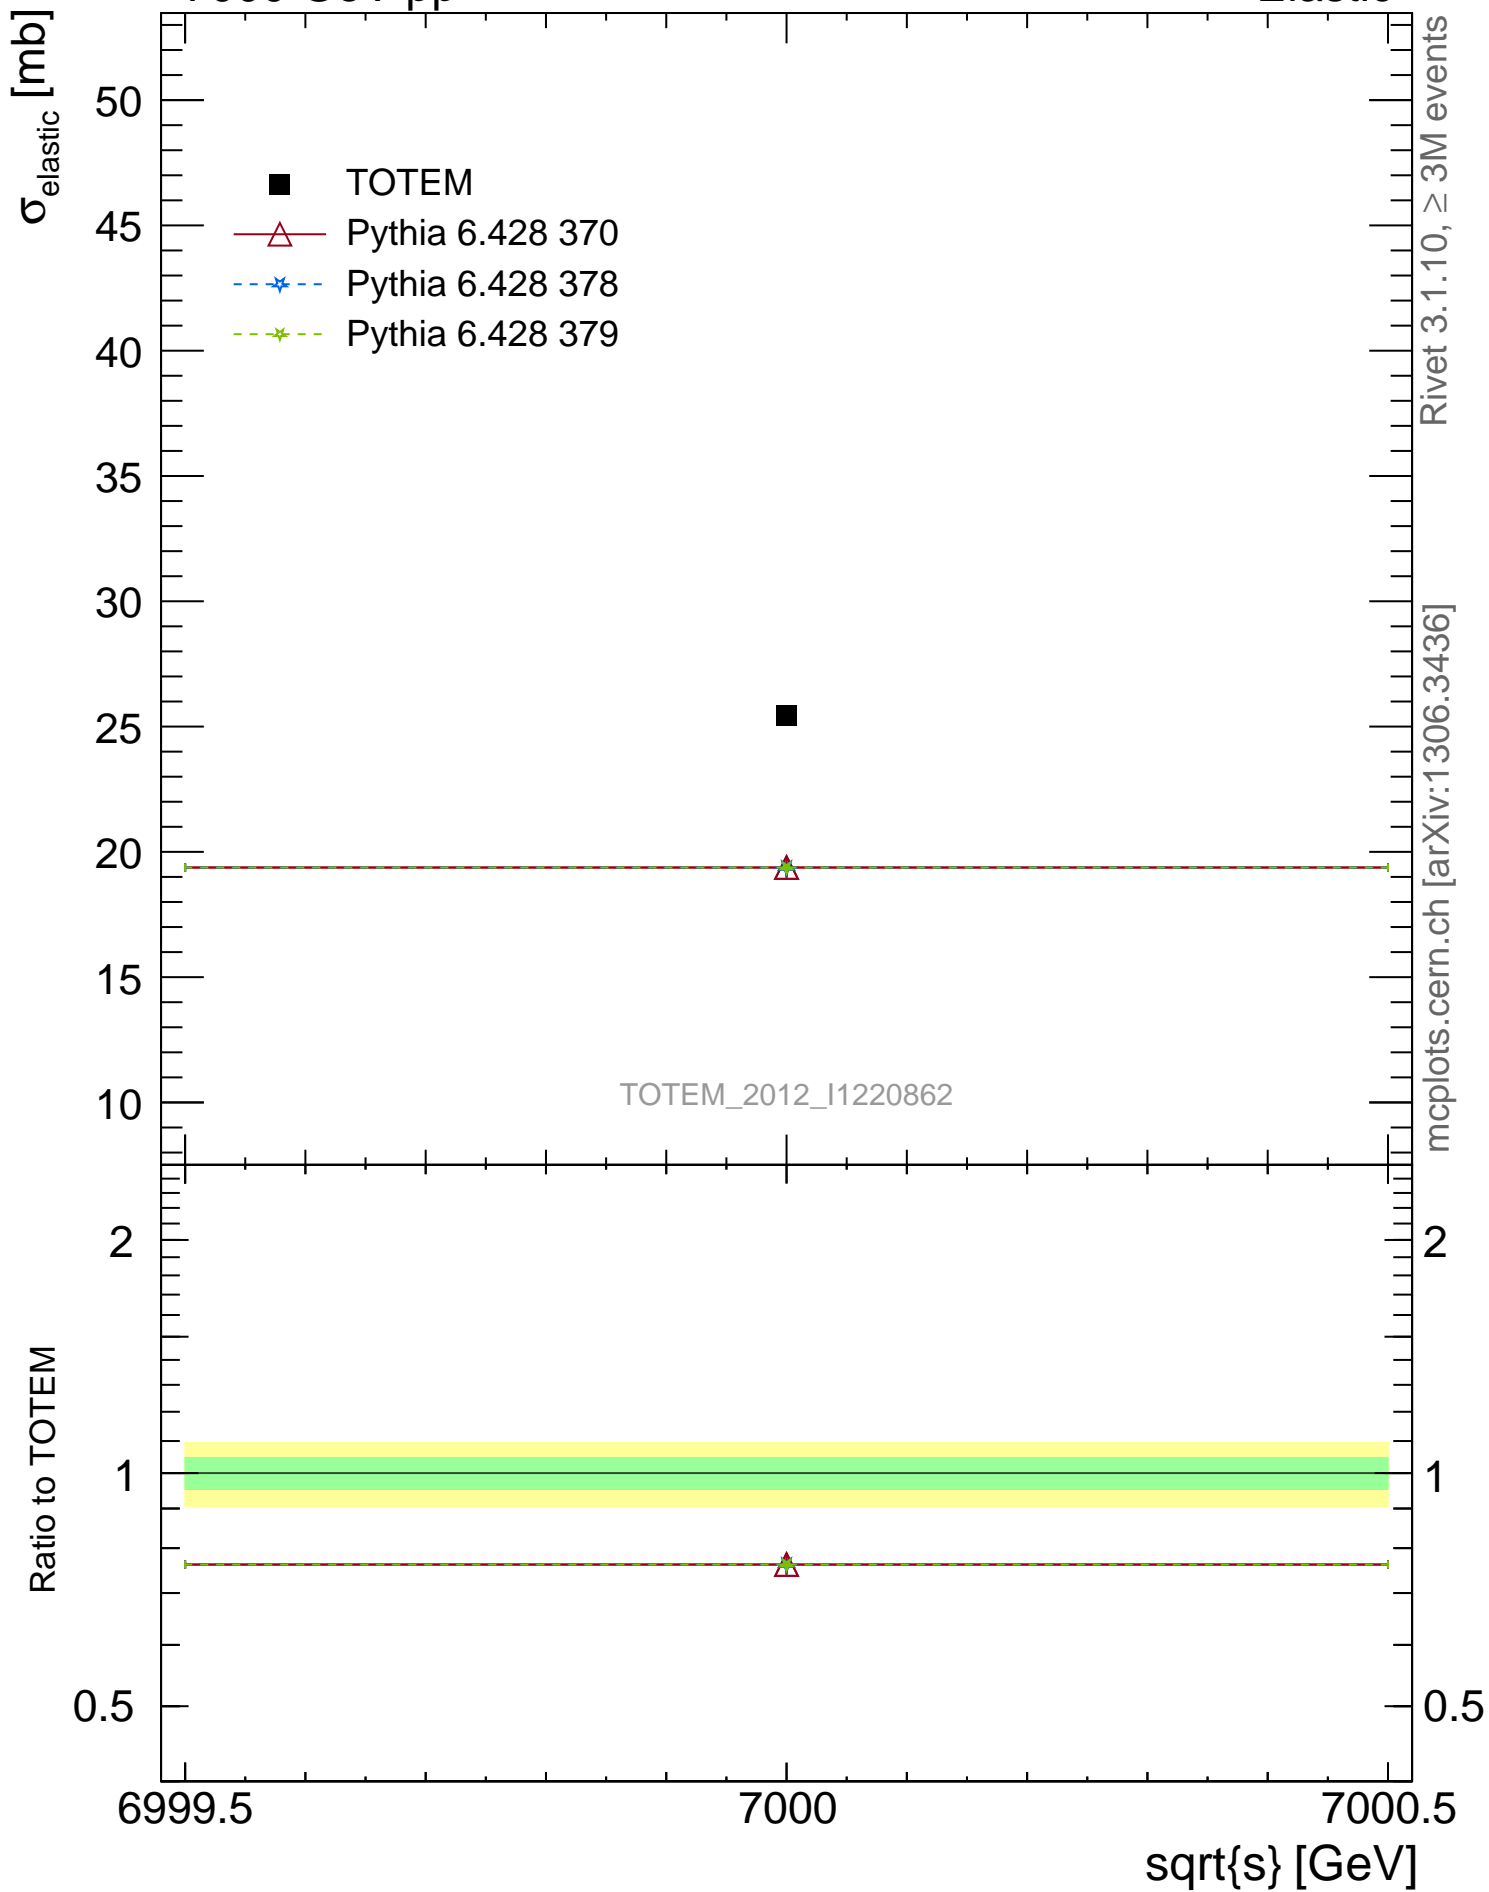

7000 GeV pp

Elastic

Rivet 3.1.10, ≥ 3 M events

mcplots.cern.ch [arXiv:1306.3436]

TOTEM_2012_I1220862

2

1

0.5

\sqrt{s} [GeV]