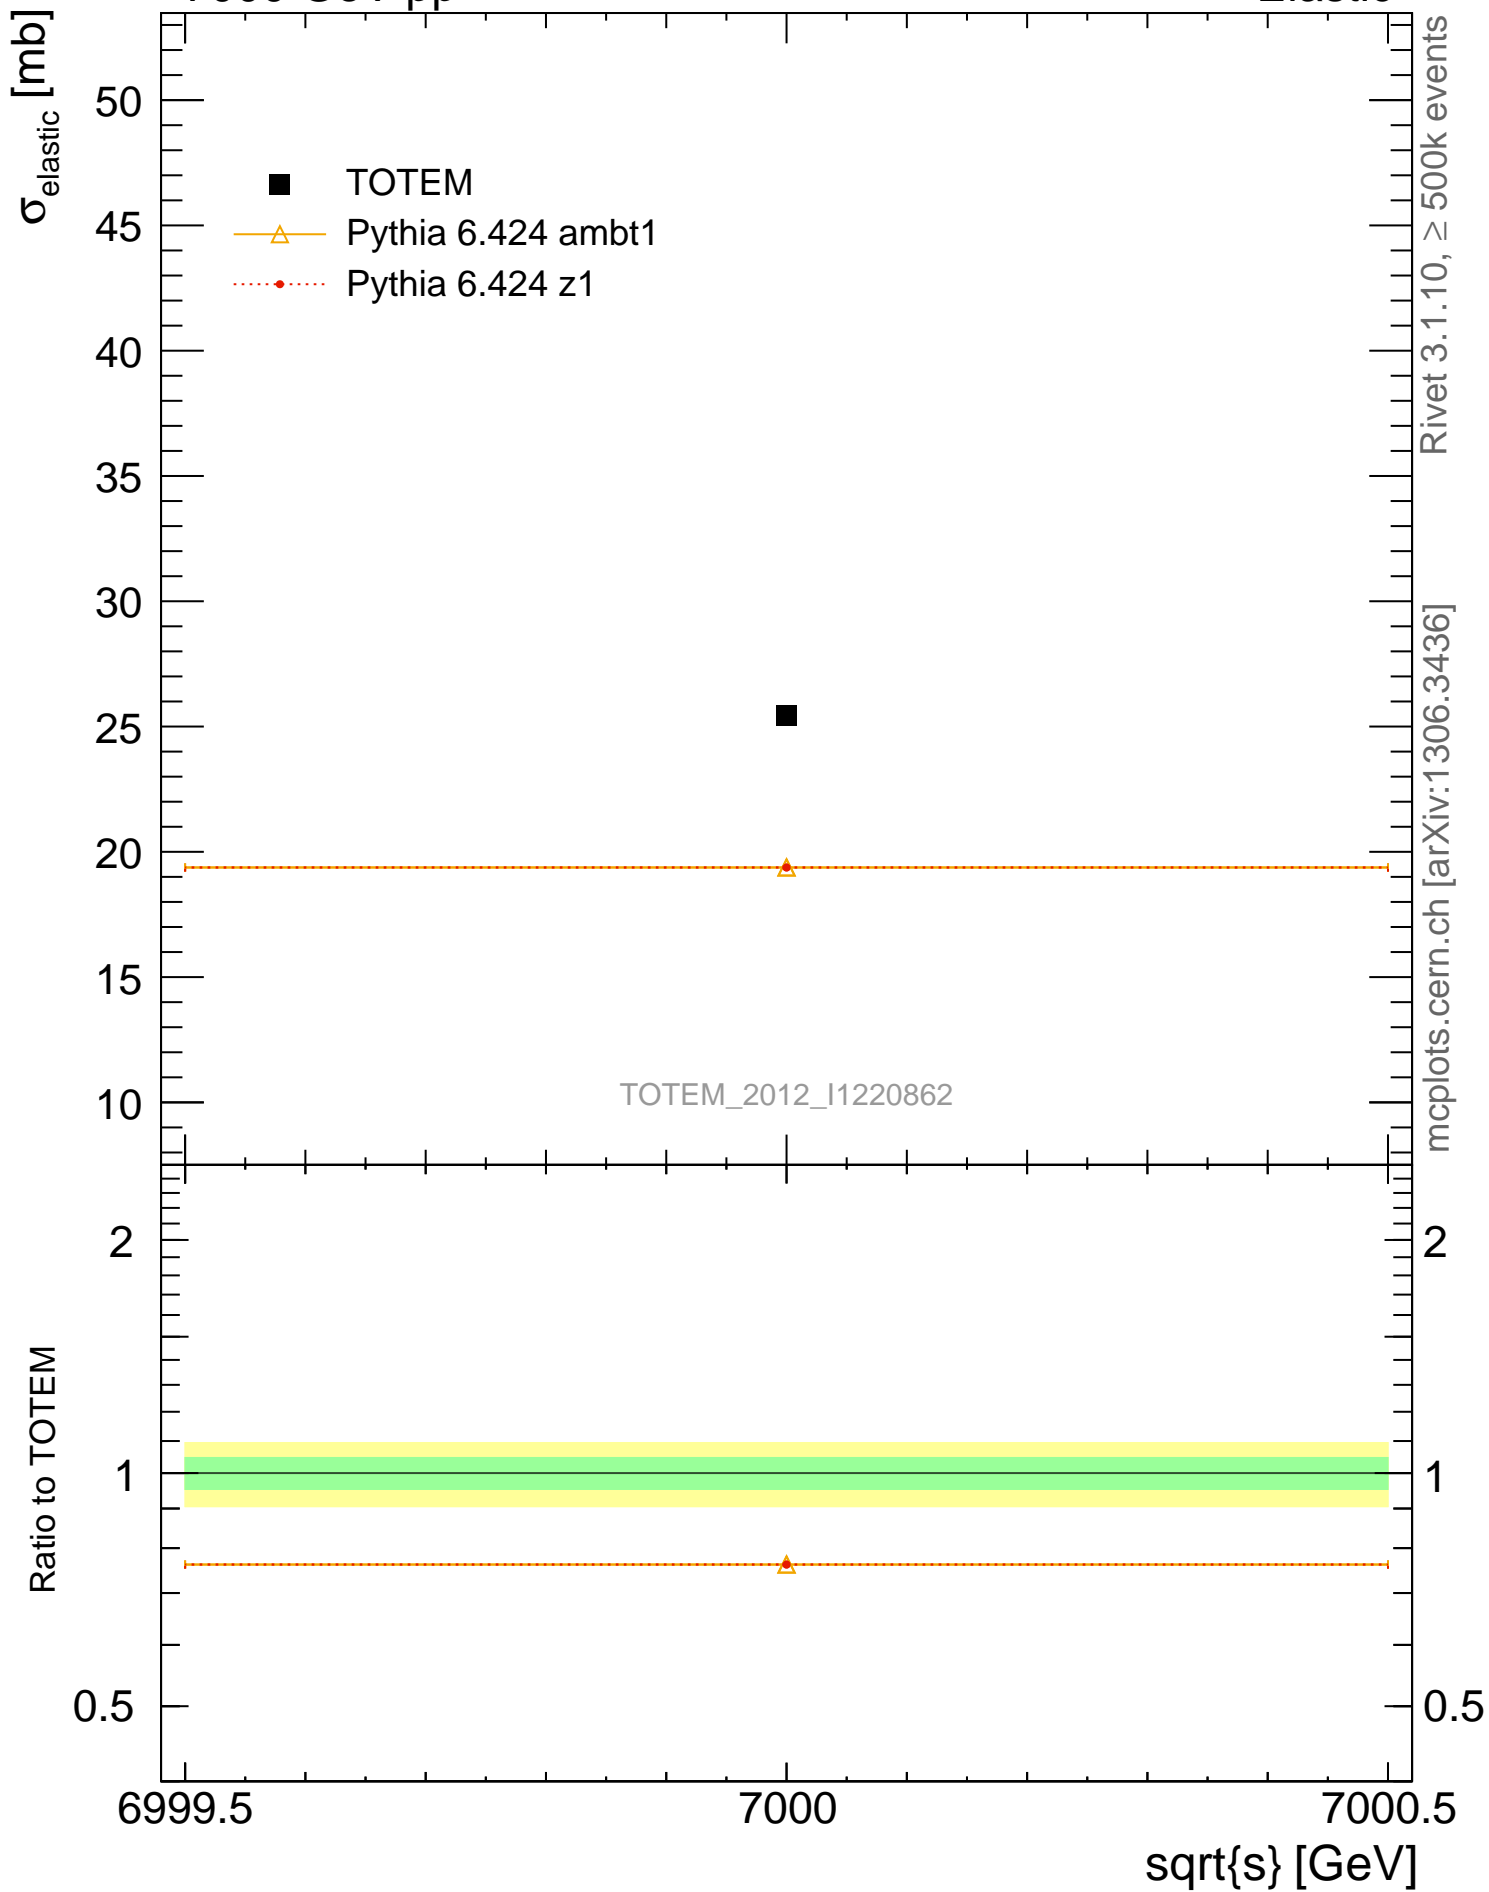

7000 GeV pp

Elastic

Rivet 3.1.10, $\geq 500k$ events

mcplots.cern.ch [arXiv:1306.3436]

TOTEM_2012_I1220862

2

1

0.5

\sqrt{s} [GeV]