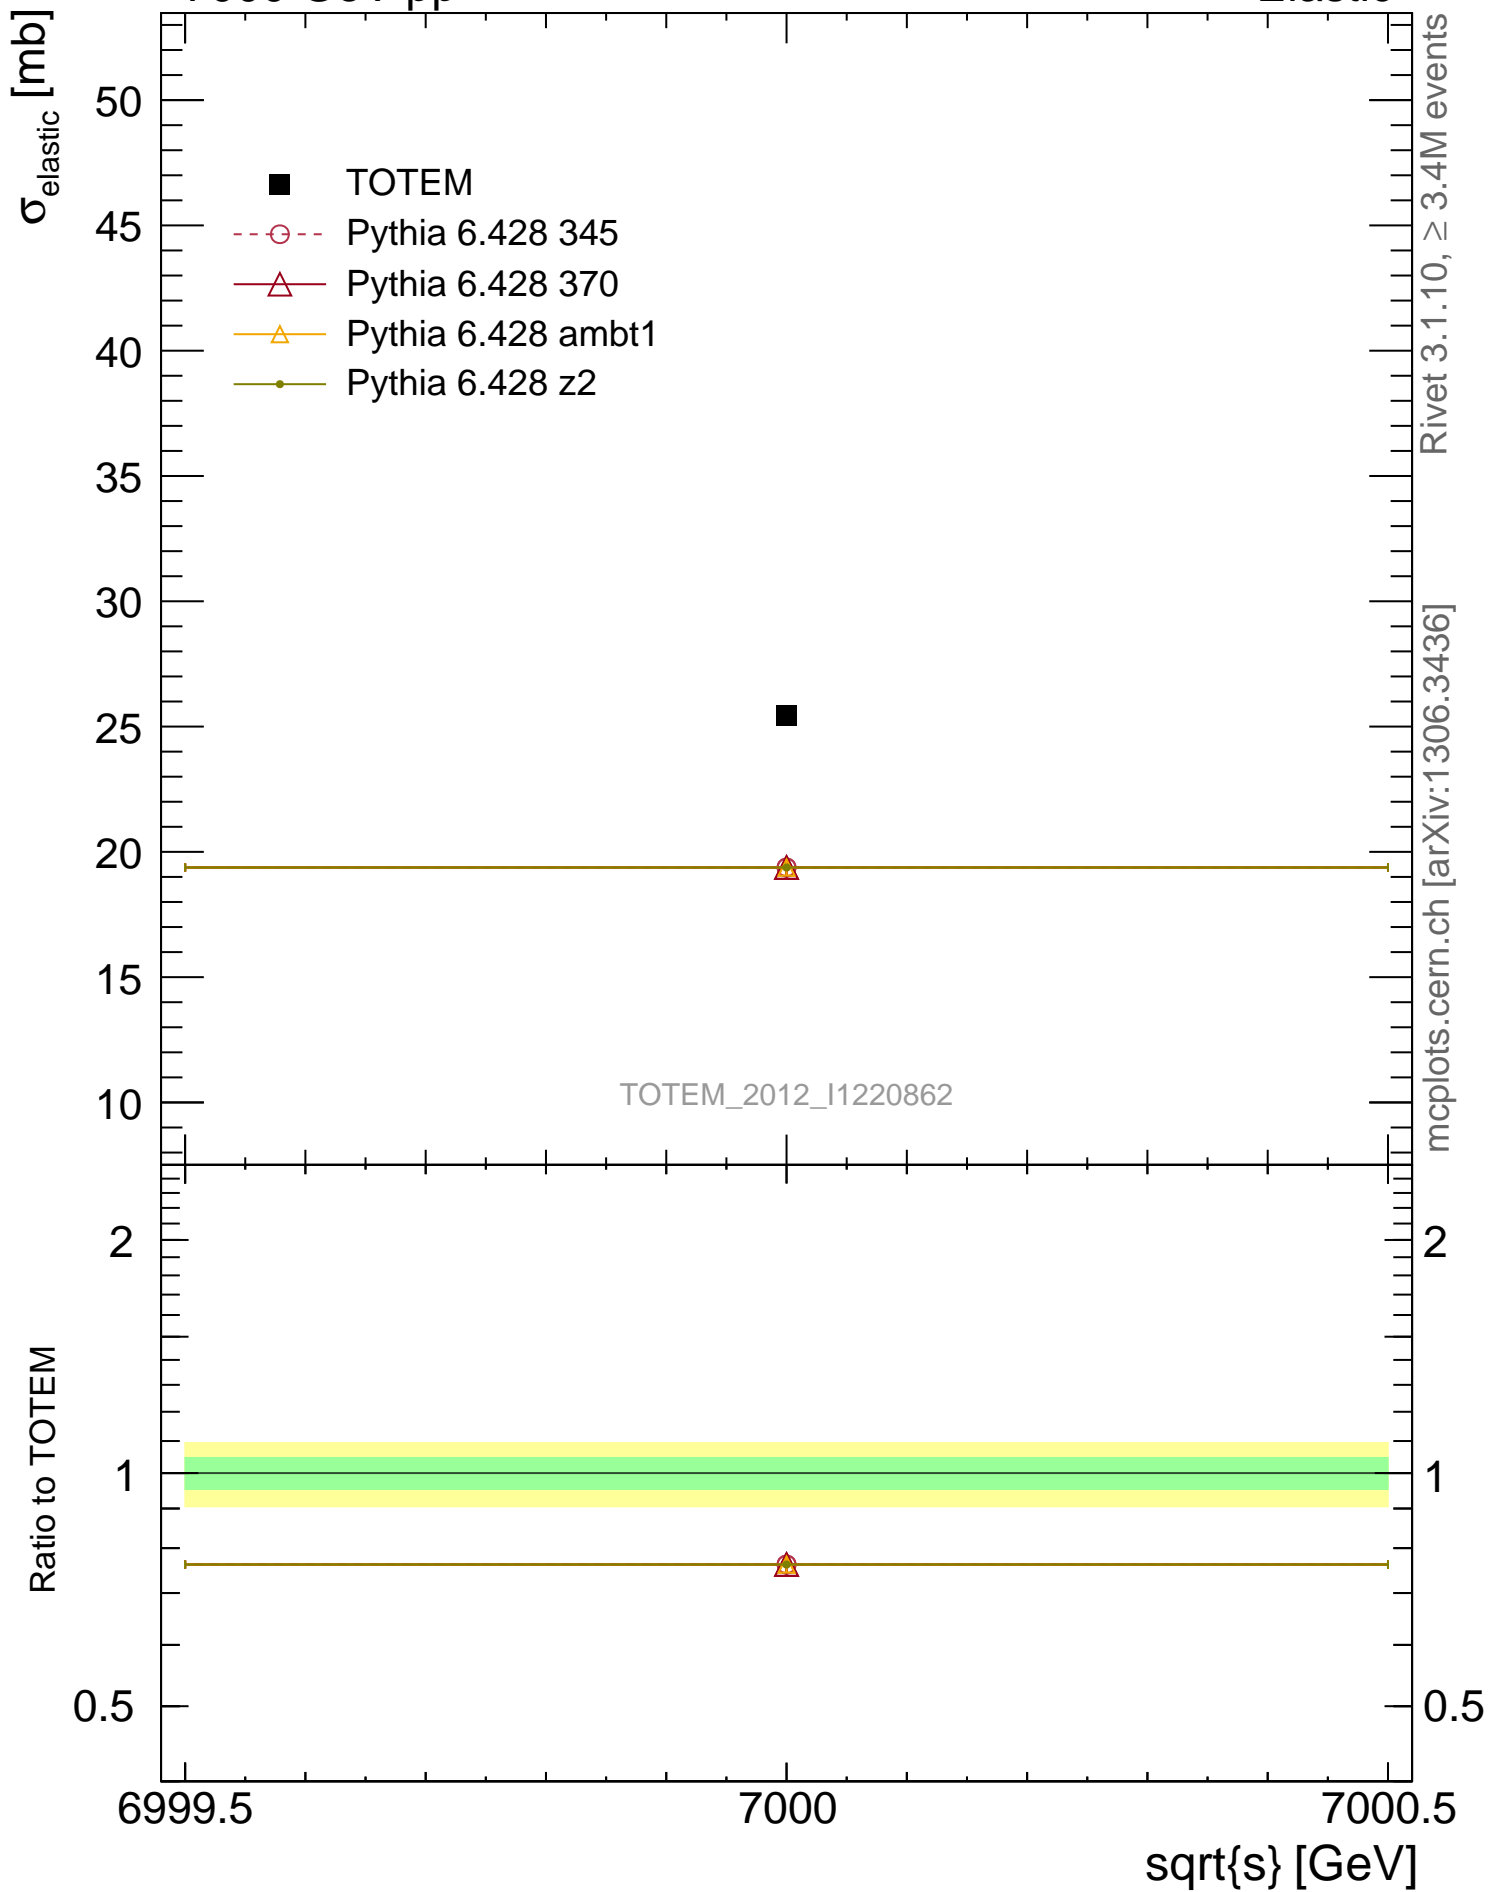

7000 GeV pp

Elastic

Rivet 3.1.10, ≥ 3.4 M events

mcplots.cern.ch [arXiv:1306.3436]

TOTEM_2012_I1220862

2

1

0.5

\sqrt{s} [GeV]