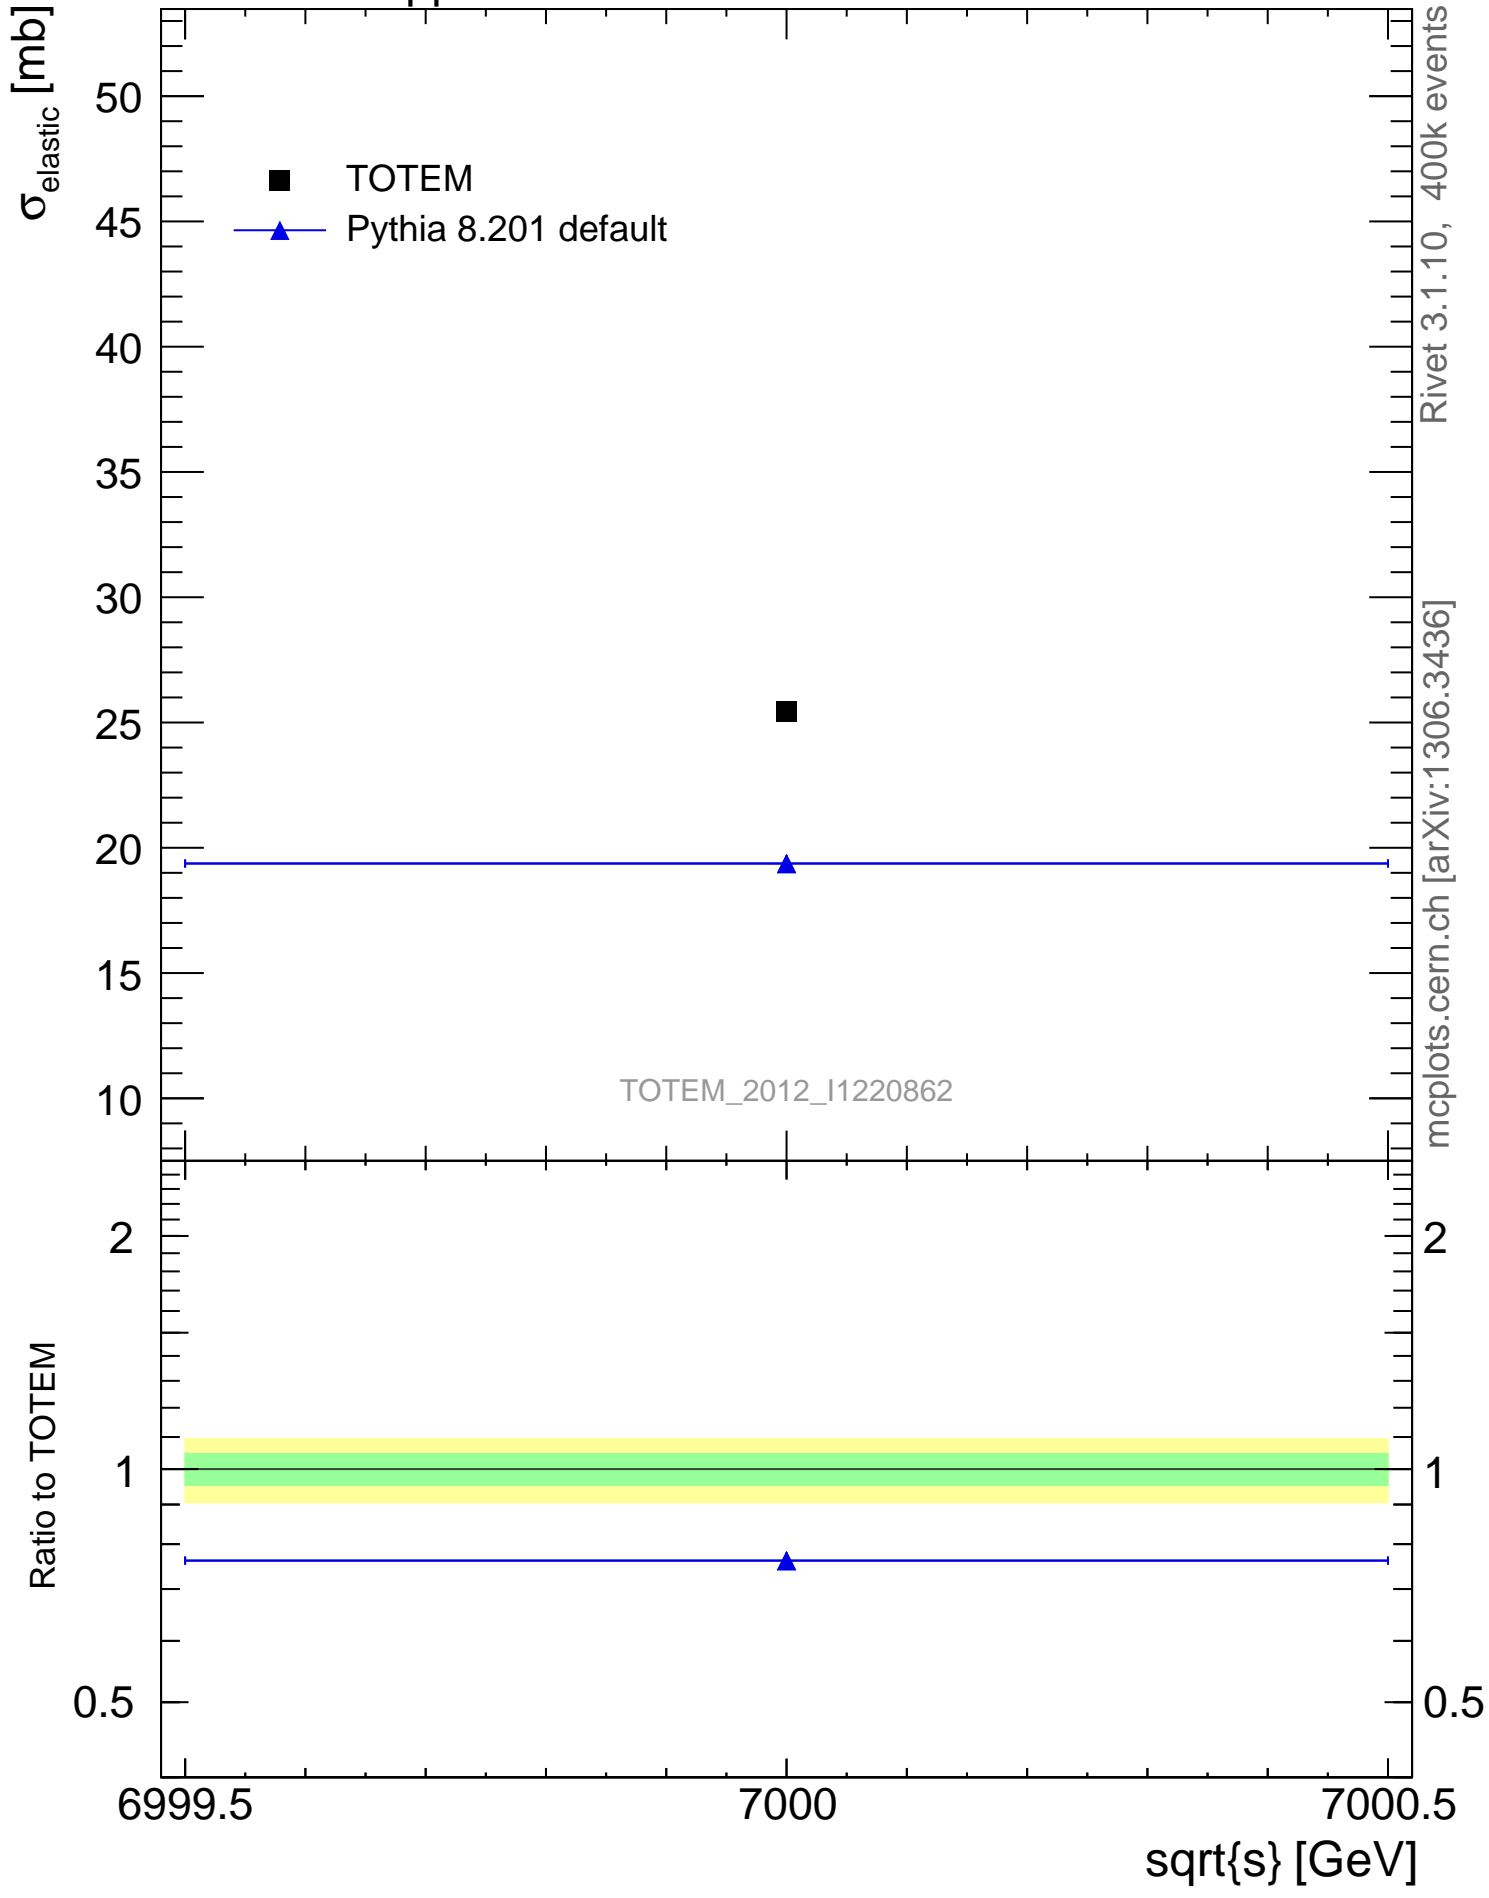

7000 GeV pp

Elastic

■ TOTEM
▲ Pythia 8.201 default

TOTEM_2012_I1220862

Rivet 3.1.10, 400k events
mcplots.cern.ch [arXiv:1306.3436]

2

1

0.5

\sqrt{s} [GeV]