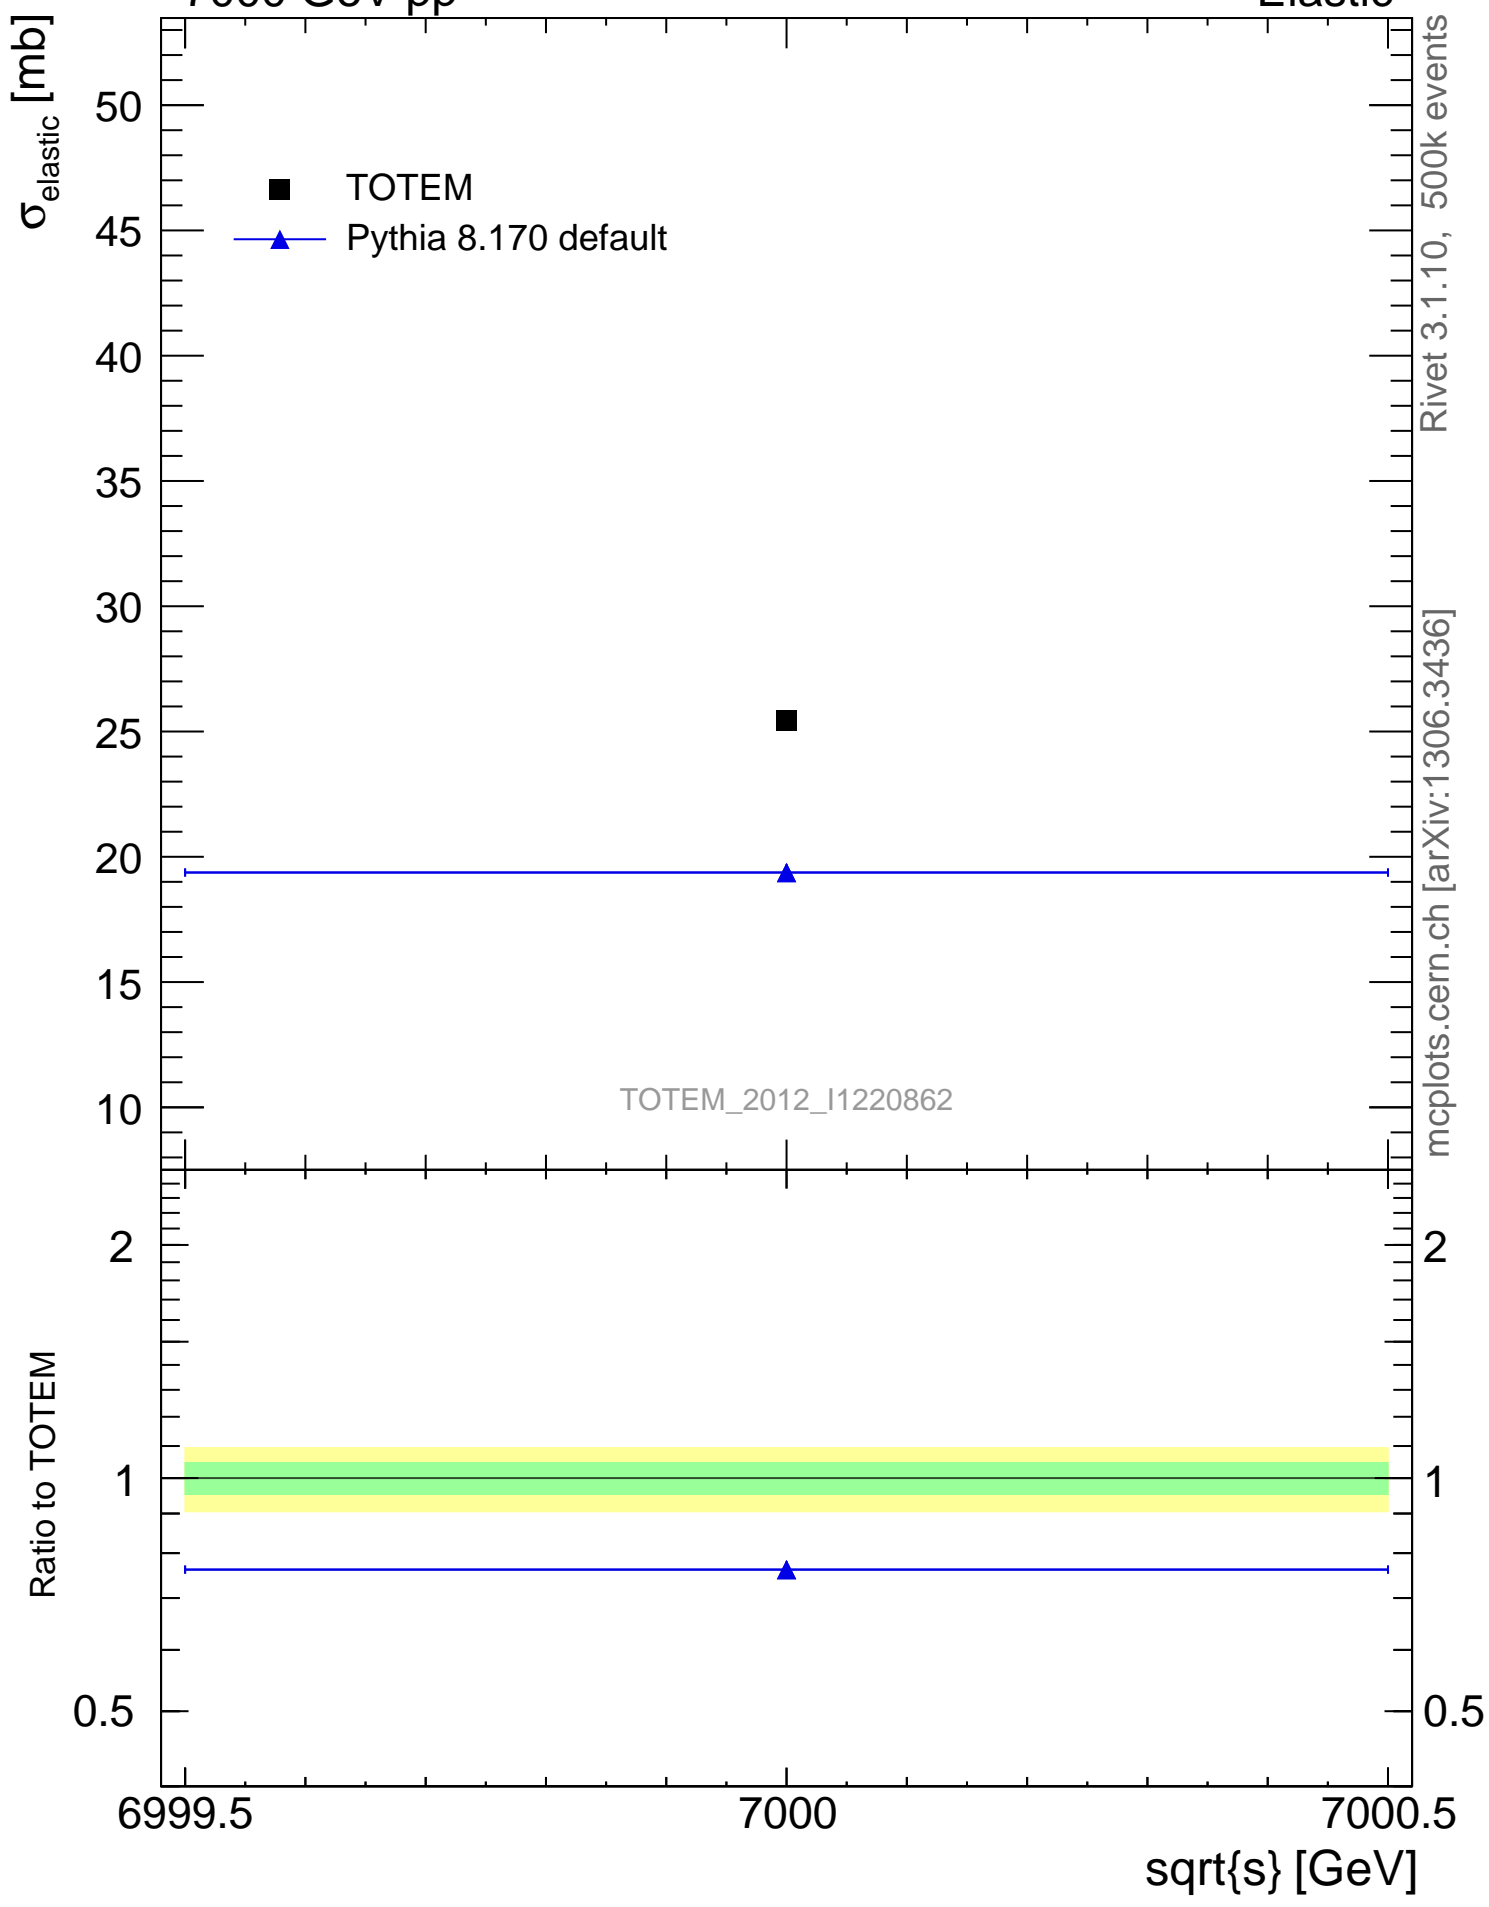

7000 GeV pp

Elastic

■ TOTEM
▲ Pythia 8.170 default

TOTEM_2012_I1220862

Rivet 3.1.10, 500k events
mcplots.cern.ch [arXiv:1306.3436]