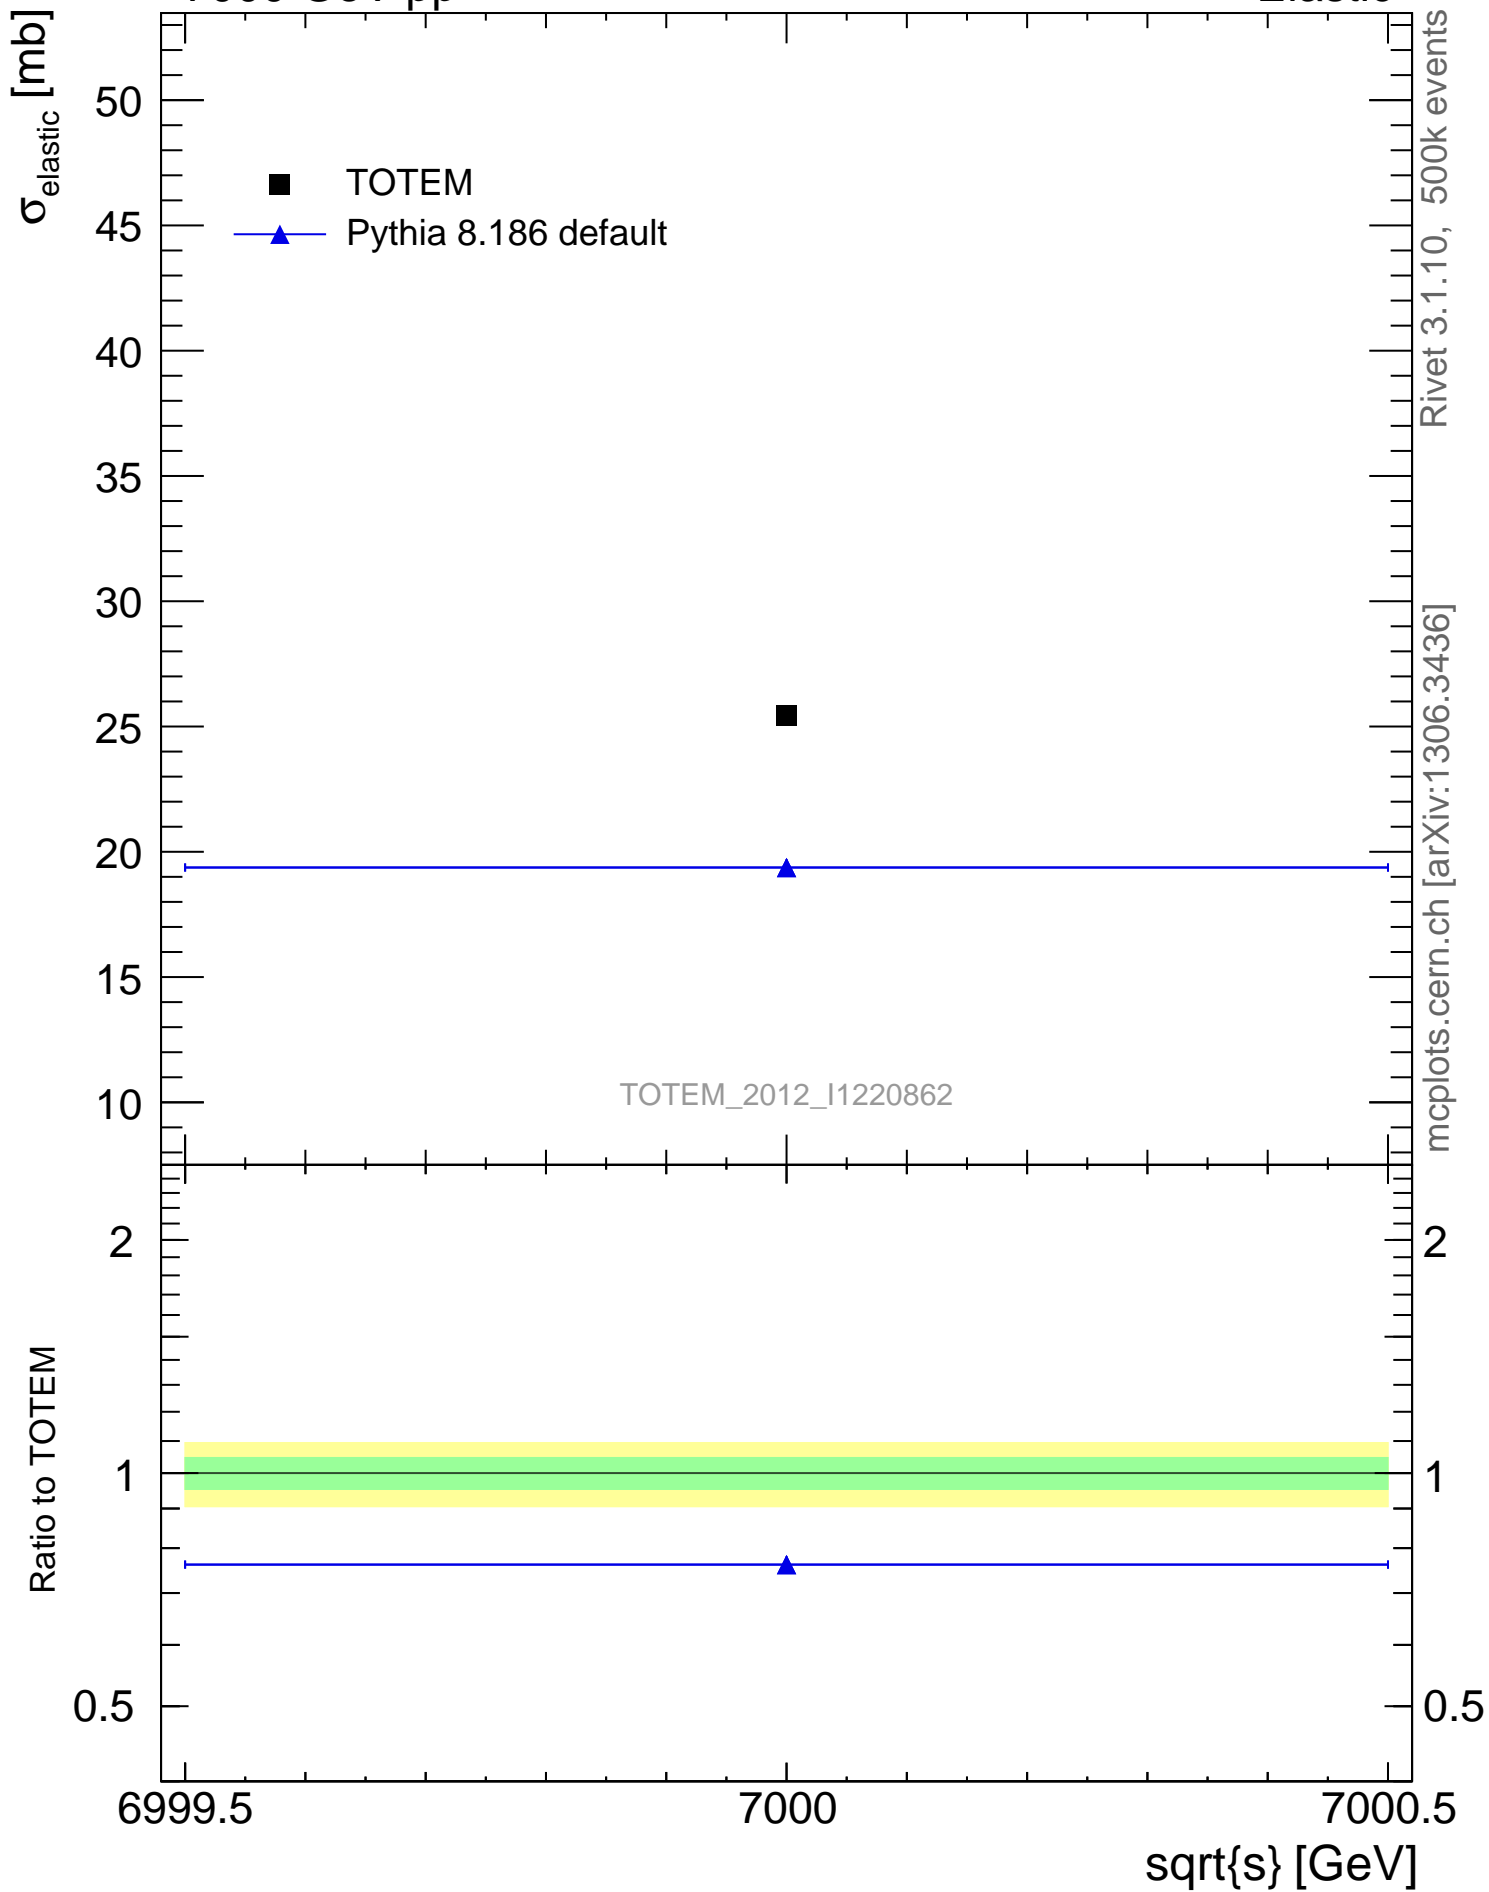

7000 GeV pp

Elastic

■ TOTEM
▲ Pythia 8.186 default

TOTEM_2012_I1220862

Rivet 3.1.10, 500k events
mcplots.cern.ch [arXiv:1306.3436]