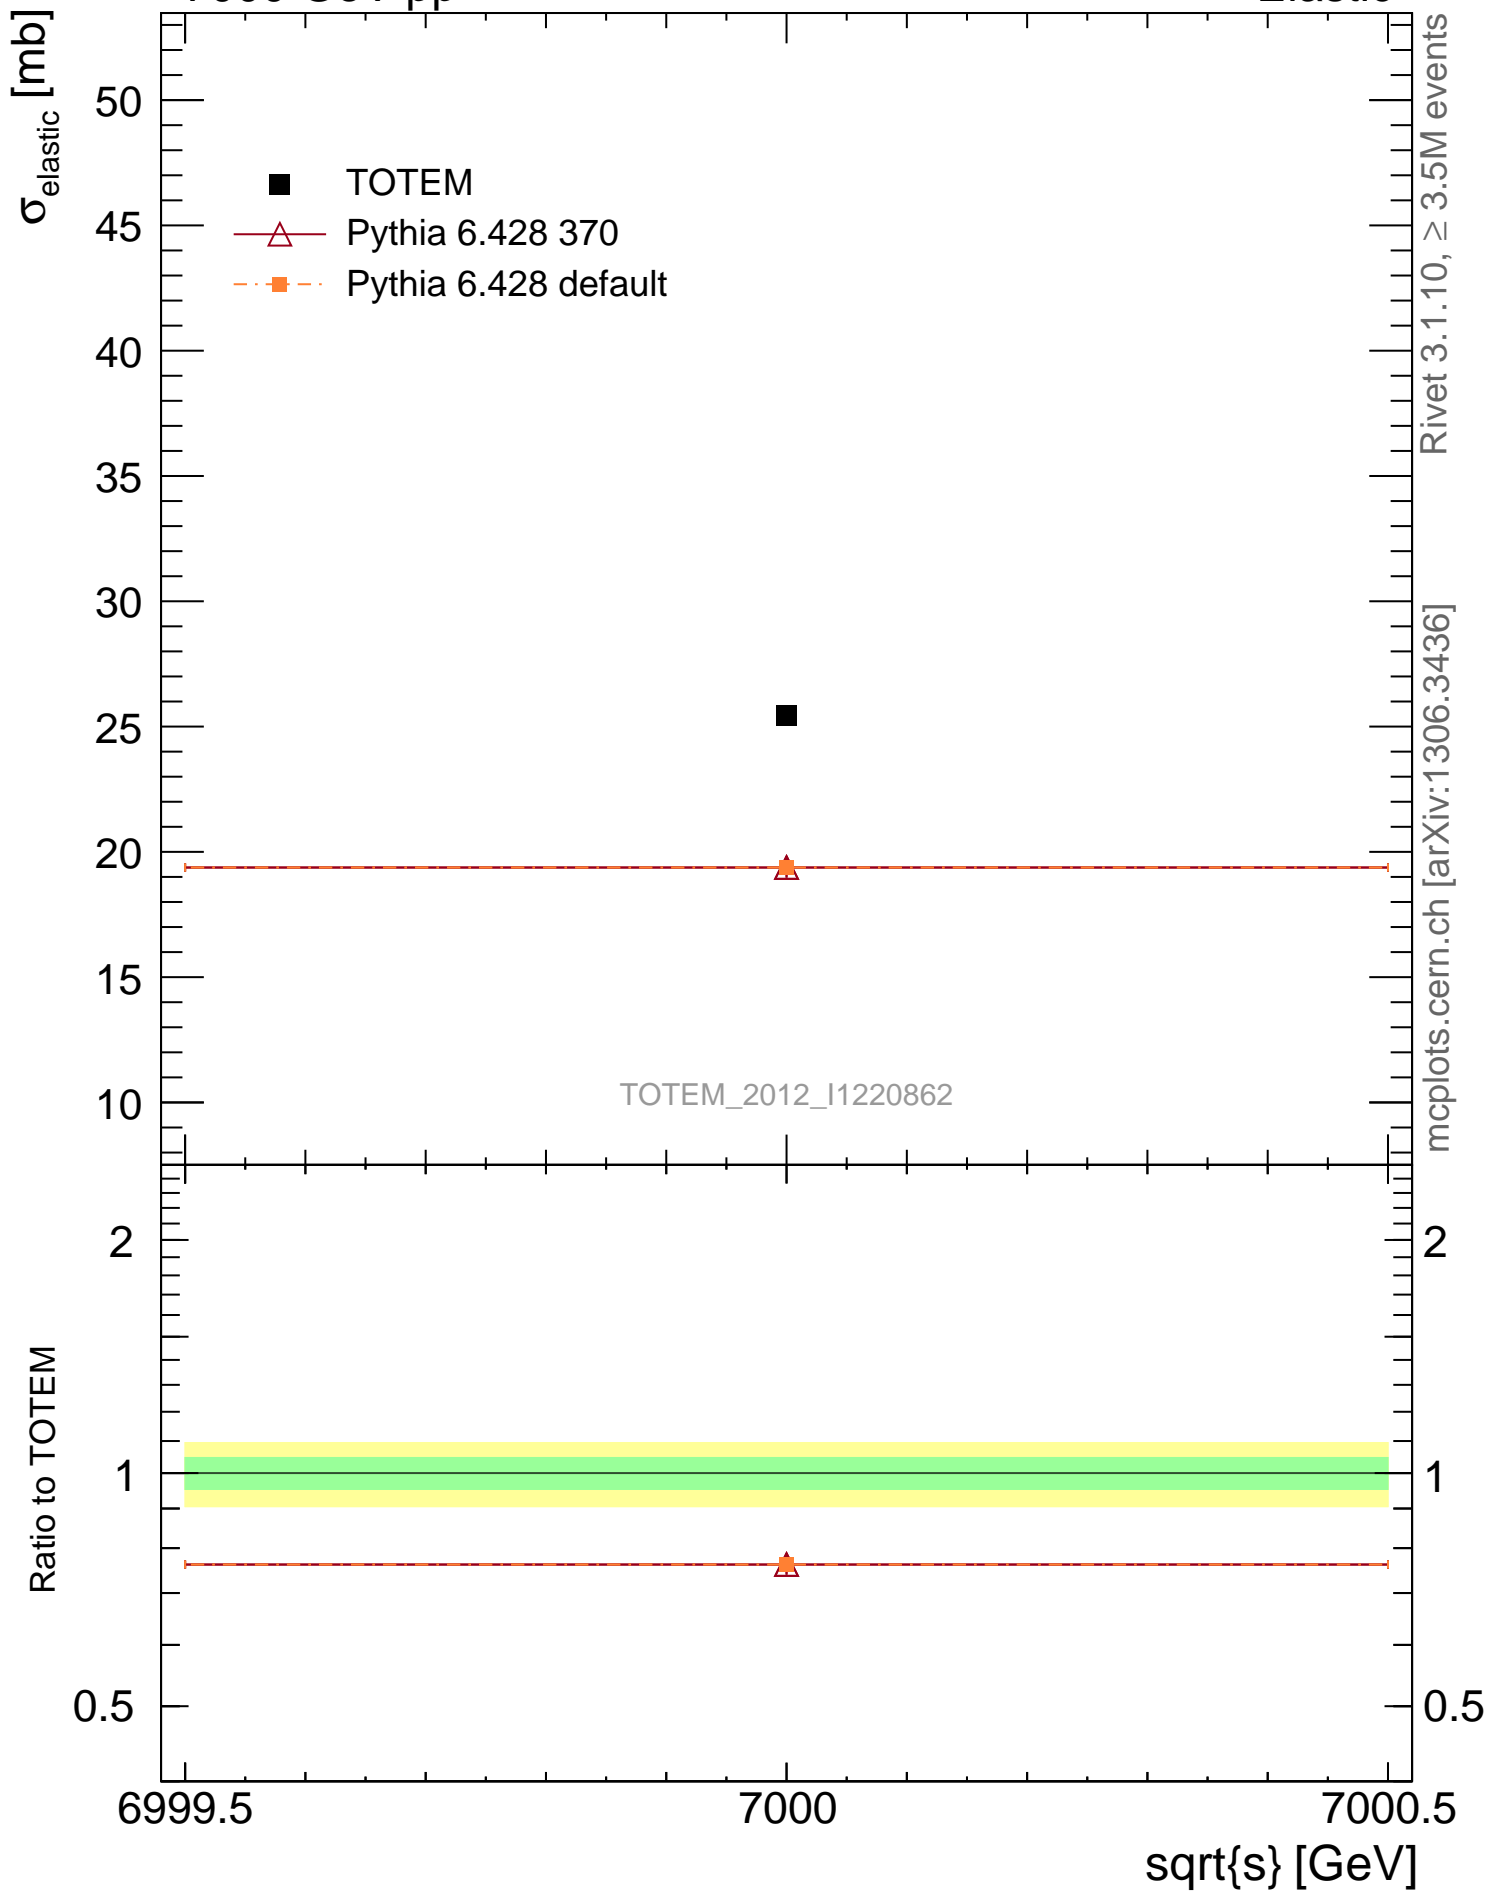

7000 GeV pp

Elastic

Rivet 3.1.10, ≥ 3.5 M events

mcplots.cern.ch [arXiv:1306.3436]

TOTEM_2012_I1220862

2

1

0.5

\sqrt{s} [GeV]