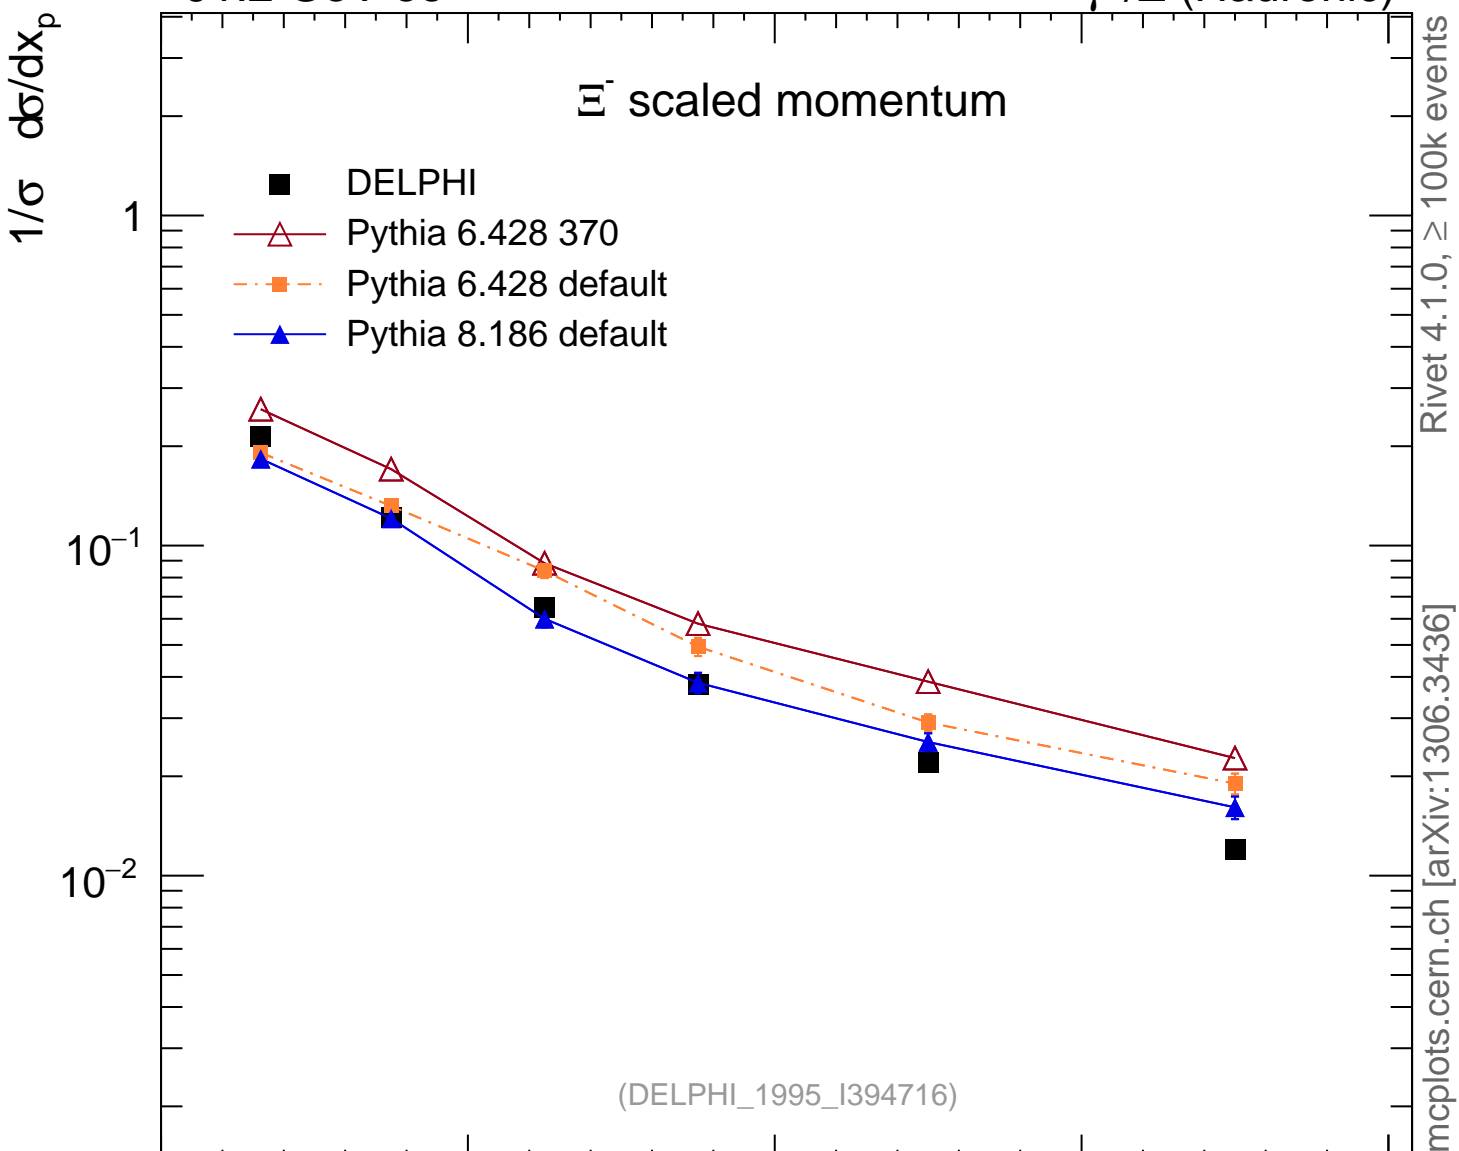

$E^-$  scaled momentum

Rivet 4.1.0, ≥ 100k events

mcplots.cern.ch [arXiv:1306.3436]