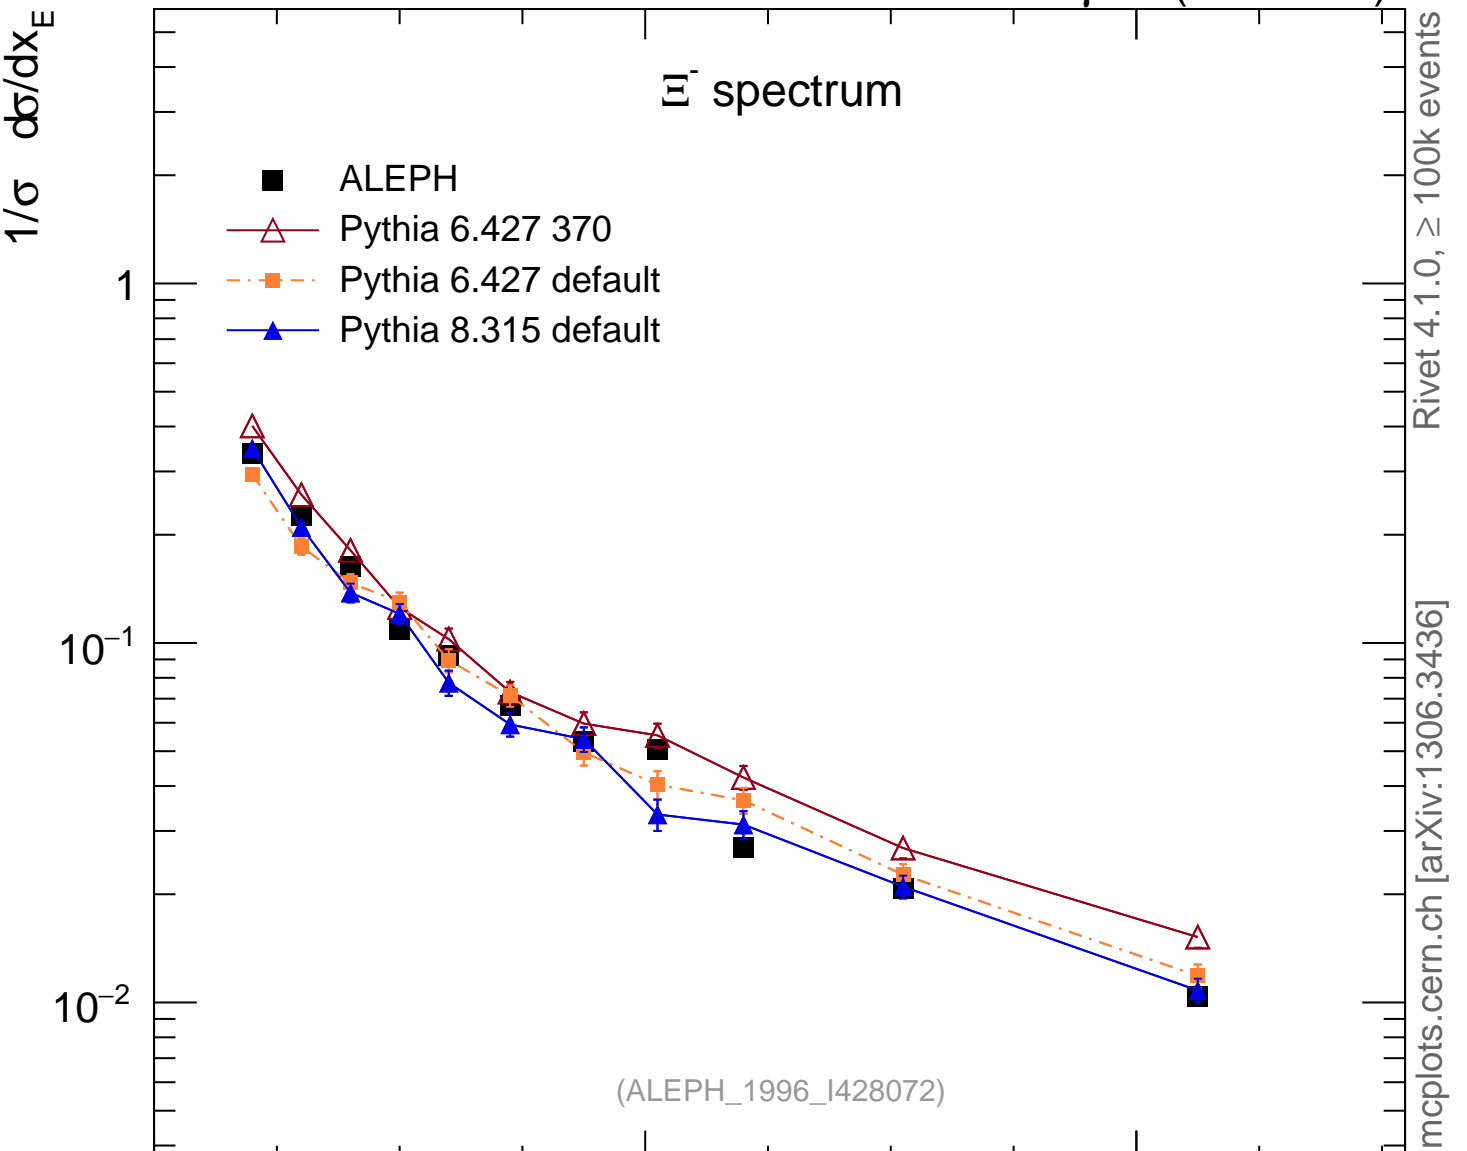

$\Xi^-$  spectrum

Rivet 4.1.0, ≥ 100k events  
mcplots.cern.ch [arXiv:1306.3436]