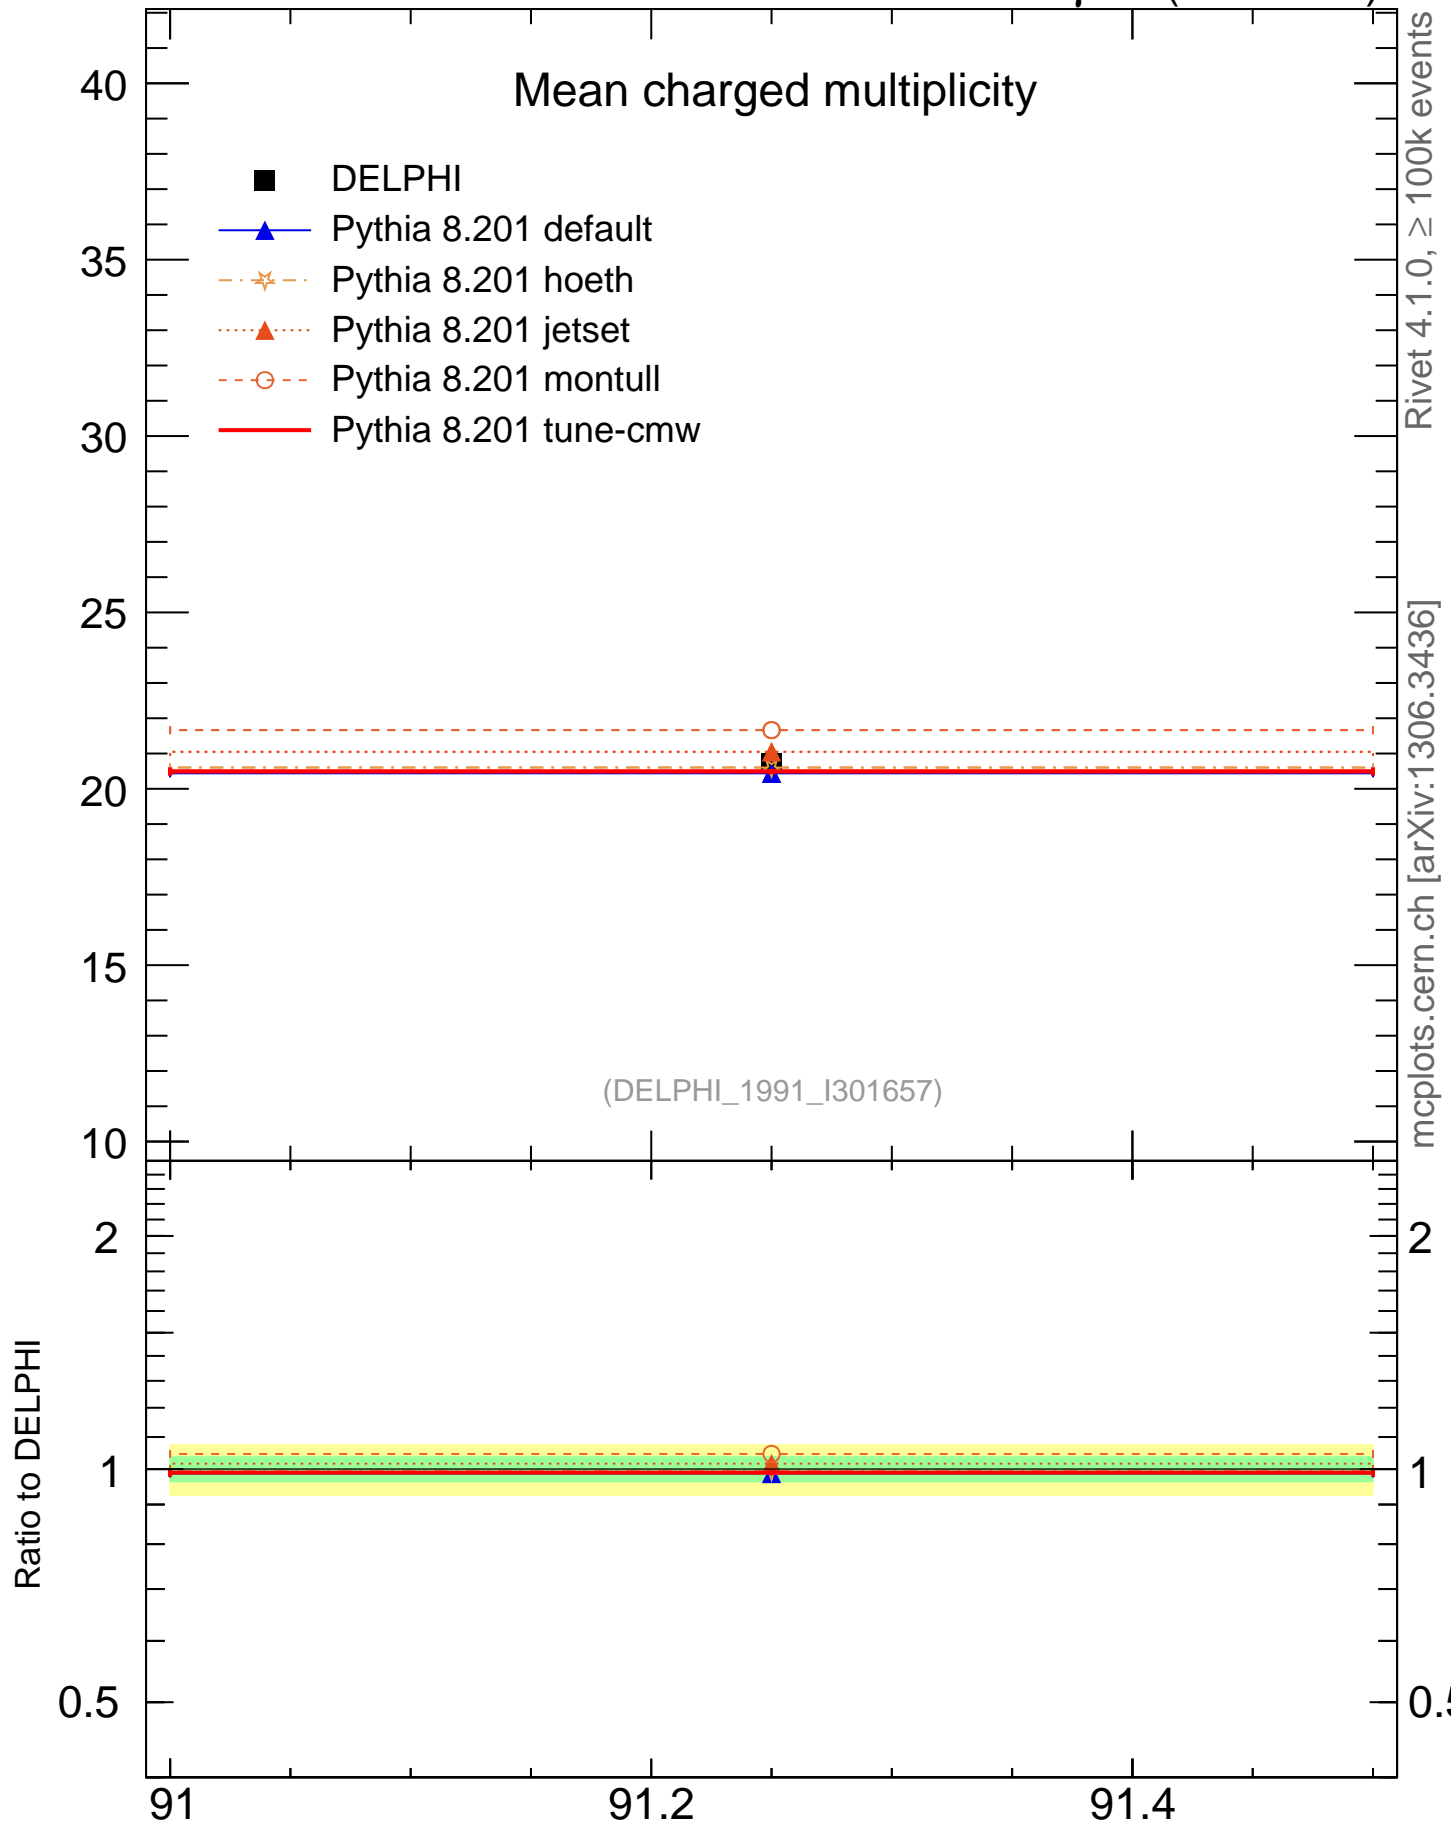

Mean charged multiplicity

- DELPHI
- ▲ Pythia 8.201 default
- ☆ Pythia 8.201 hoeth
- ▲ Pythia 8.201 jetset
- Pythia 8.201 montull
- Pythia 8.201 tune-cmw

mcplots.cern.ch [arXiv:1306.3436]