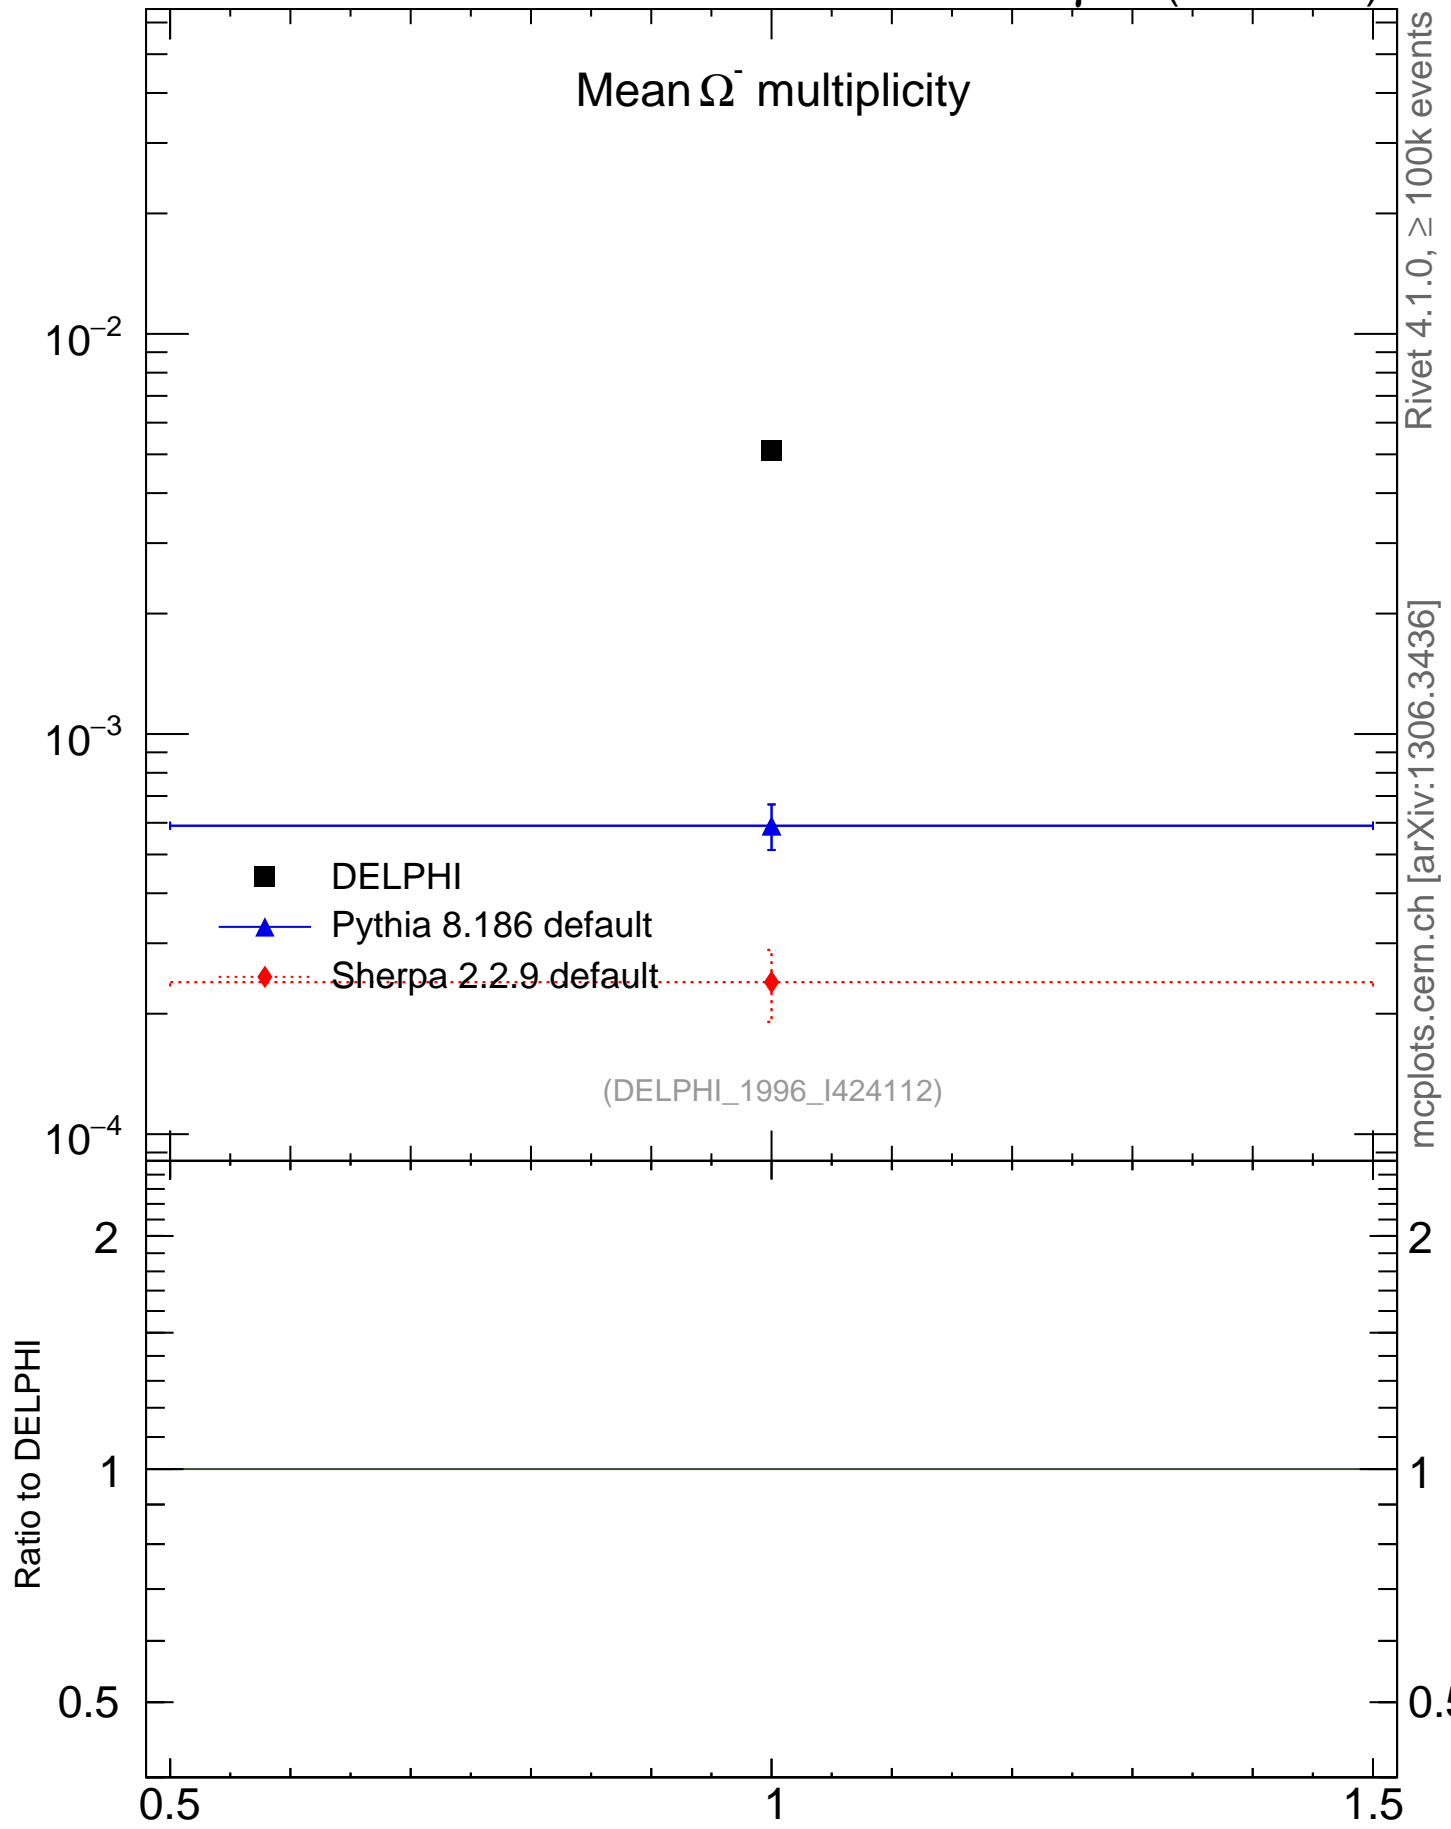

Mean Ω^- multiplicity

- DELPHI
- ▲ Pythia 8.186 default
- ◆ Sherpa 2.2.9 default

(DELPHI_1996_I424112)

Ratio to DELPHI

mcplots.cern.ch [arXiv:1306.3436]

Rivet 4.1.0, $\geq 100k$ events

10^{-2}

10^{-3}

10^{-4}

2

1

0.5

0.5

1

1.5

2