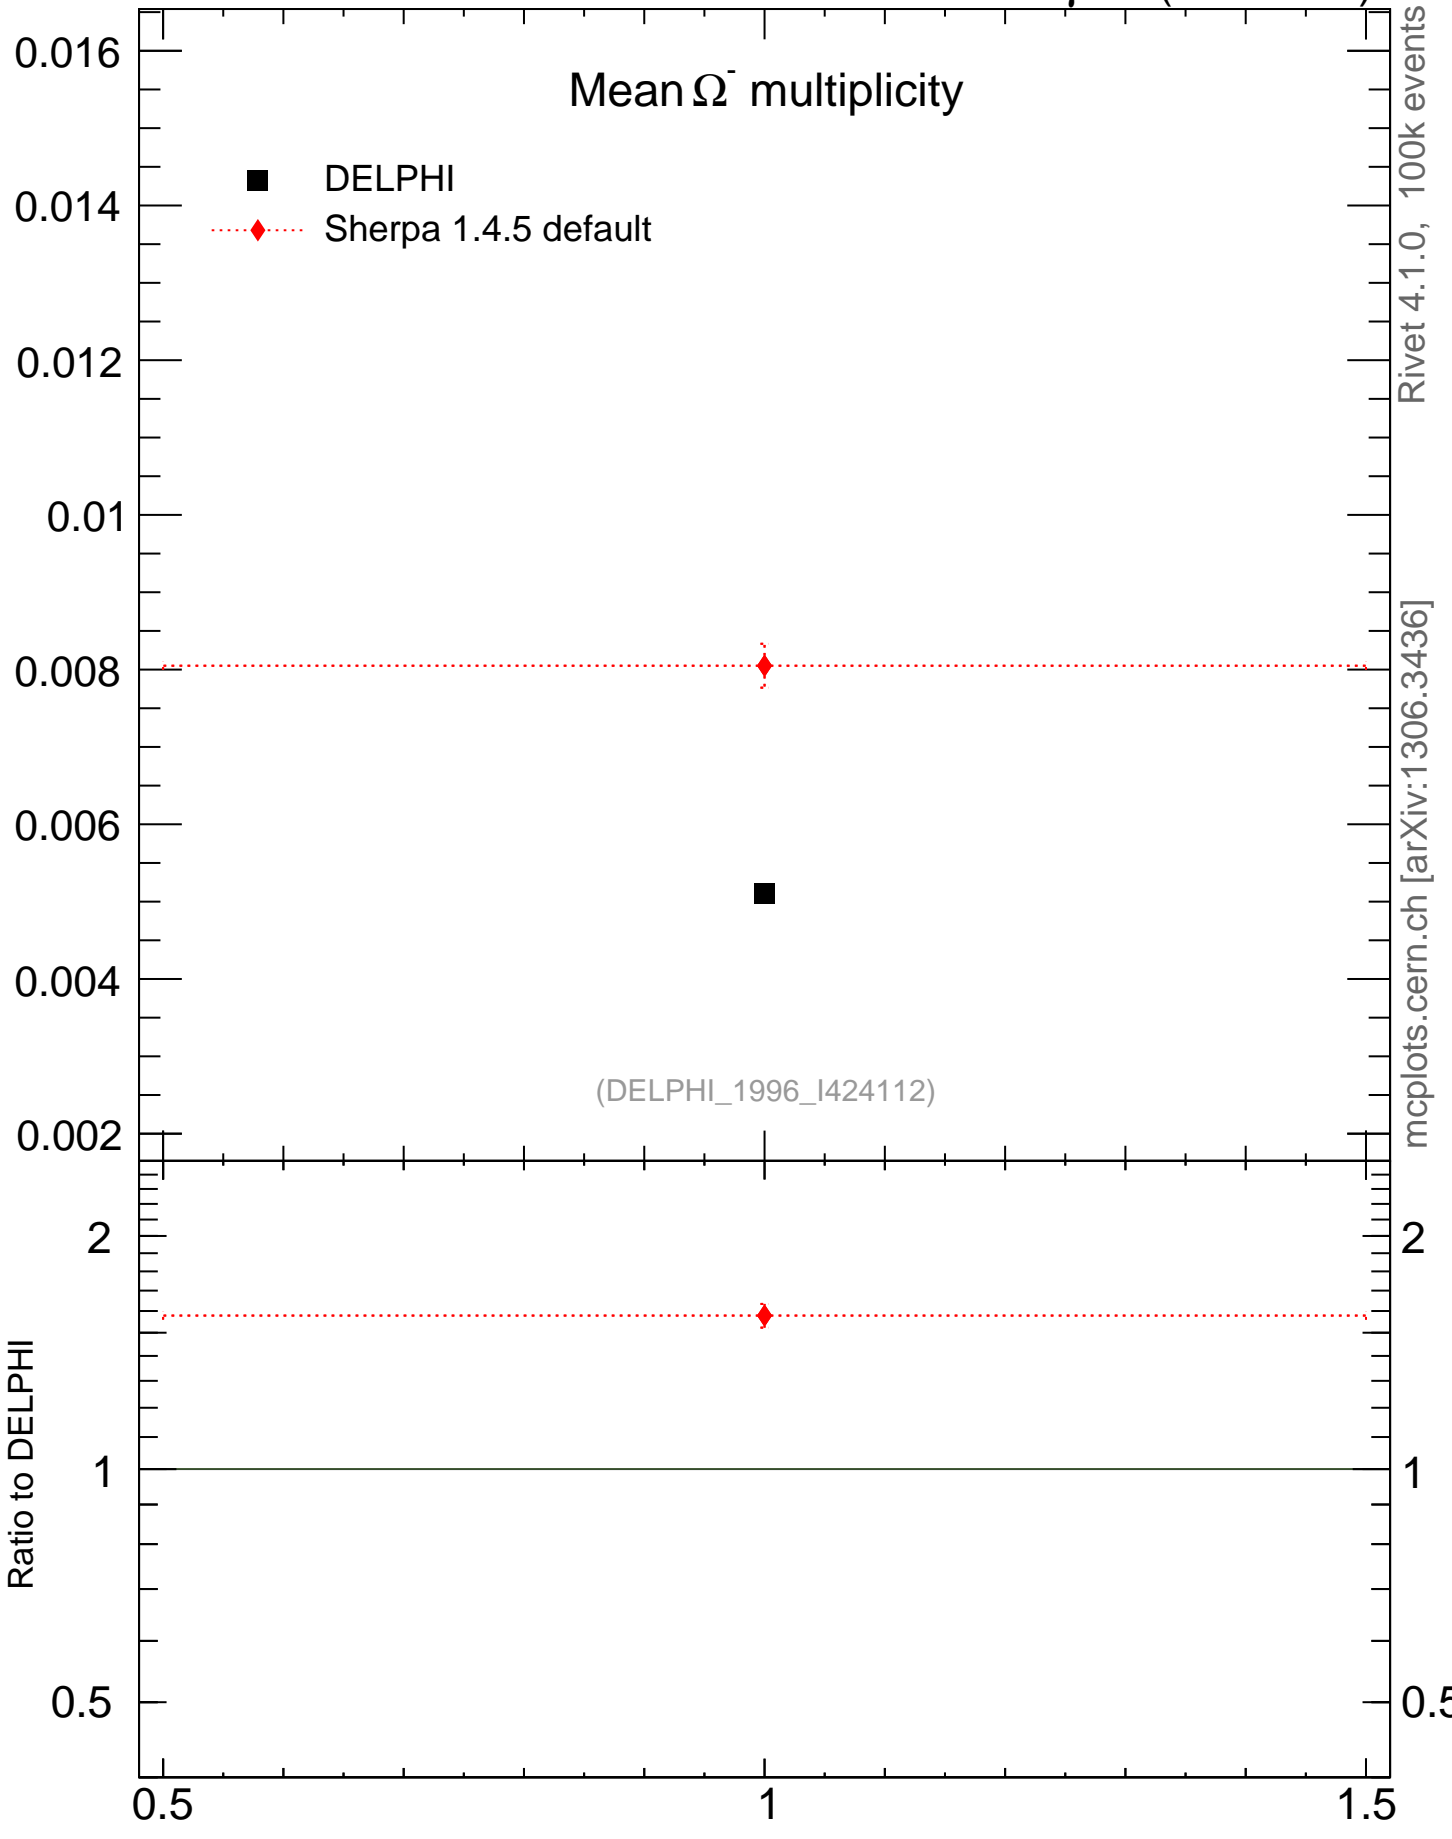

Mean Ω^- multiplicity

- DELPHI
- ◆ Sherpa 1.4.5 default

(DELPHI_1996_I424112)

Rivet 4.1.0, 100k events
mcplots.cern.ch [arXiv:1306.3436]