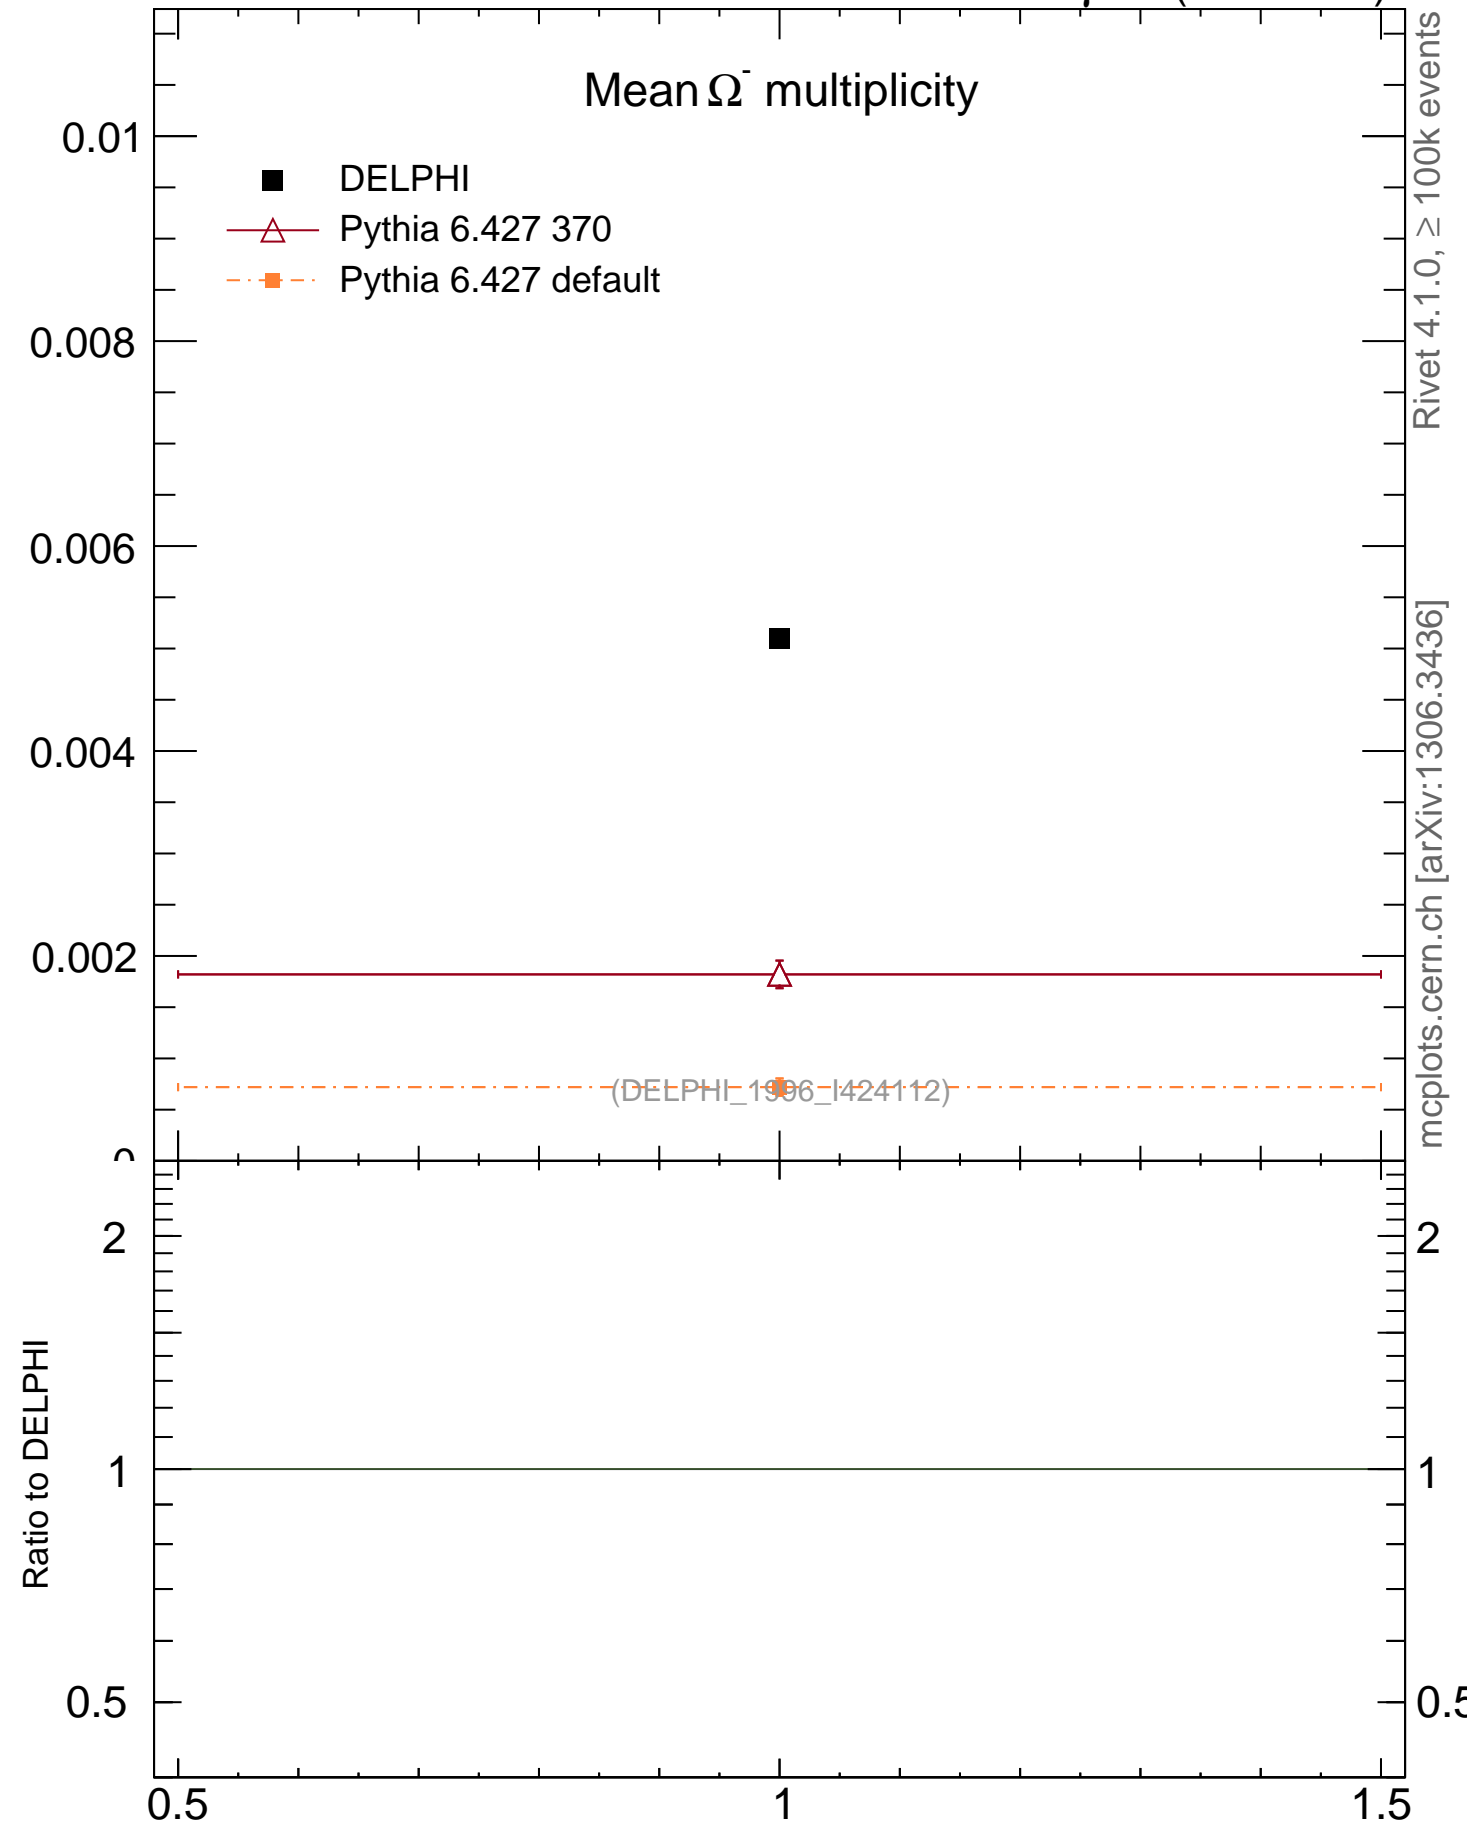

Mean Ω^- multiplicity

- DELPHI
- △ Pythia 6.427 370
- Pythia 6.427 default

Rivet 4.1.0, ≥ 100k events
mcplots.cern.ch [arXiv:1306.3436]

(DELPHI_1306_1424112)