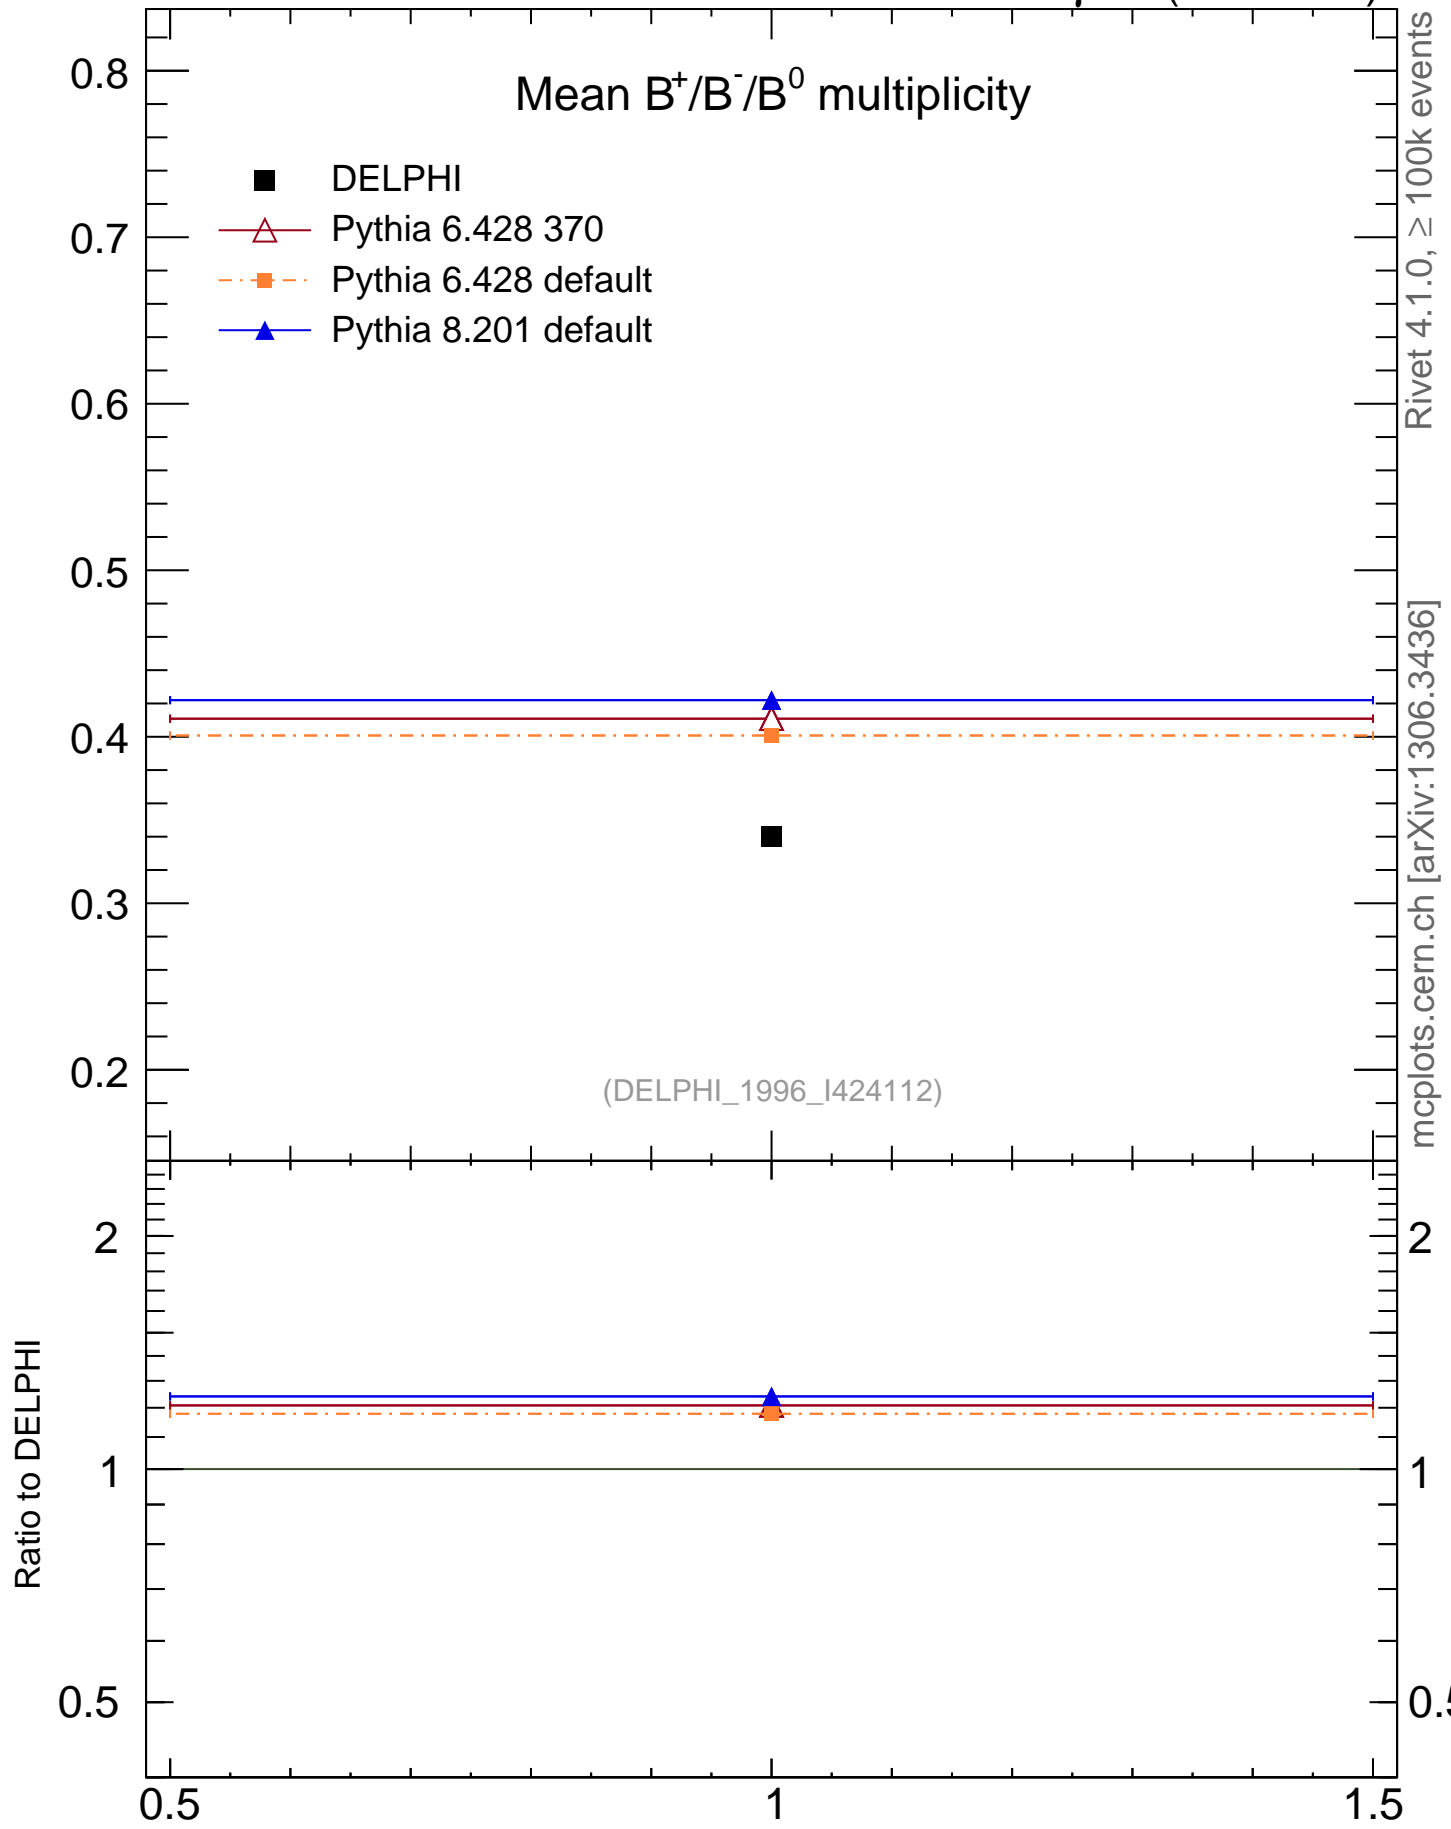

Mean  $B^+/B^-/B^0$  multiplicity

- DELPHI
- △ Pythia 6.428 370
- Pythia 6.428 default
- ▲ Pythia 8.201 default

Rivet 4.1.0, ≥ 100k events  
mcplots.cern.ch [arXiv:1306.3436]

(DELPHI\_1996\_I424112)