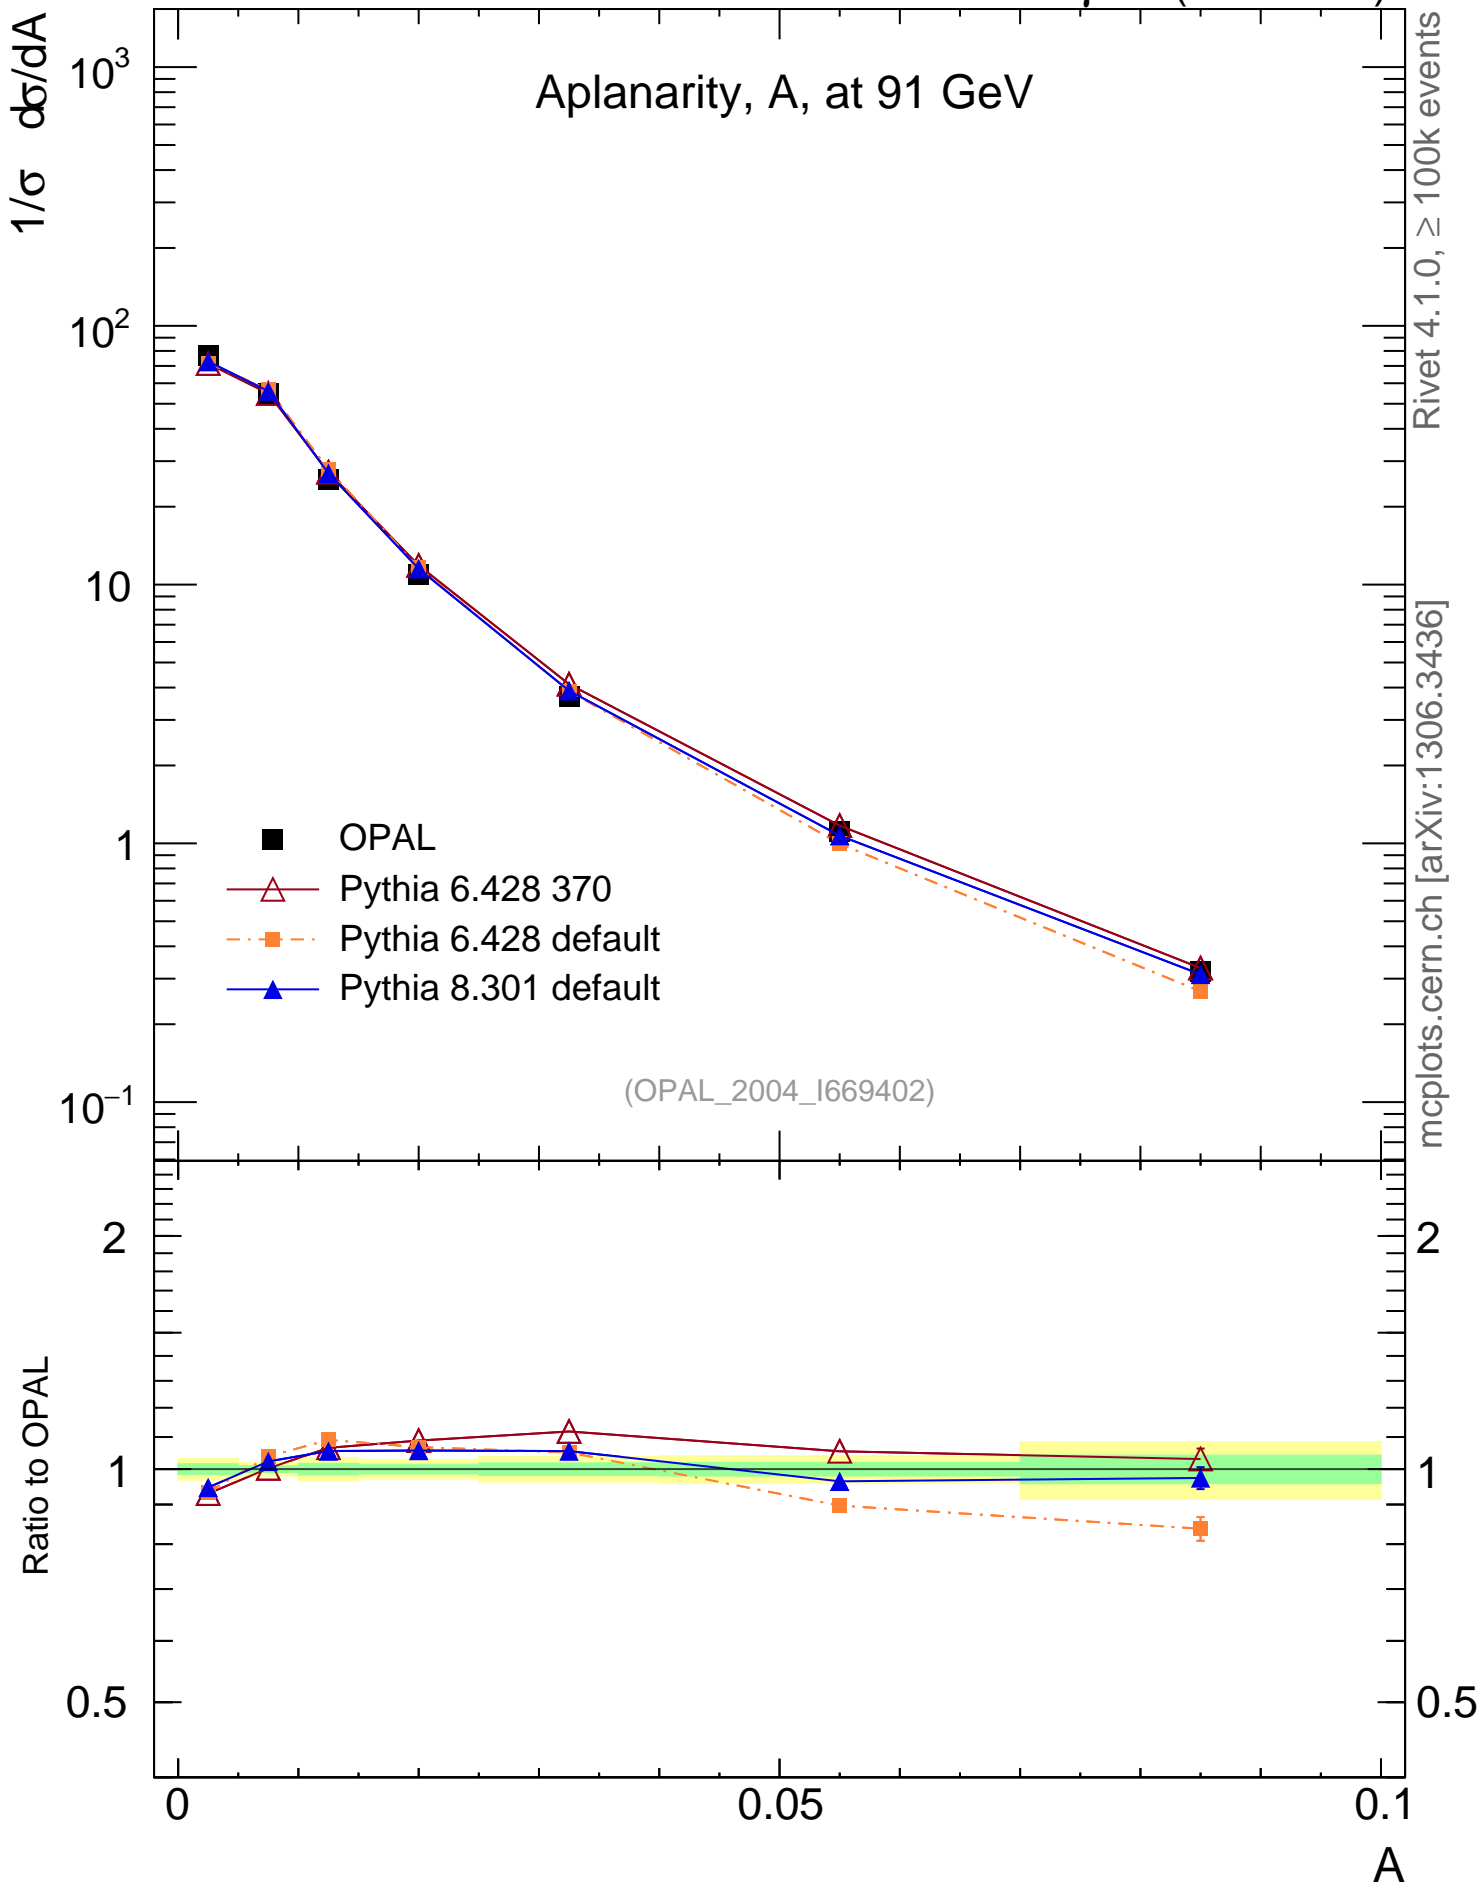

Aplanarity, A, at 91 GeV

- OPAL
- △ Pythia 6.428 370
- Pythia 6.428 default
- ▲ Pythia 8.301 default

(OPAL_2004_I669402)

Rivet 4.1.0, ≥ 100k events
mcplots.cern.ch [arXiv:1306.3436]