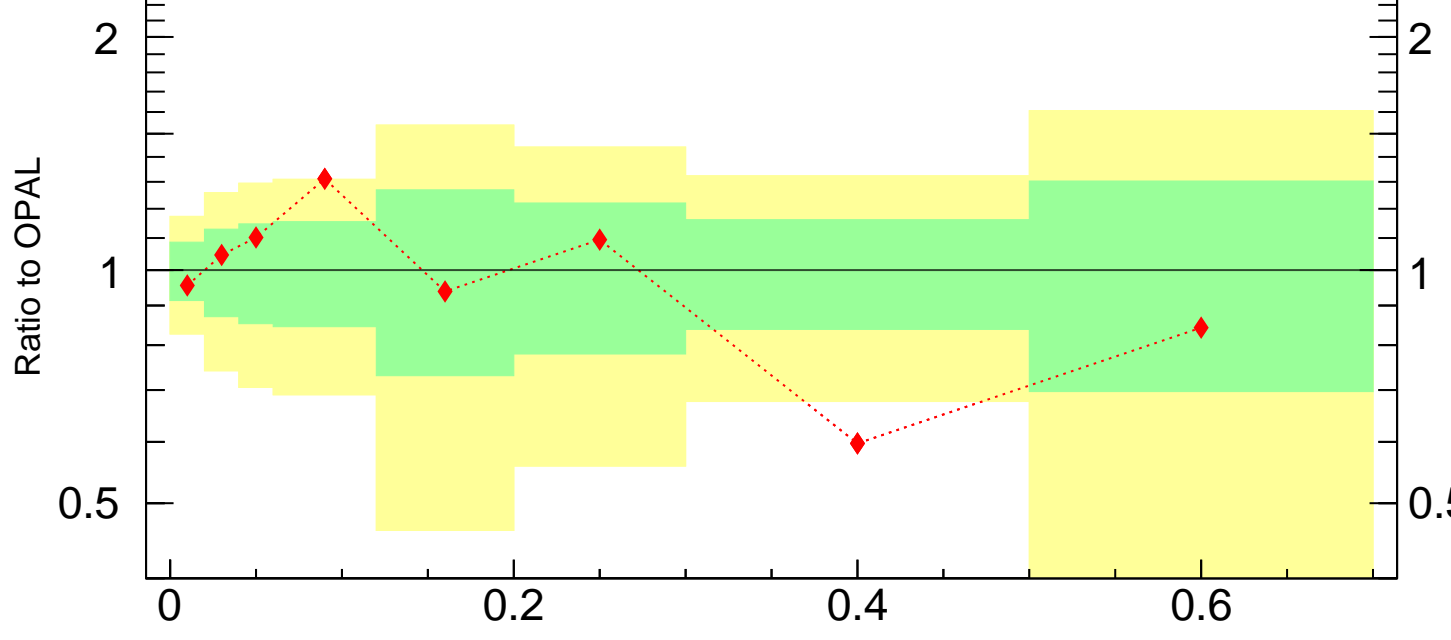

■ OPAL
◆ Sherpa 1.3.1 default

(OPAL_2004_I669402)

Ratio to OPAL

Rivet 4.1.0, 100k events
mcplots.cern.ch [arXiv:1306.3436]