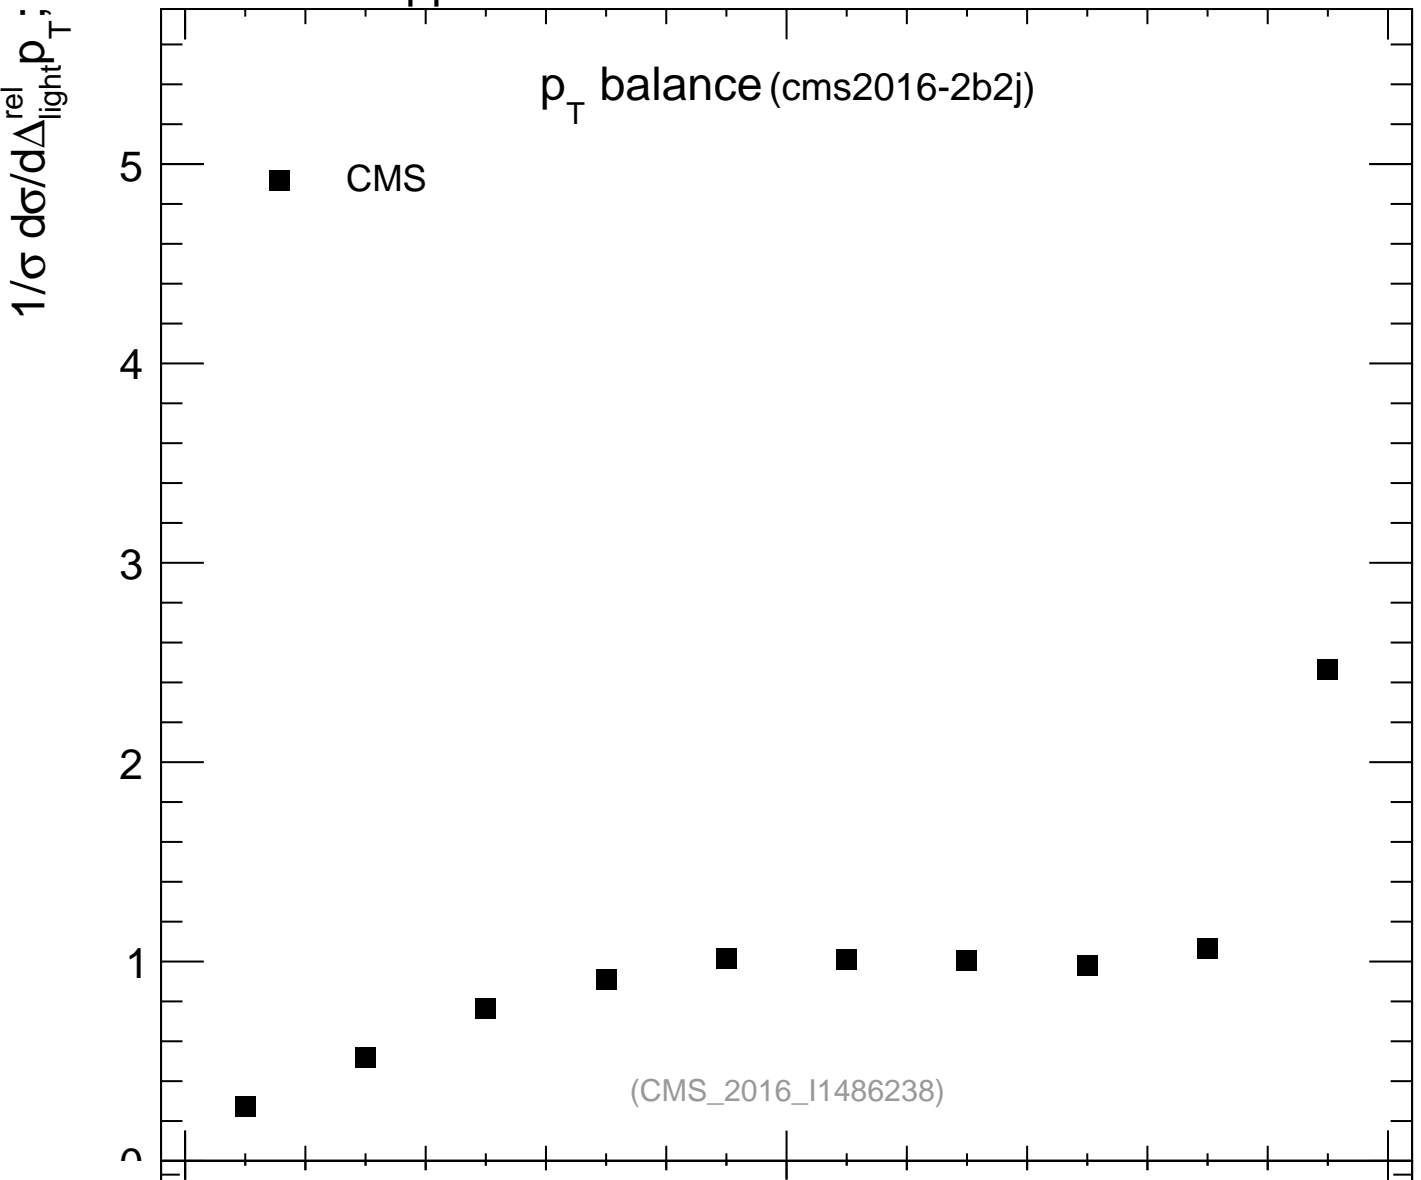

7000 GeV pp

$b\bar{b}$

$p_T$  balance (cms2016-2b2j)

mcplots.cern.ch [arXiv:1306.3436]