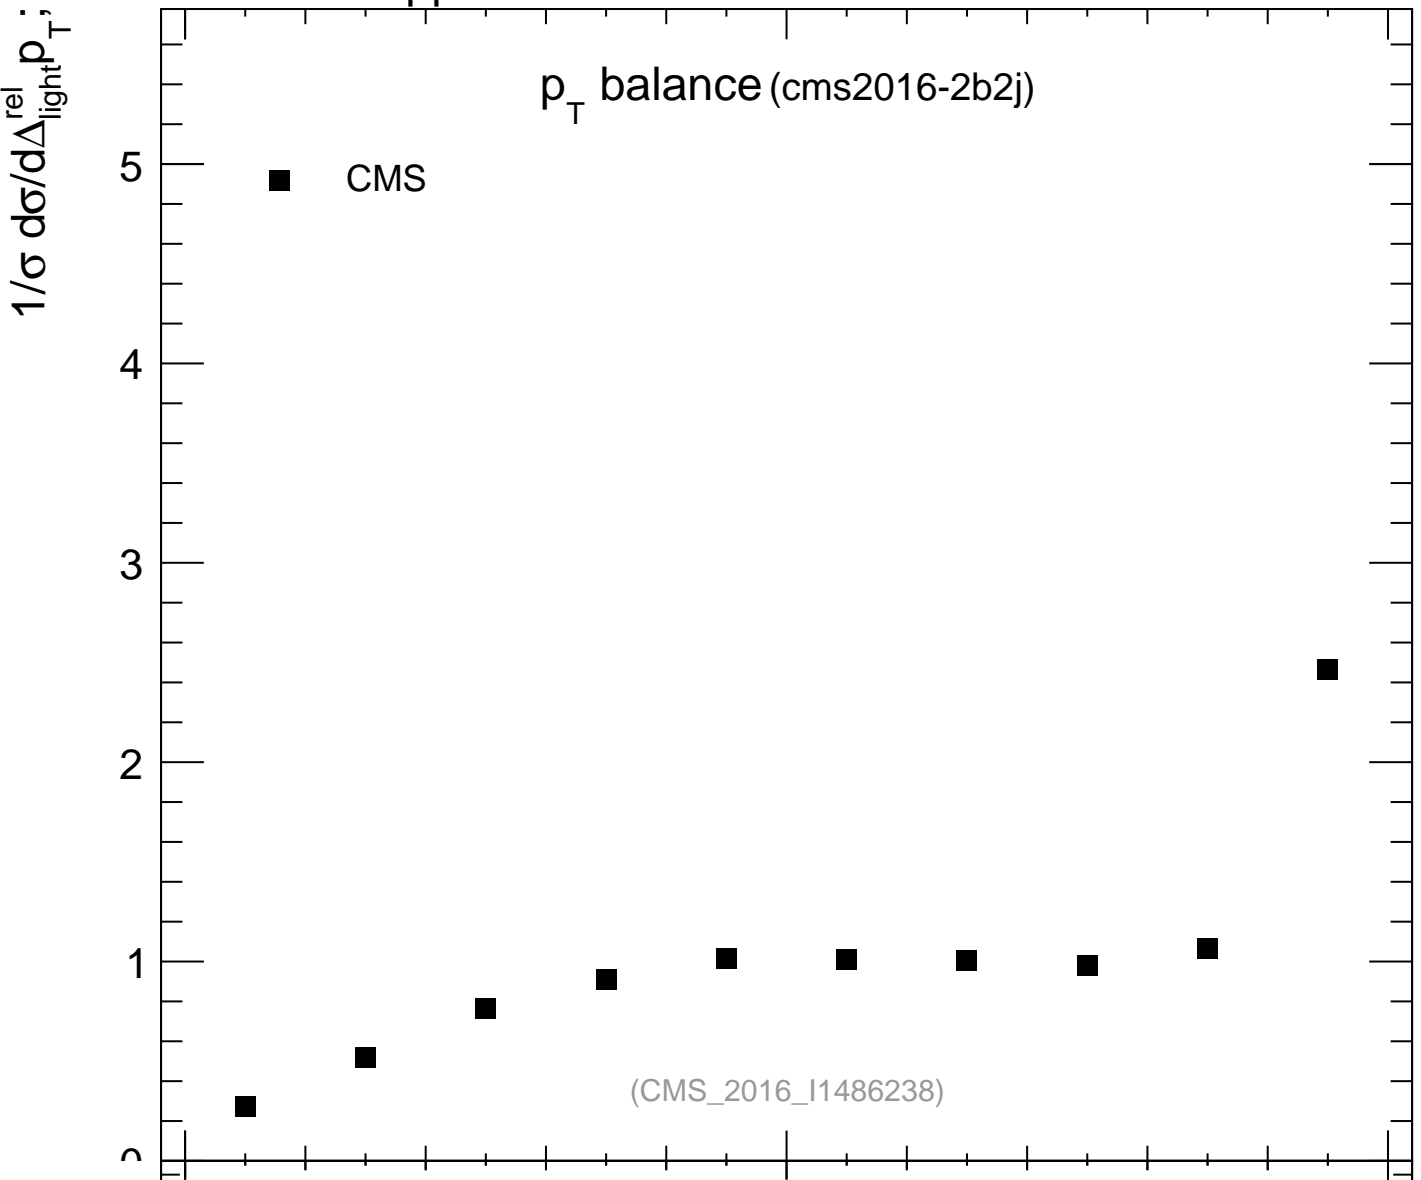

7000 GeV pp

$b\bar{b}$

p_T balance (cms2016-2b2j)

mcplots.cern.ch [arXiv:1306.3436]