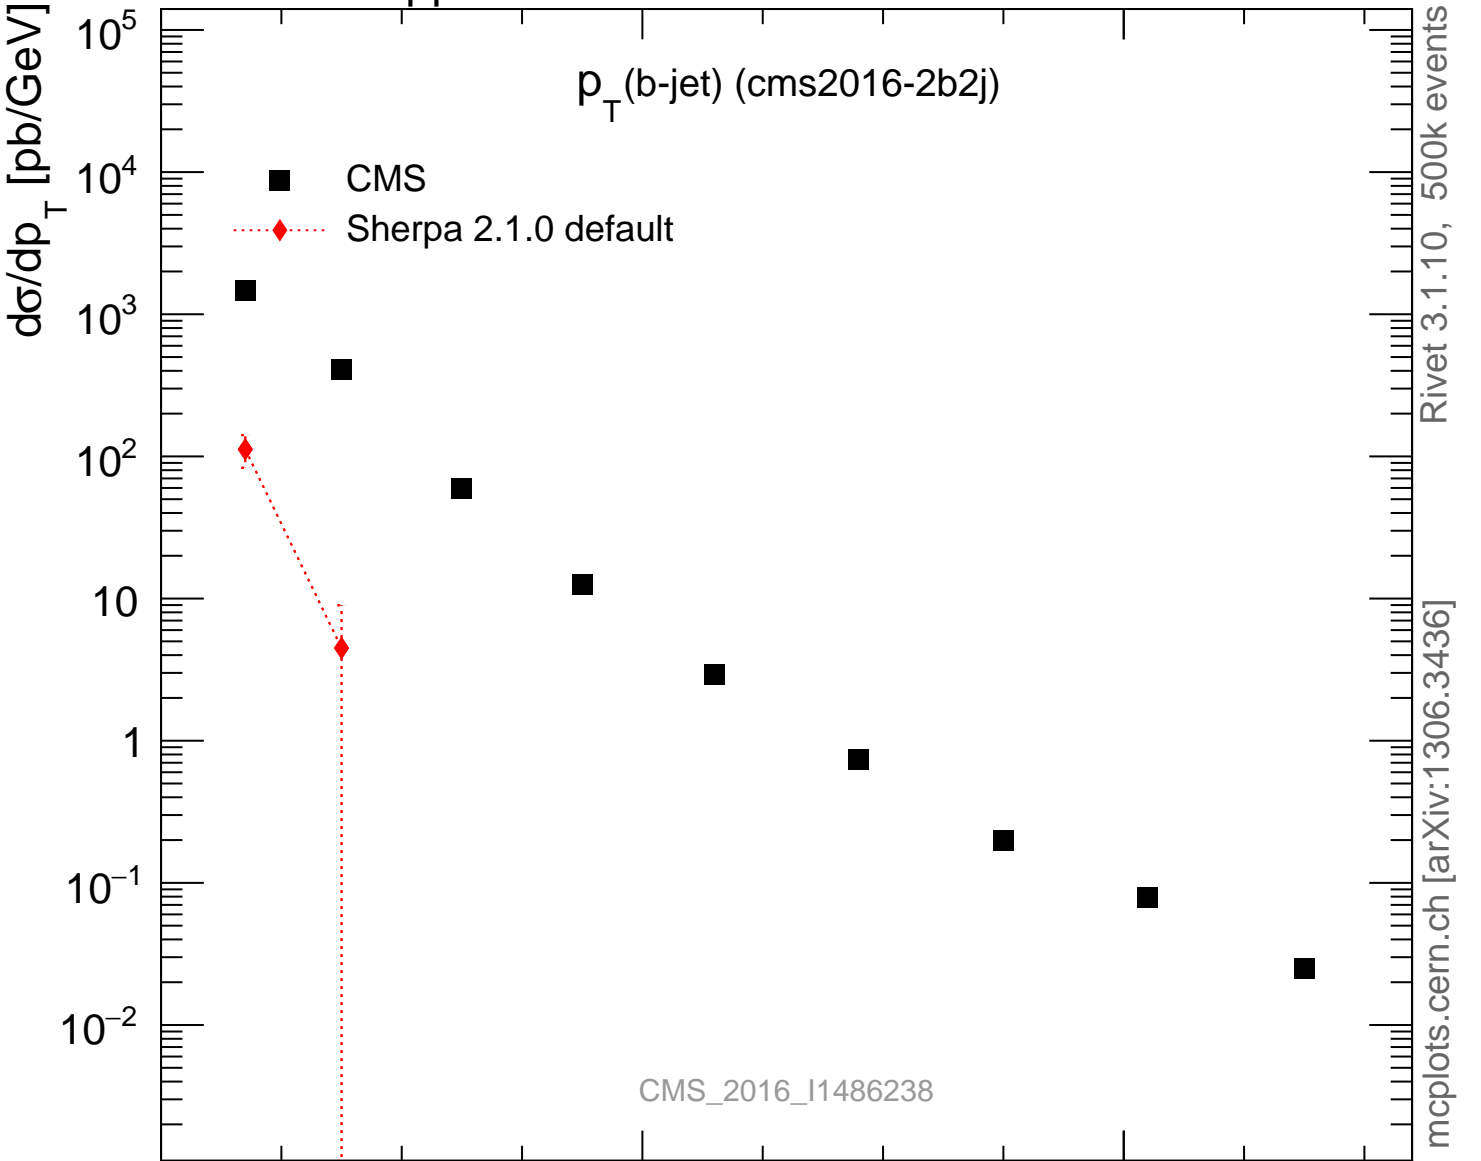

7000 GeV pp

$b\bar{b}$

Rivet 3.1.10, 500k events
mcplots.cern.ch [arXiv:1306.3436]