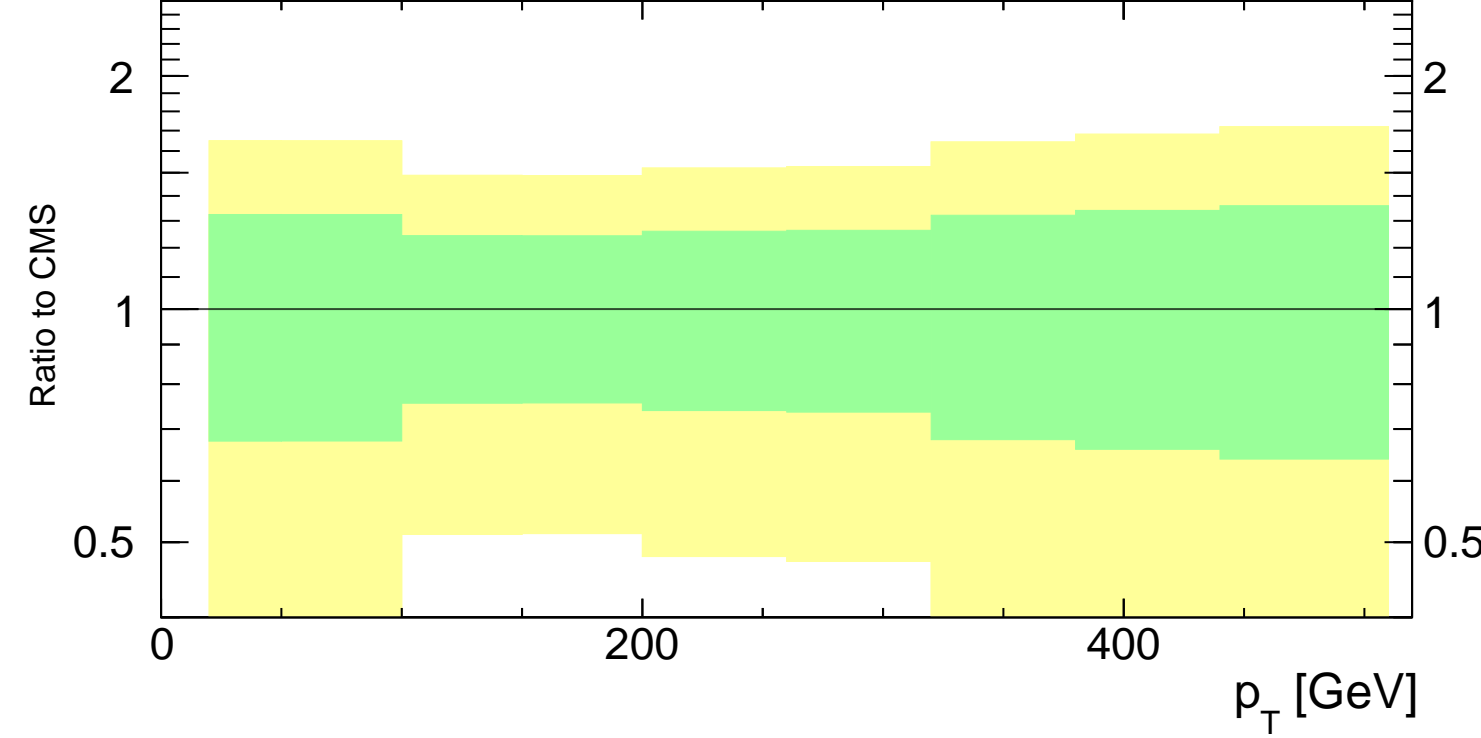

7000 GeV pp

$b\bar{b}$

Rivet 3.1.10, 500k events
mcplots.cern.ch [arXiv:1306.3436]