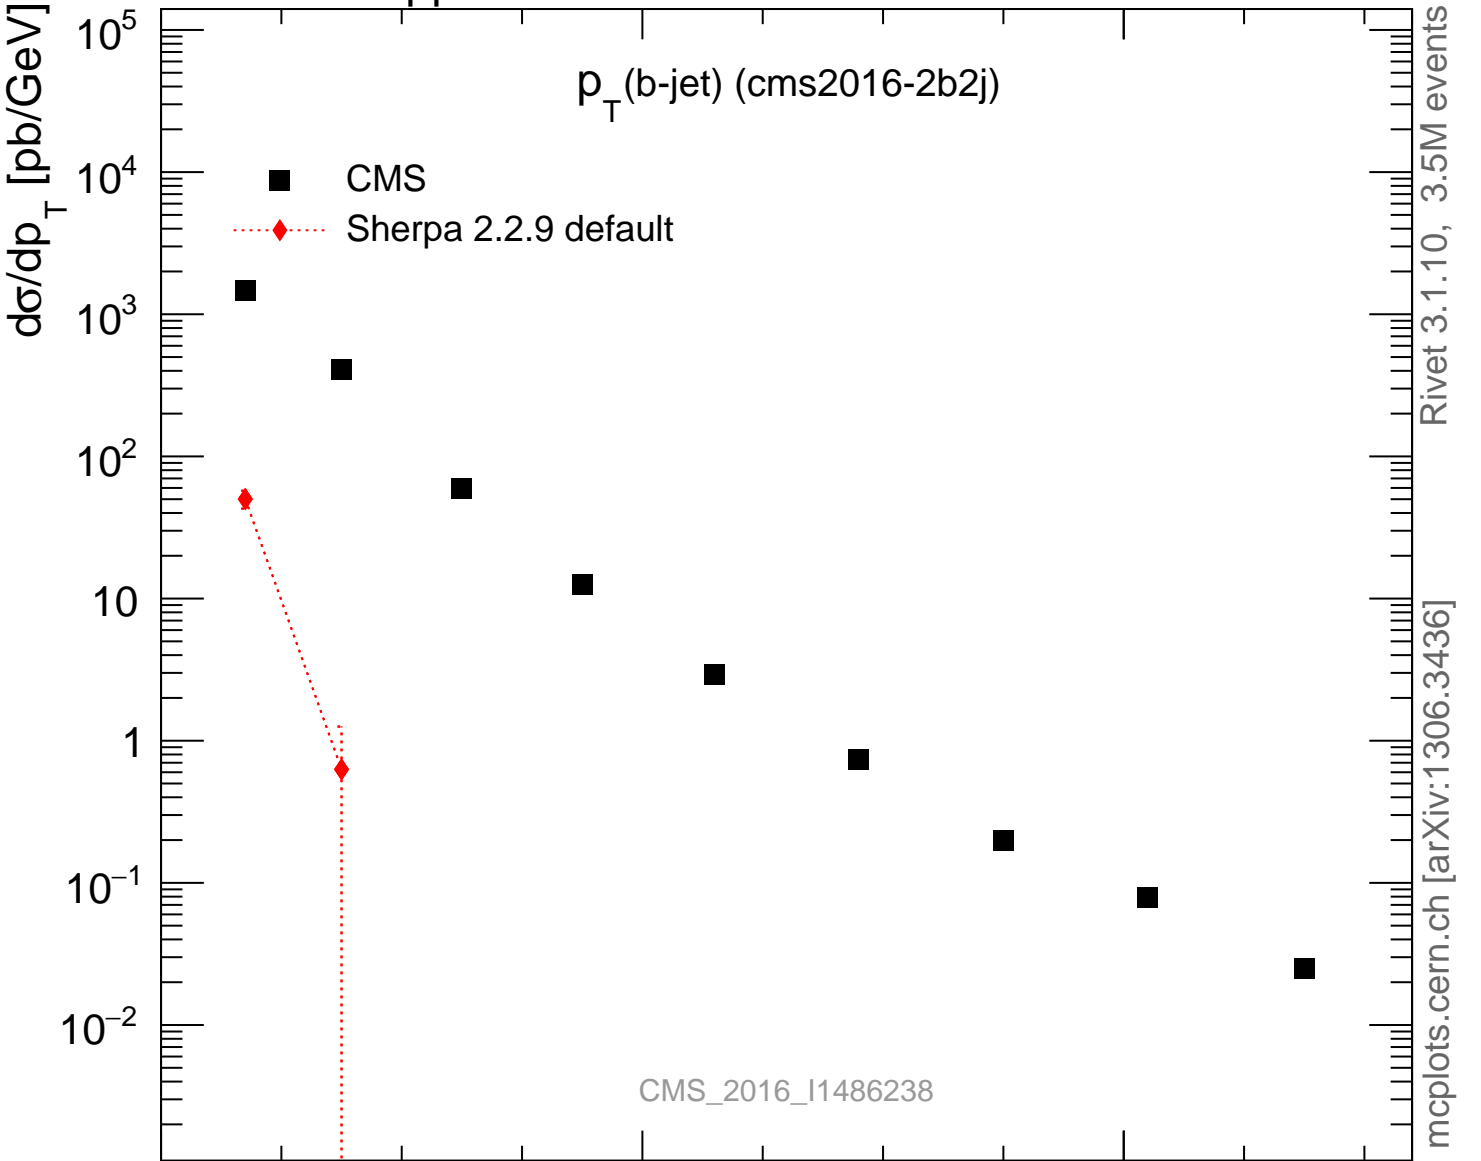

7000 GeV pp

$b\bar{b}$

Rivet 3.1.10, 3.5M events
mcplots.cern.ch [arXiv:1306.3436]