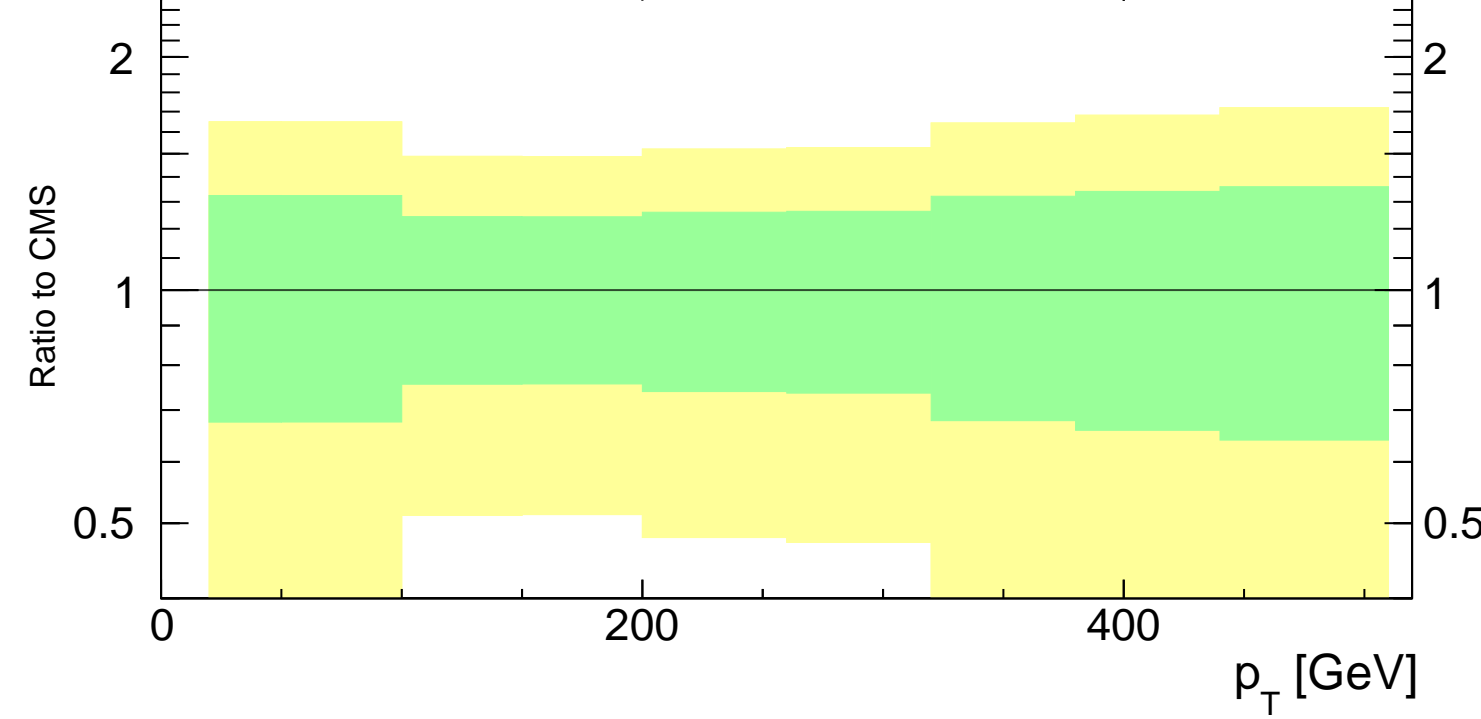

7000 GeV pp

$b\bar{b}$

Rivet 3.1.10, 3.5M events
mcplots.cern.ch [arXiv:1306.3436]