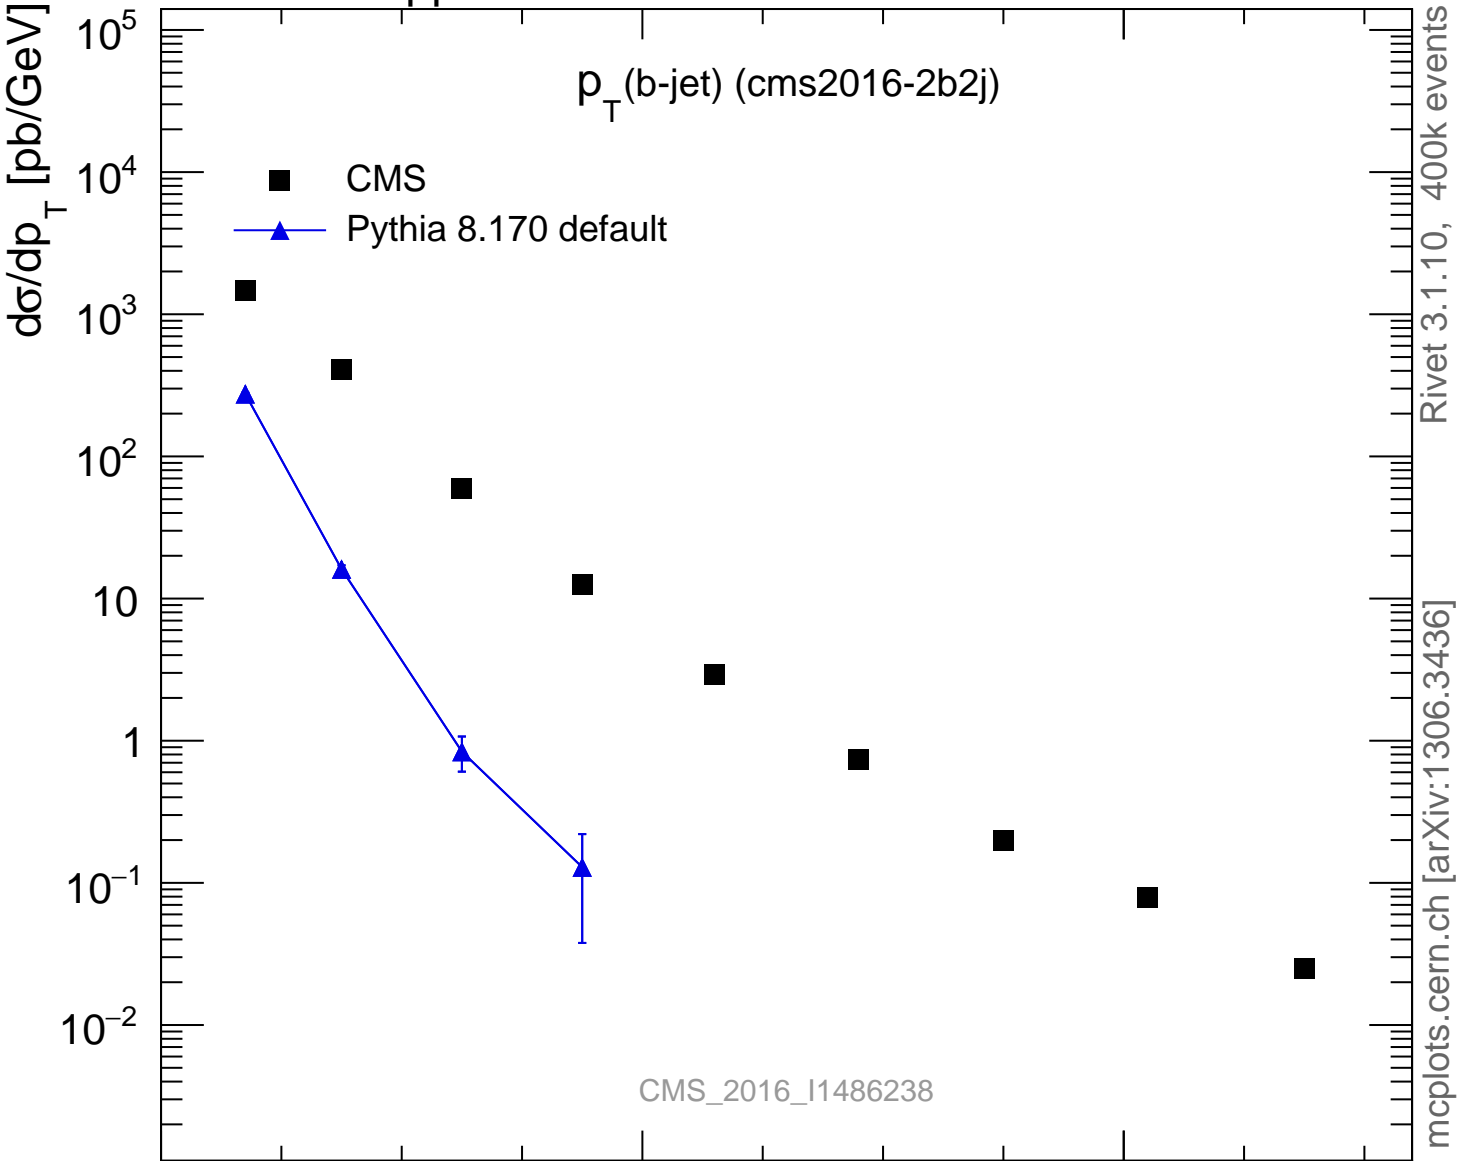

7000 GeV pp

$b\bar{b}$

CMS_2016_I1486238

Rivet 3.1.10, 400k events
mcplots.cern.ch [arXiv:1306.3436]