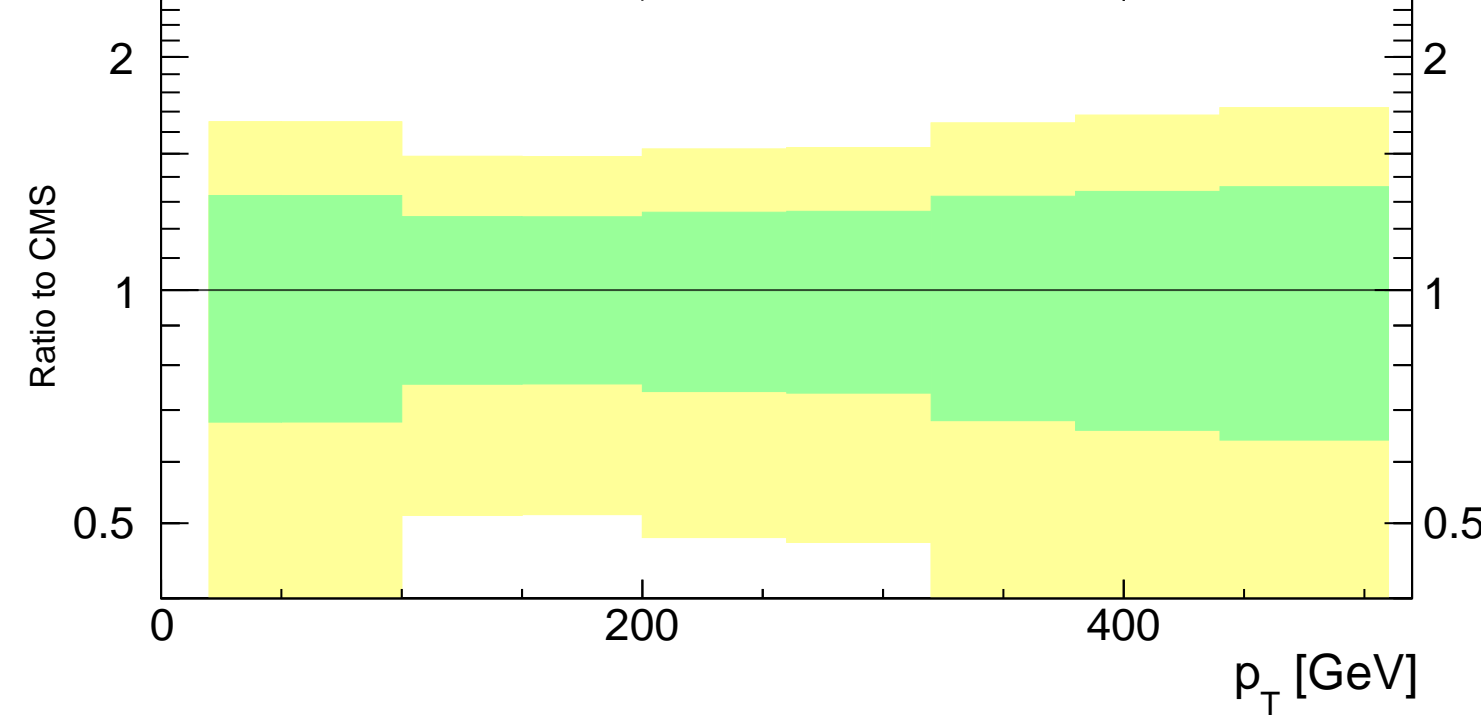

7000 GeV pp

$b\bar{b}$

CMS_2016_I1486238

Rivet 3.1.10, 400k events
mcplots.cern.ch [arXiv:1306.3436]