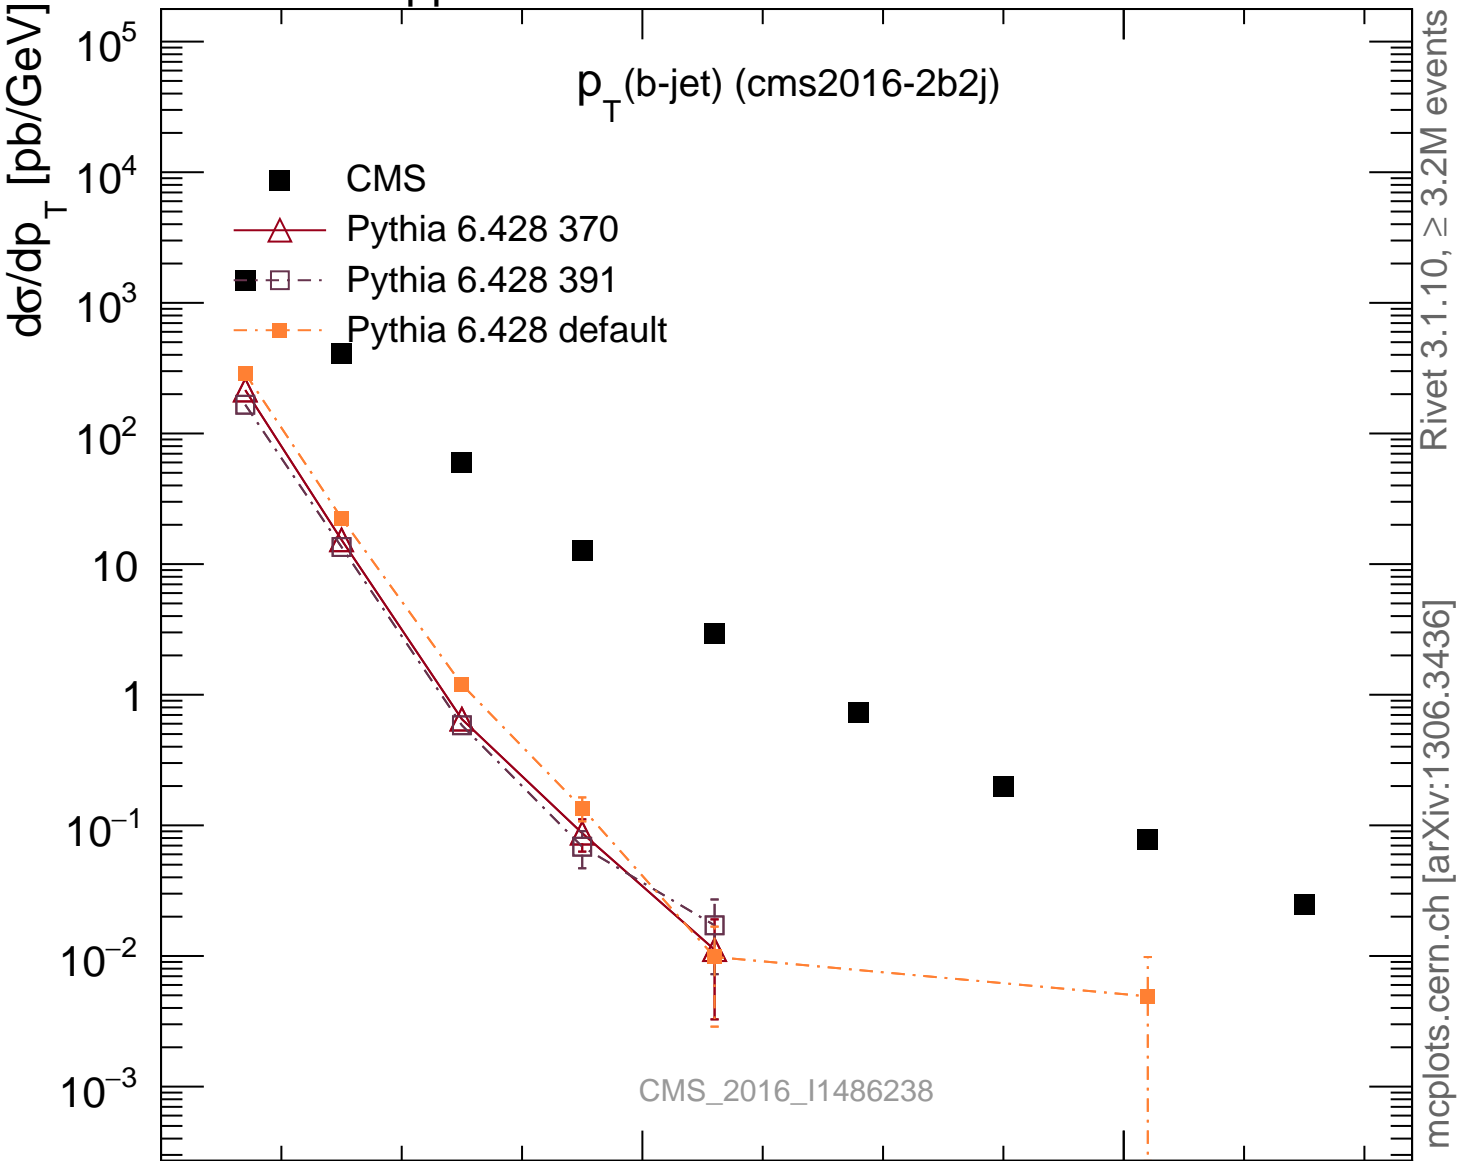

7000 GeV pp

$b\bar{b}$

Rivet 3.1.10,  $\geq 3.2M$  events  
mcplots.cern.ch [arXiv:1306.3436]