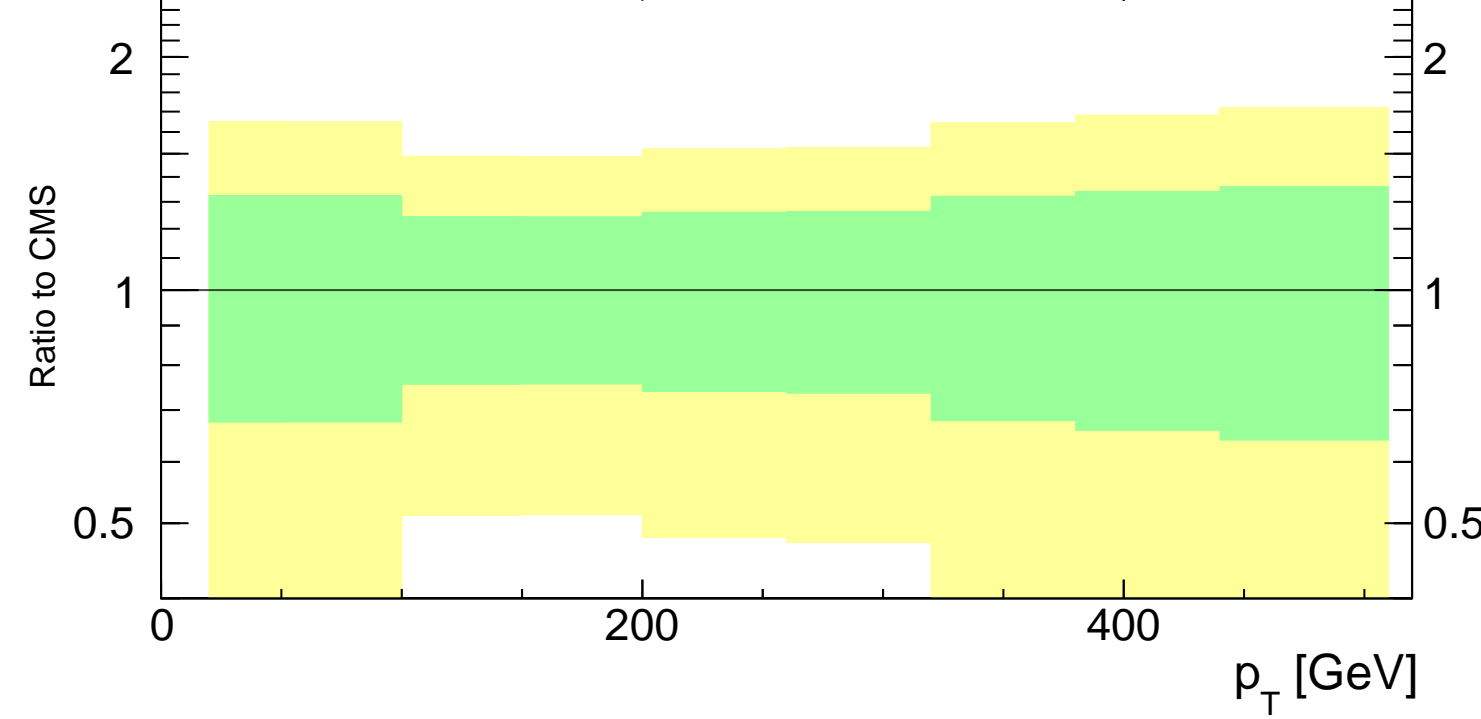

7000 GeV pp

$b\bar{b}$

Rivet 3.1.10,  $\geq 3.2M$  events  
mcplots.cern.ch [arXiv:1306.3436]