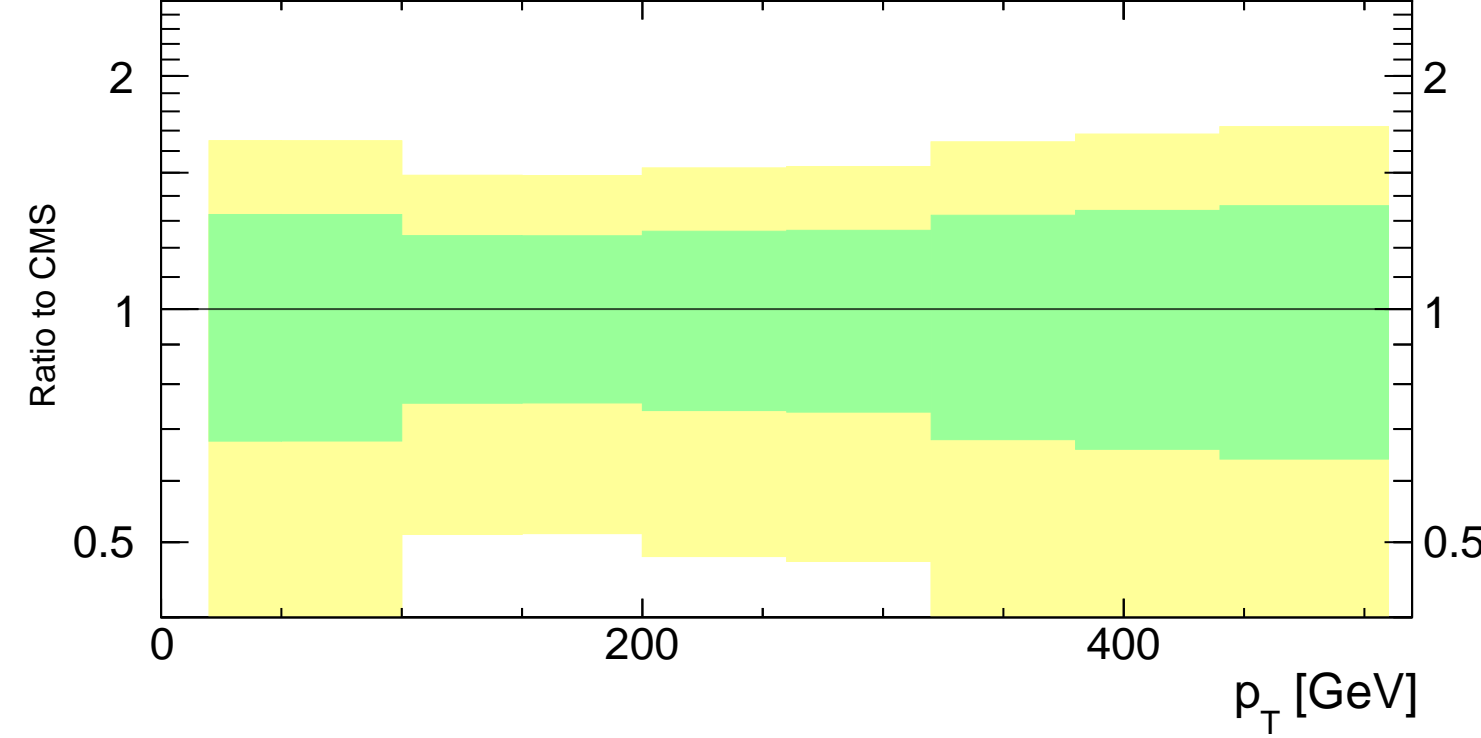

7000 GeV pp

$b\bar{b}$

Rivet 3.1.10, ≥ 3.4 M events
mcplots.cern.ch [arXiv:1306.3436]