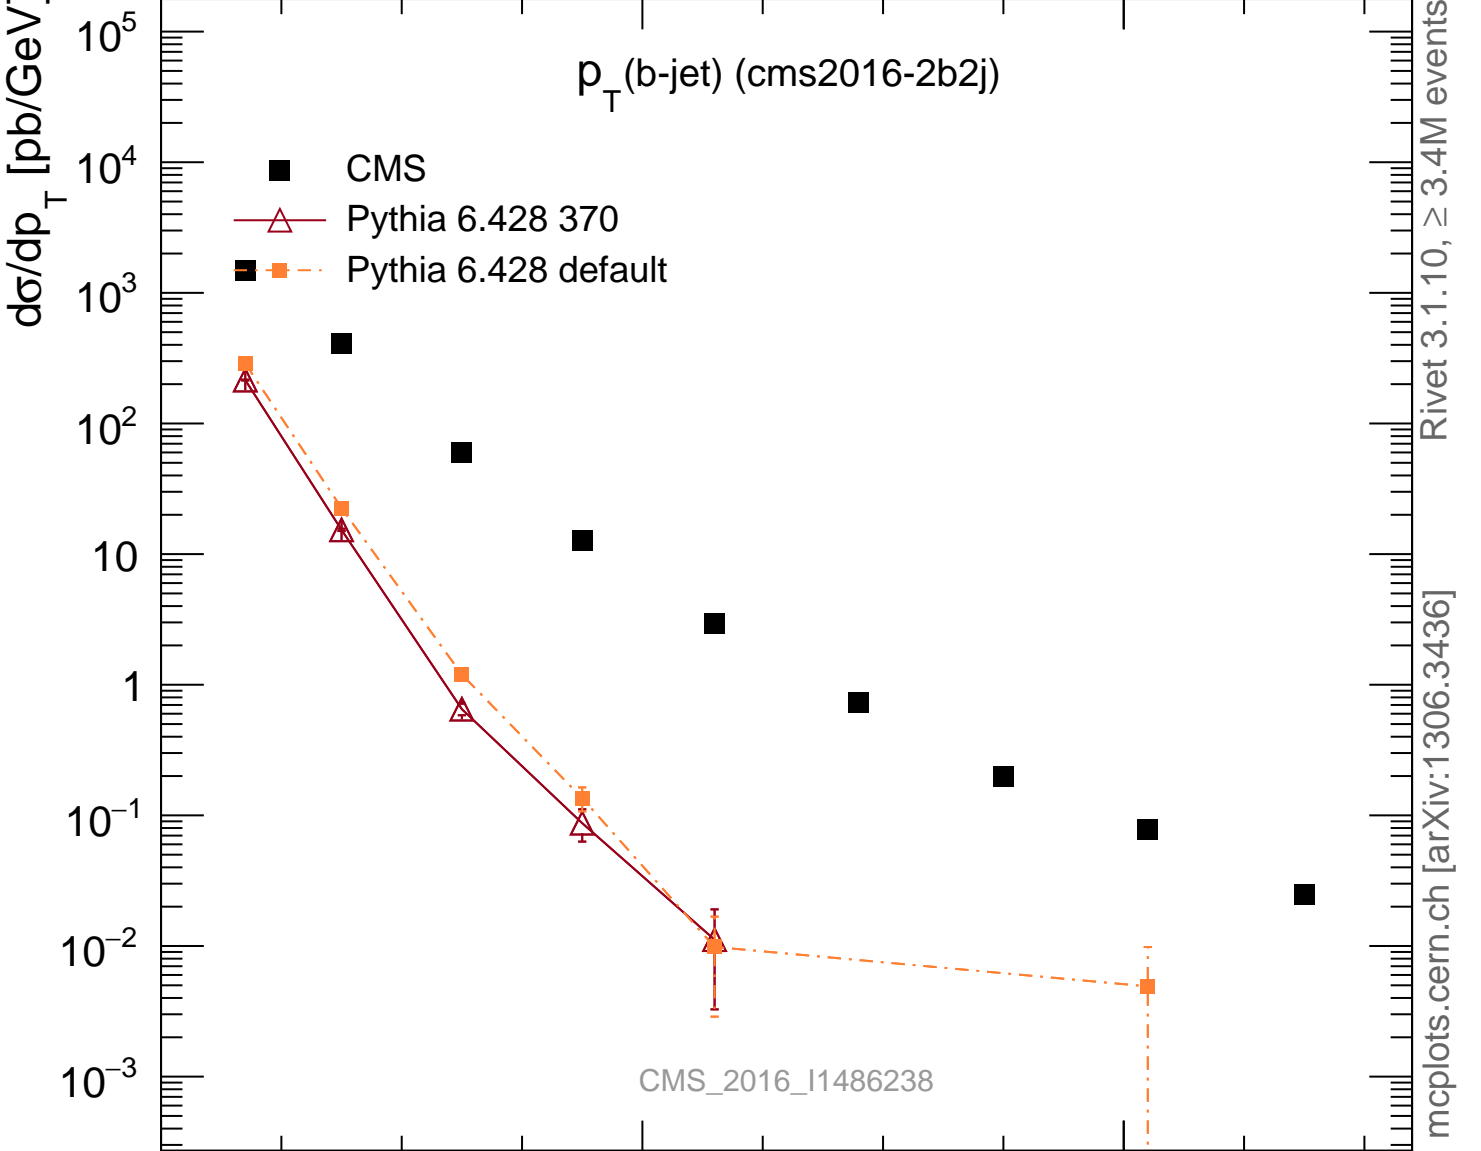

7000 GeV pp

$b\bar{b}$

Rivet 3.1.10, ≥ 3.4 M events
mcplots.cern.ch [arXiv:1306.3436]