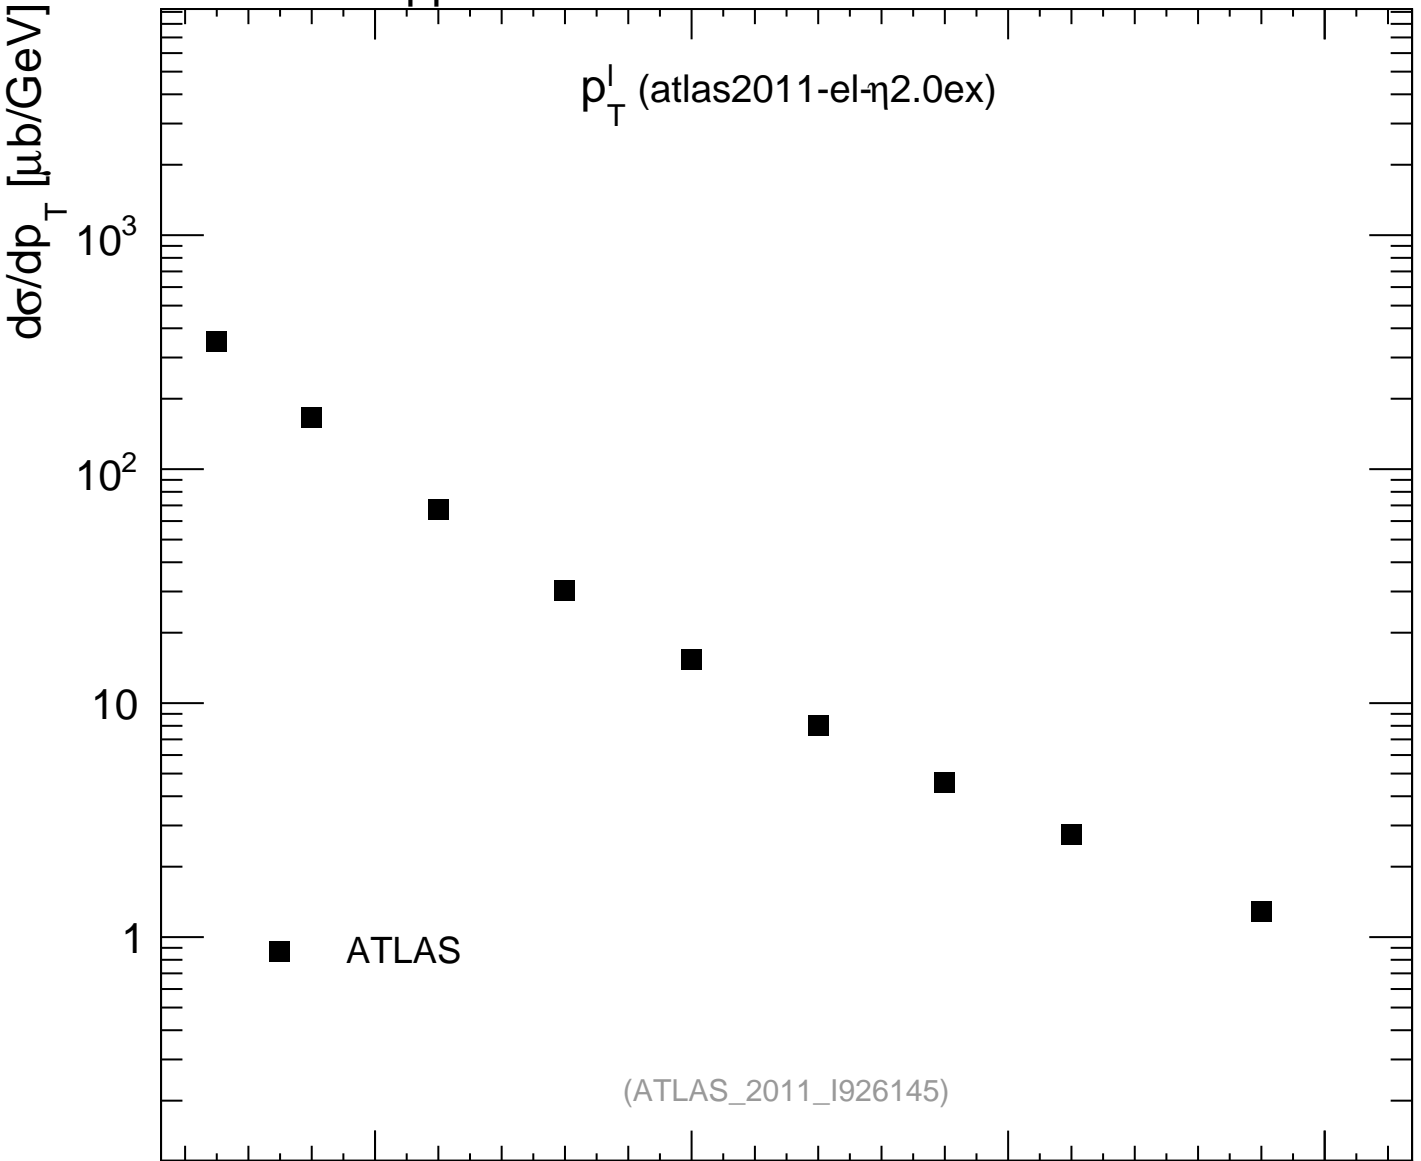

7000 GeV pp

$b\bar{b}$

p_T^l (atlas2011-el- η 2.0ex)

mcplots.cern.ch [arXiv:1306.3436]