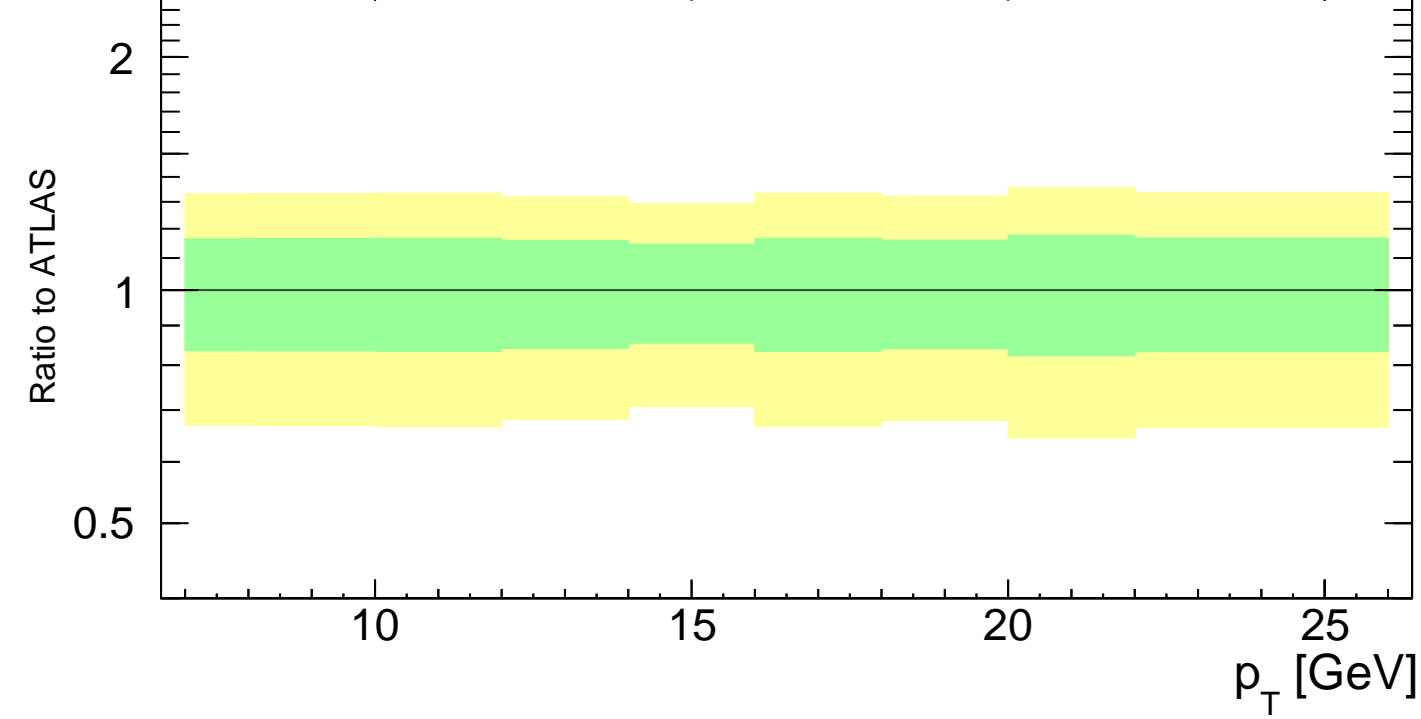

7000 GeV pp

$b\bar{b}$

p_T^l (atlas2011-el- η 2.0ex)

mcplots.cern.ch [arXiv:1306.3436]