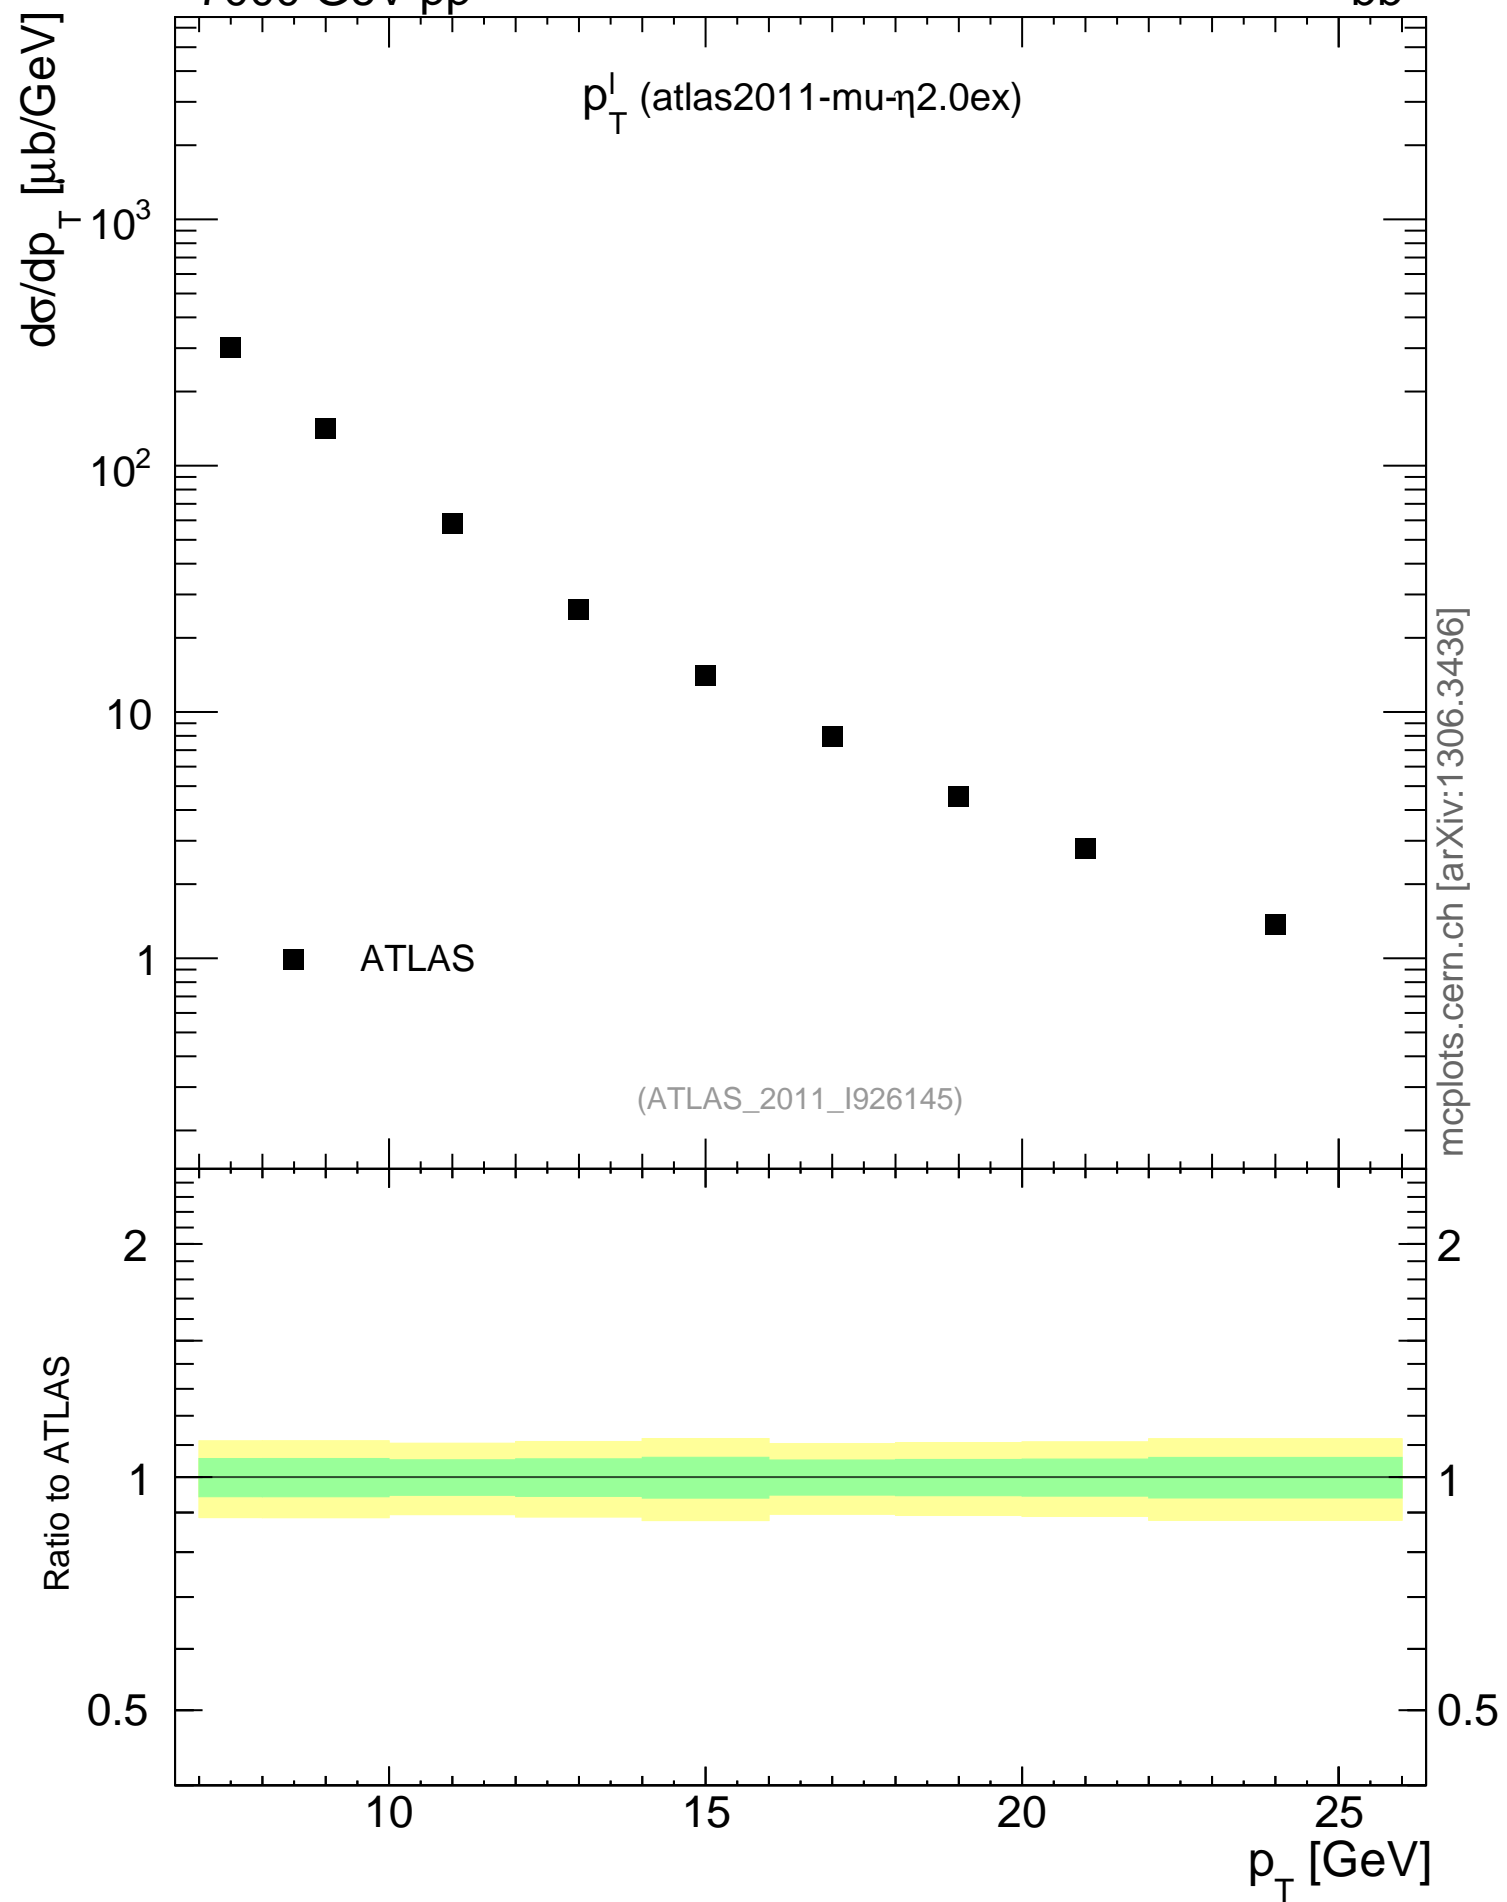

7000 GeV pp

$b\bar{b}$

p_T^l (atlas2011-mu- η 2.0ex)

mcplots.cern.ch [arXiv:1306.3436]