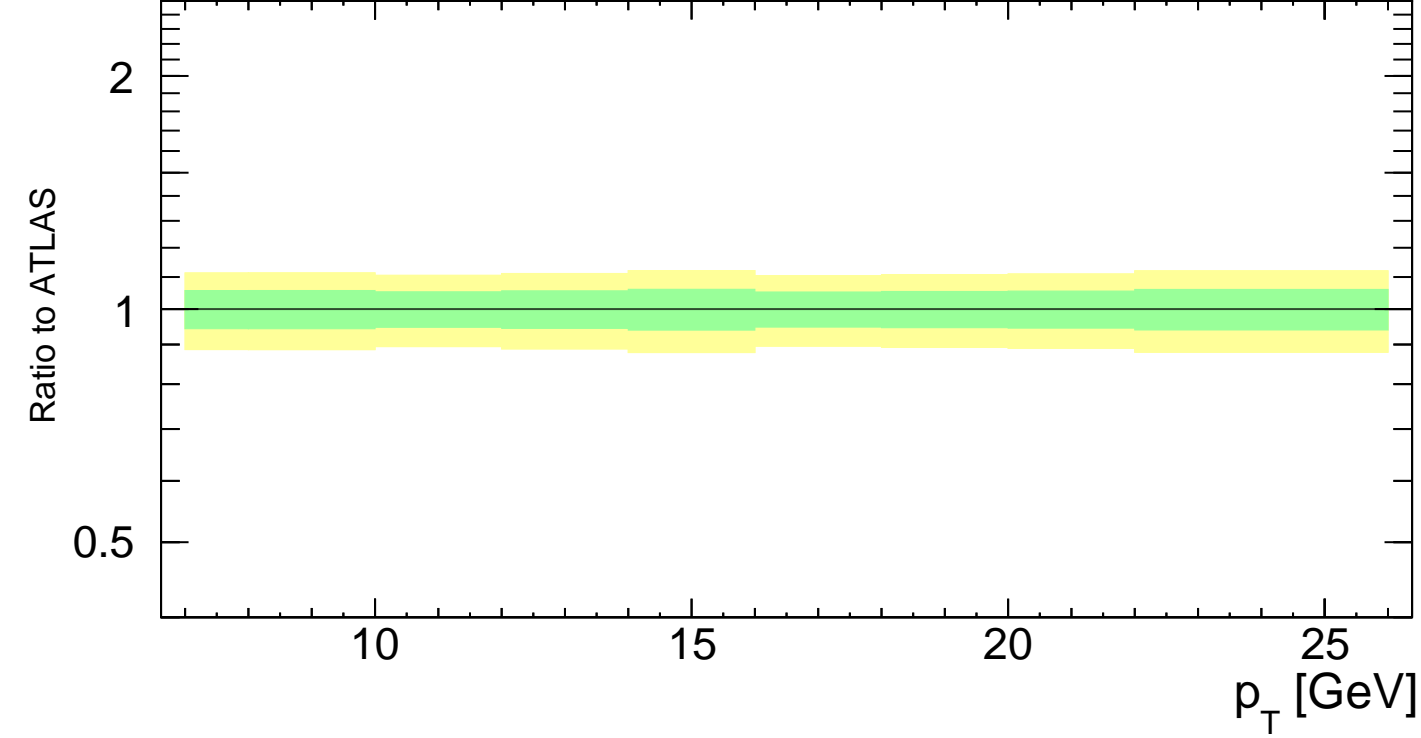

7000 GeV pp

$b\bar{b}$

p_T^l (atlas2011-mu- η 2.0ex)

mcplots.cern.ch [arXiv:1306.3436]