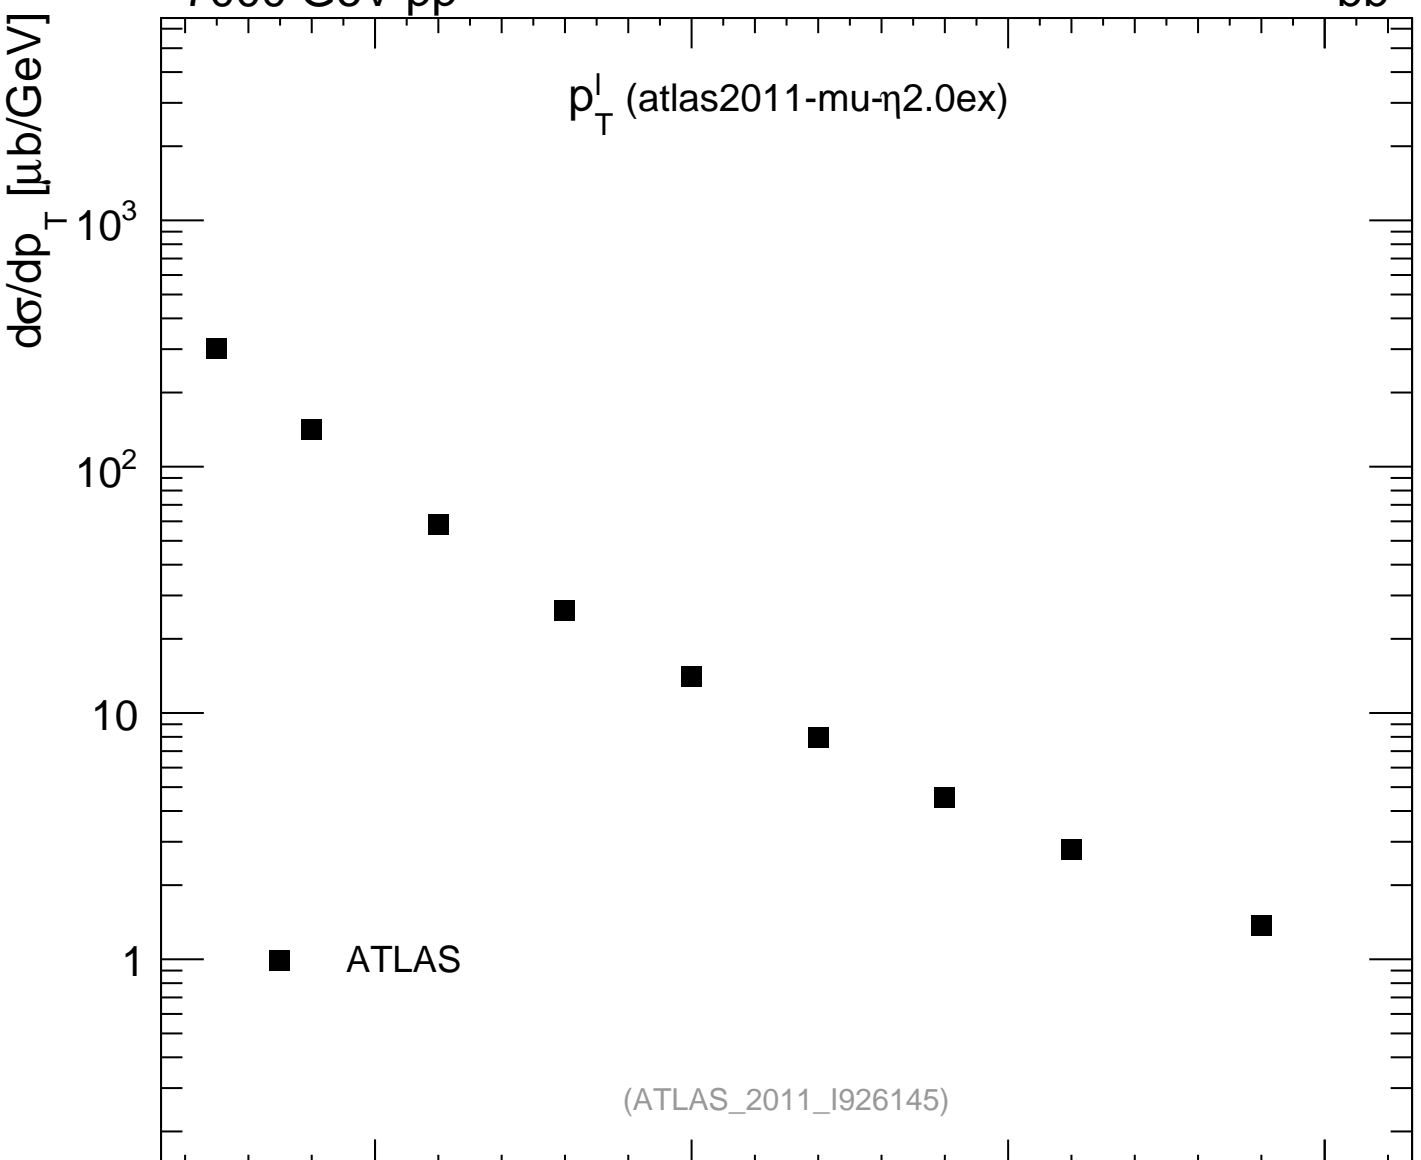

7000 GeV pp

$b\bar{b}$

p_T^l (atlas2011-mu- η 2.0ex)

mcplots.cern.ch [arXiv:1306.3436]