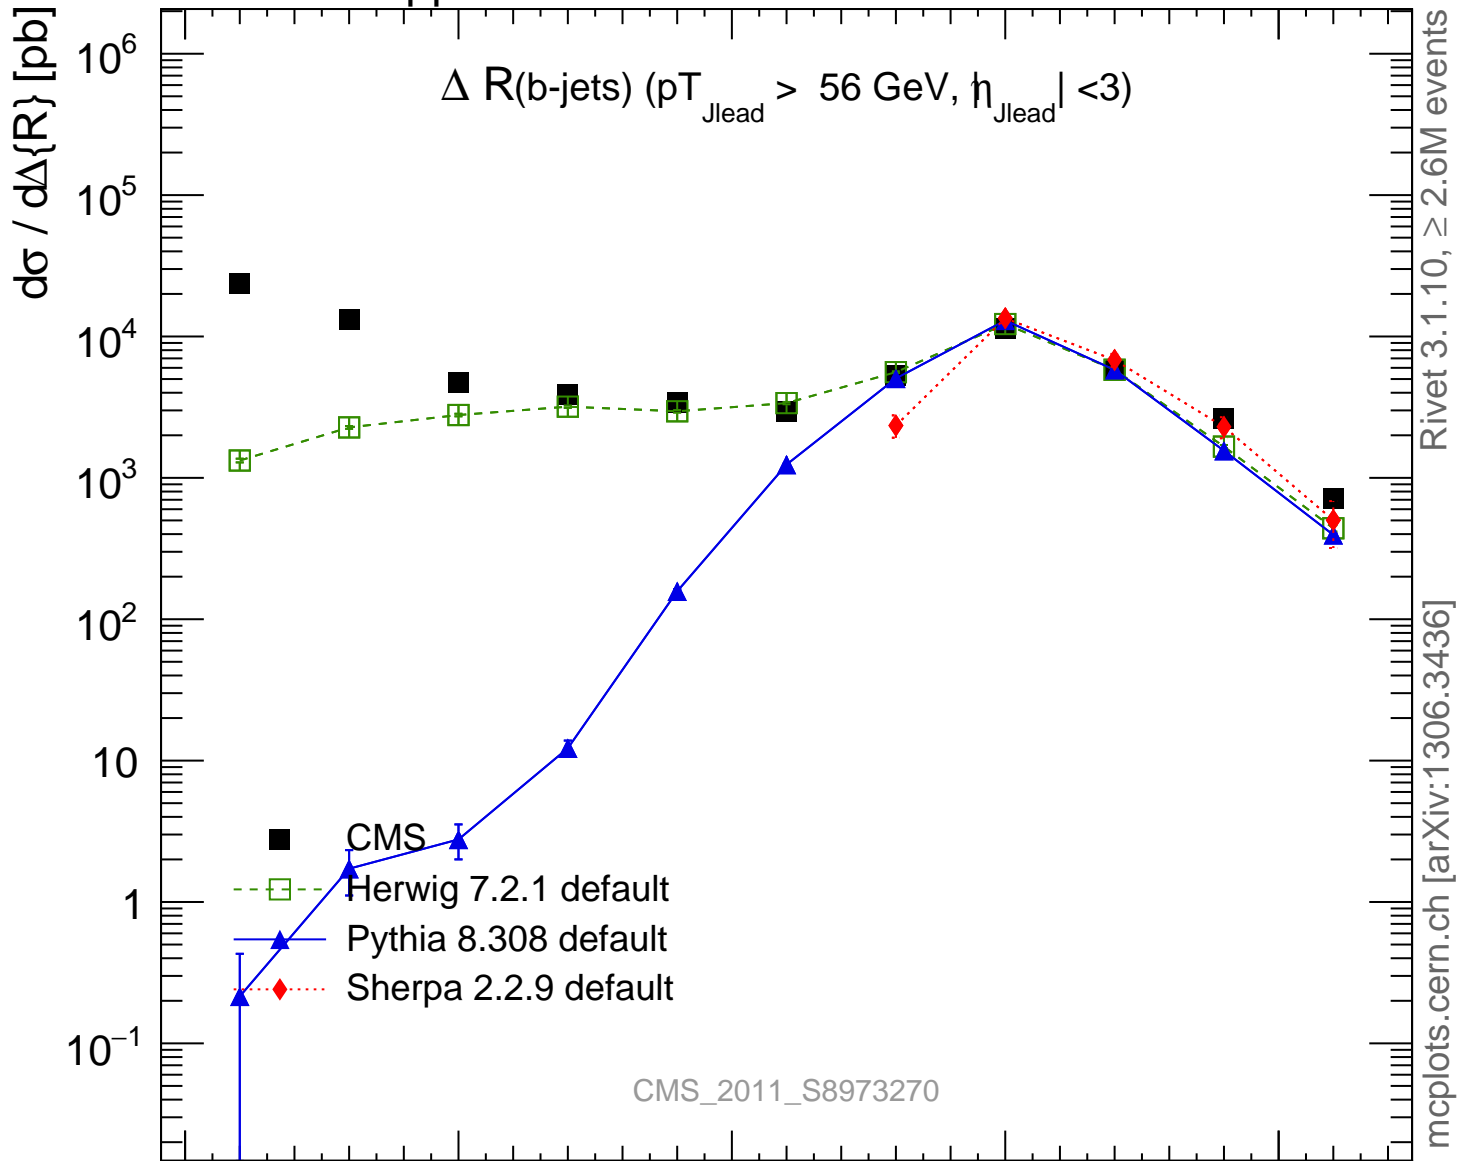

7000 GeV pp

$b\bar{b}$

Rivet 3.1.10, $\geq 2.6\text{M}$ events
mcplots.cern.ch [arXiv:1306.3436]