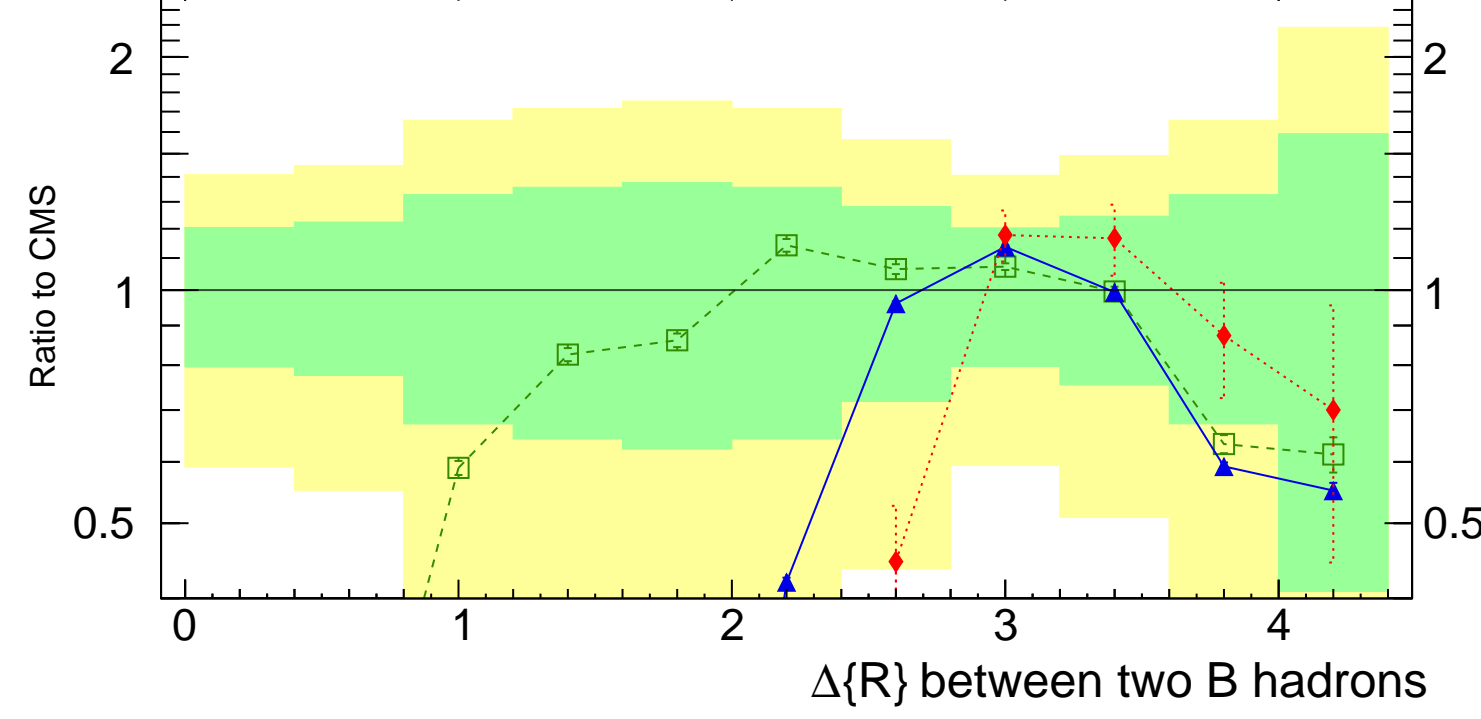

7000 GeV pp

$b\bar{b}$

Rivet 3.1.10, $\geq 2.6\text{M}$ events
mcplots.cern.ch [arXiv:1306.3436]