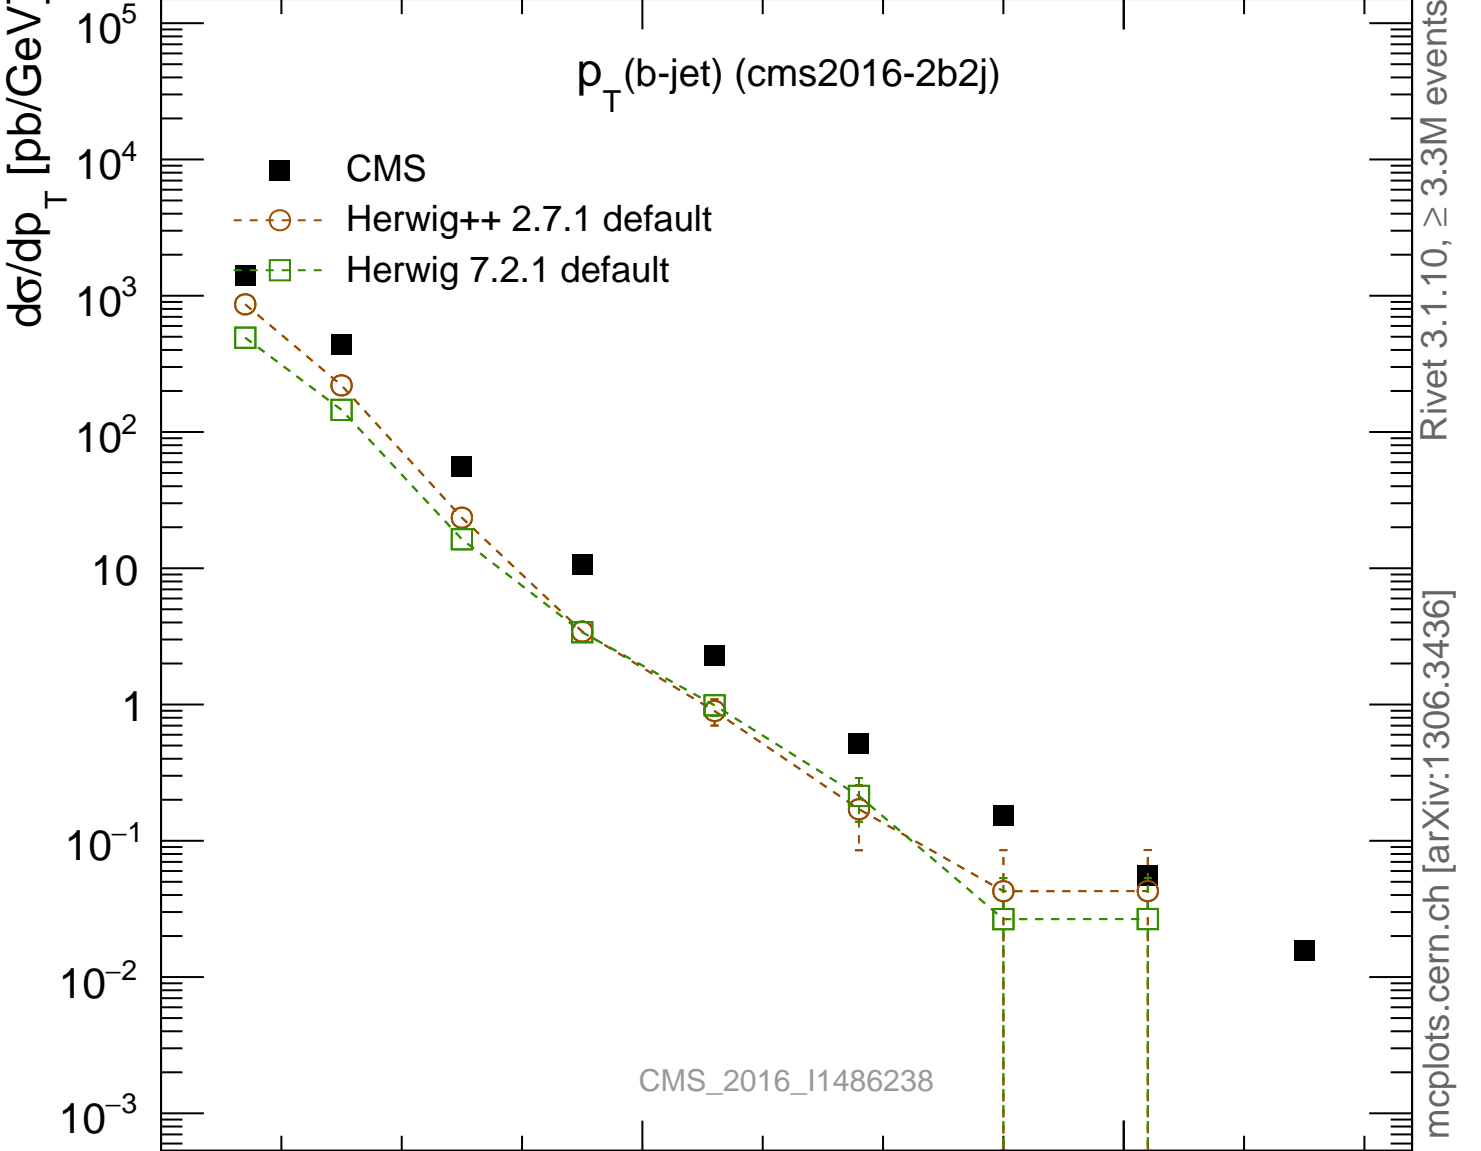

7000 GeV pp

$b\bar{b}$

Rivet 3.1.10, $\geq 3.3M$ events
mcplots.cern.ch [arXiv:1306.3436]