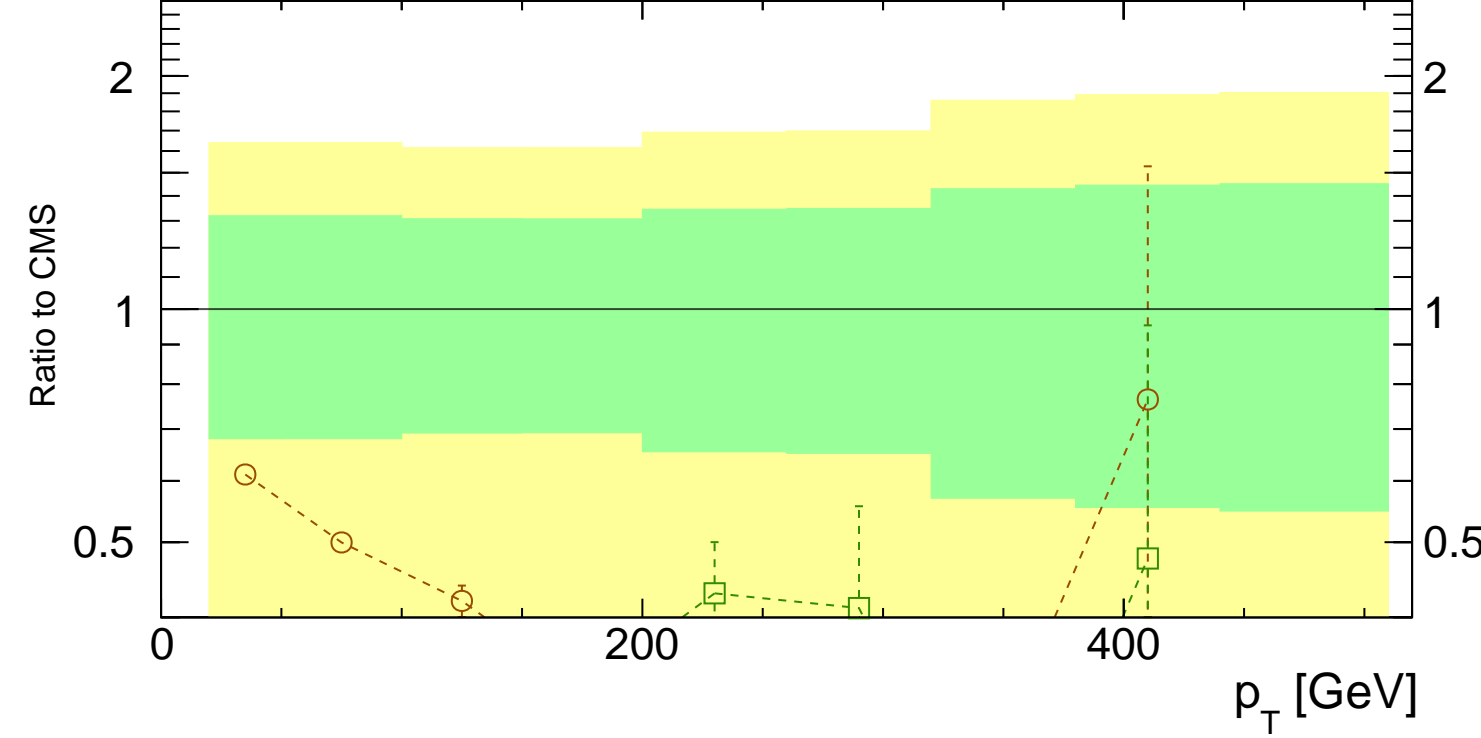

7000 GeV pp

$b\bar{b}$

Rivet 3.1.10, $\geq 3.3M$ events
mcplots.cern.ch [arXiv:1306.3436]