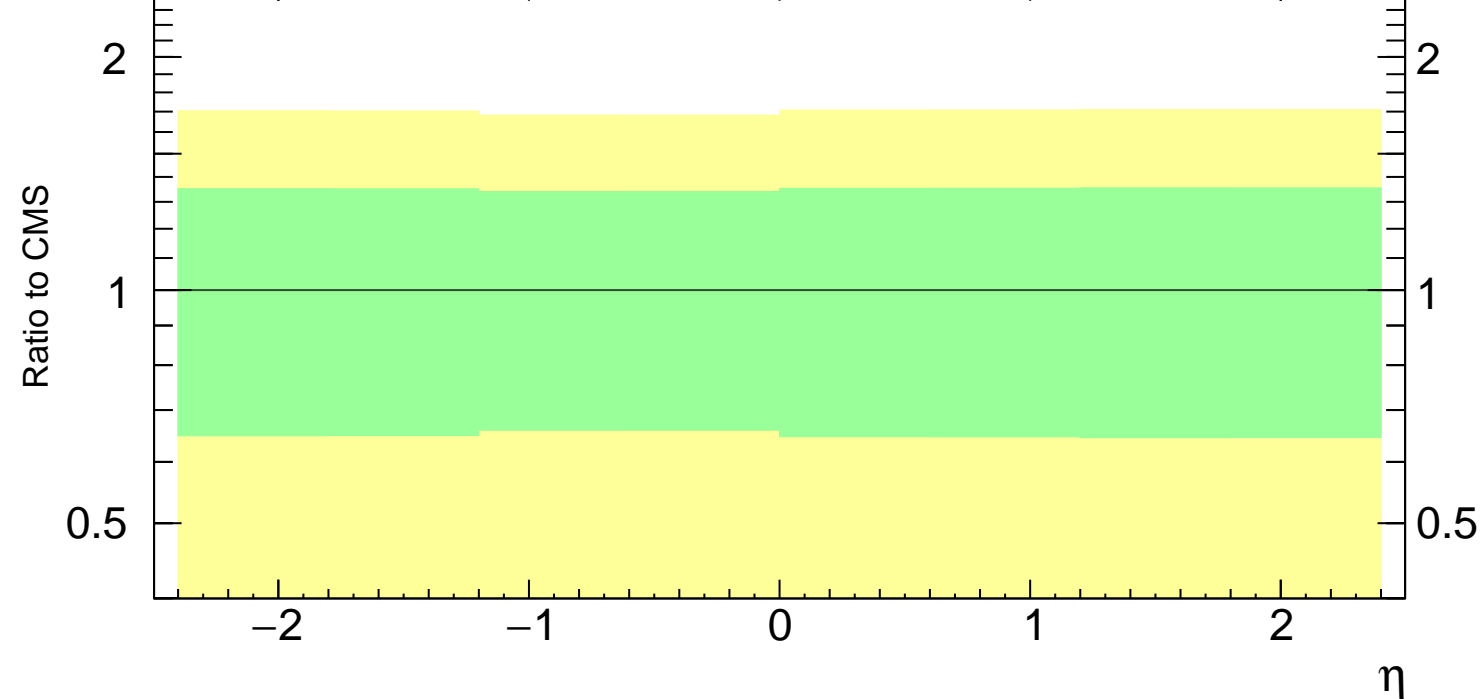

7000 GeV pp

$b\bar{b}$

$\eta(\text{b-jet})$  (cms2016-2b2j)

mcplots.cern.ch [arXiv:1306.3436]