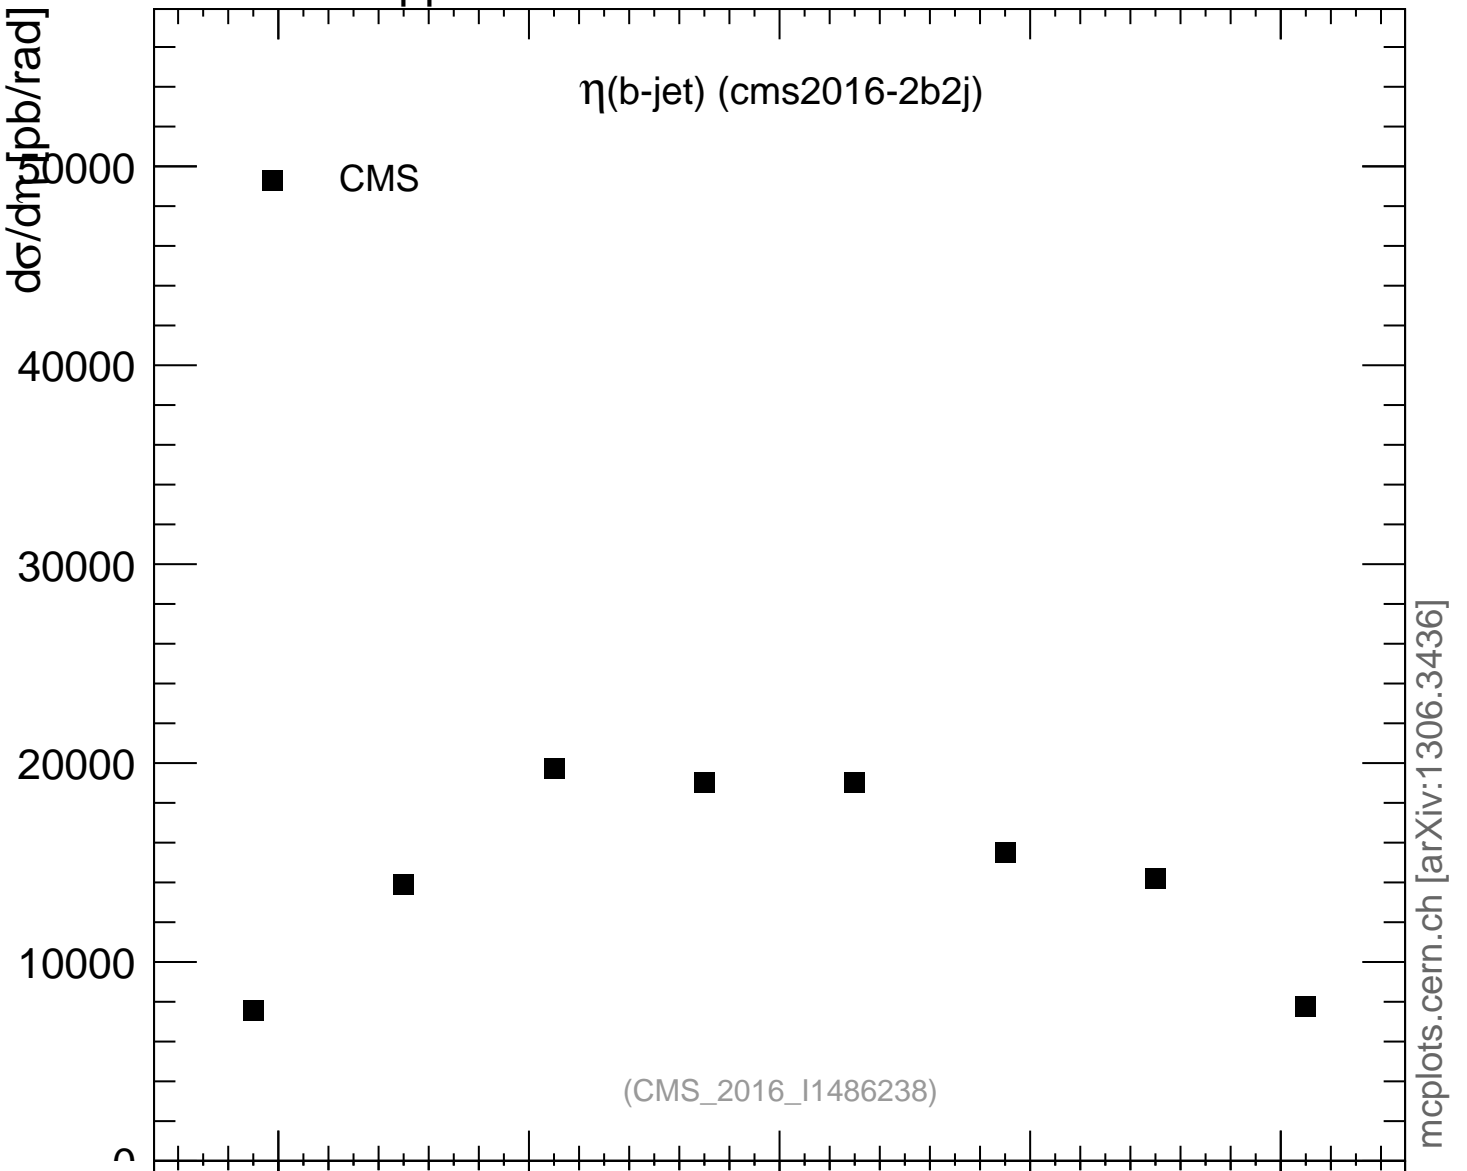

7000 GeV pp

$b\bar{b}$

$\eta(\text{b-jet})$ (cms2016-2b2j)

mcplots.cern.ch [arXiv:1306.3436]

(CMS_2016_I1486238)