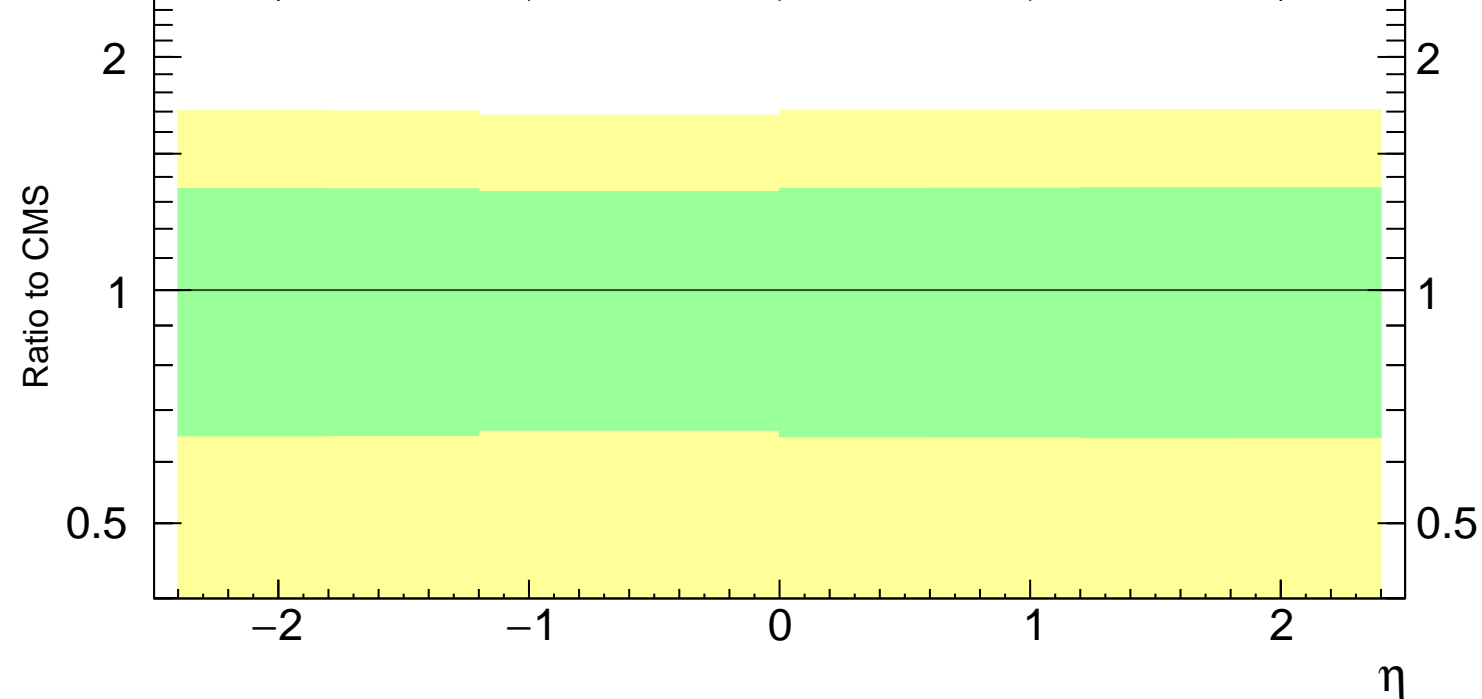

7000 GeV pp

$b\bar{b}$

$\eta(\text{b-jet})$ (cms2016-2b2j)

mcplots.cern.ch [arXiv:1306.3436]