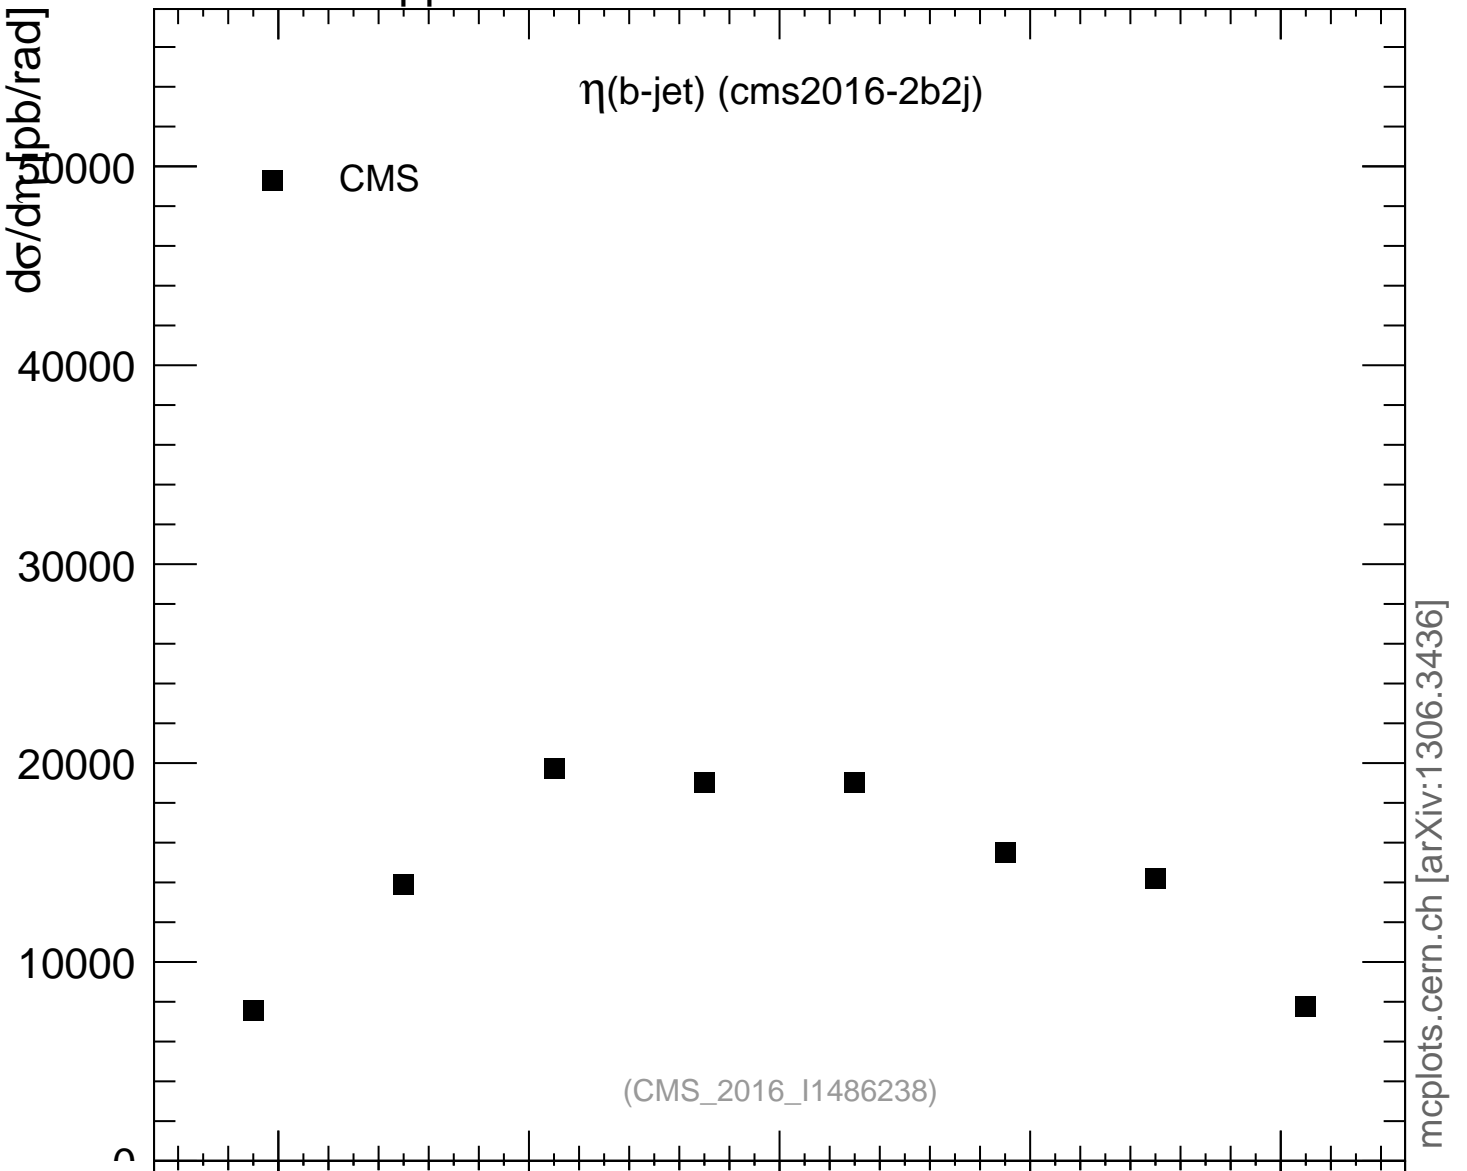

7000 GeV pp

$b\bar{b}$

$\eta(\text{b-jet})$ (cms2016-2b2j)

(CMS_2016_I1486238)

mcplots.cern.ch [arXiv:1306.3436]