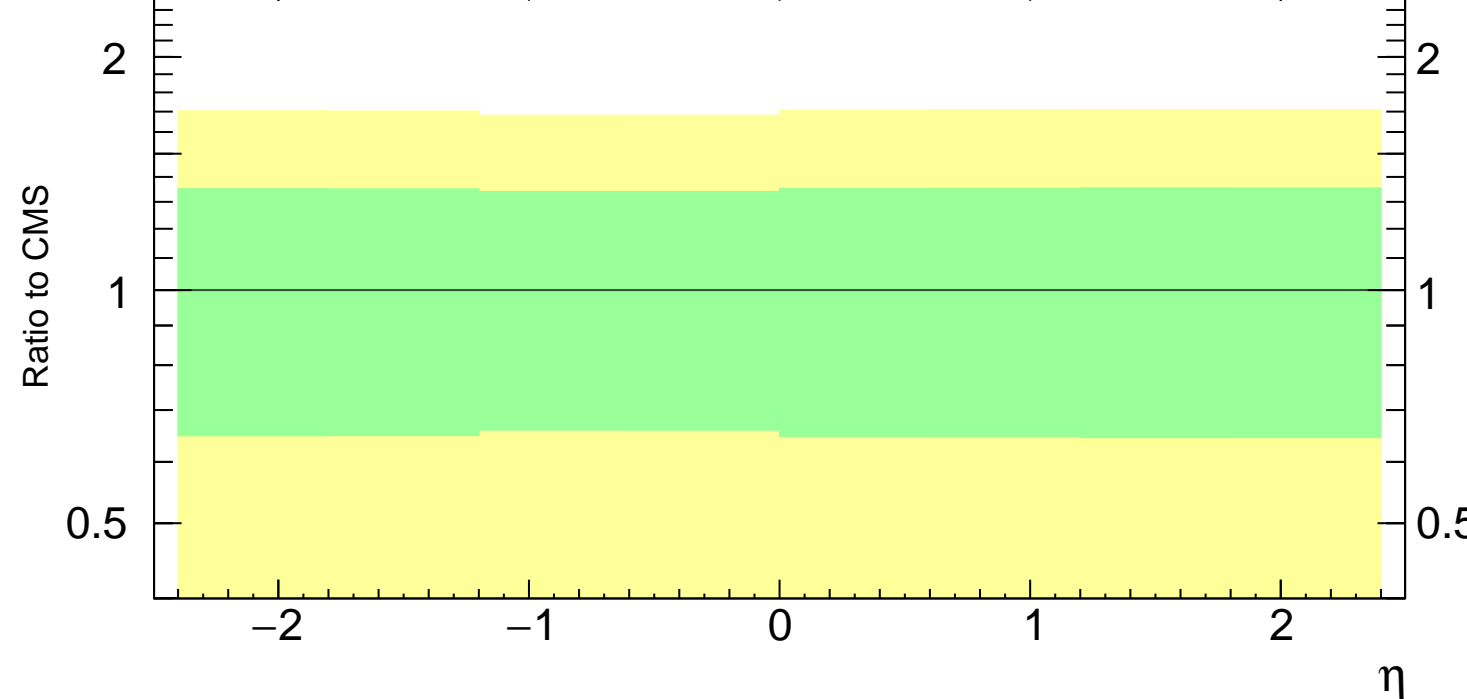

7000 GeV pp

$b\bar{b}$

$\eta(\text{b-jet})$ (cms2016-2b2j)

(CMS_2016_I1486238)

mcplots.cern.ch [arXiv:1306.3436]