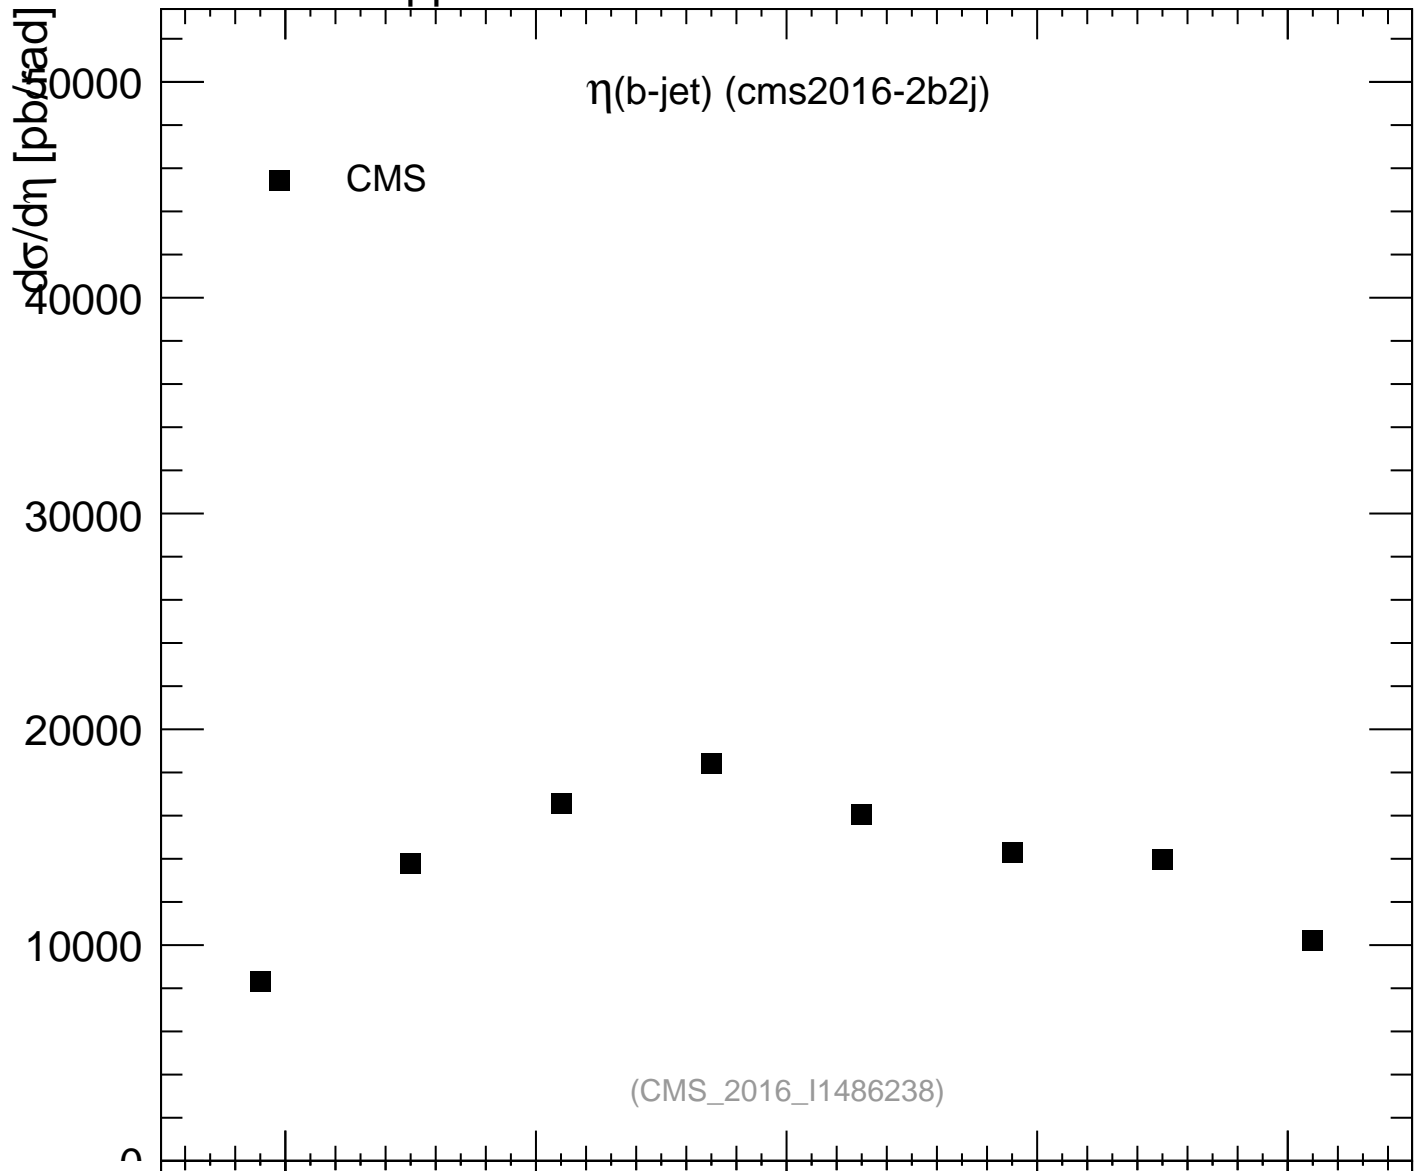

7000 GeV pp

$b\bar{b}$

(CMS\_2016\_I1486238)

mcplots.cern.ch [arXiv:1306.3436]