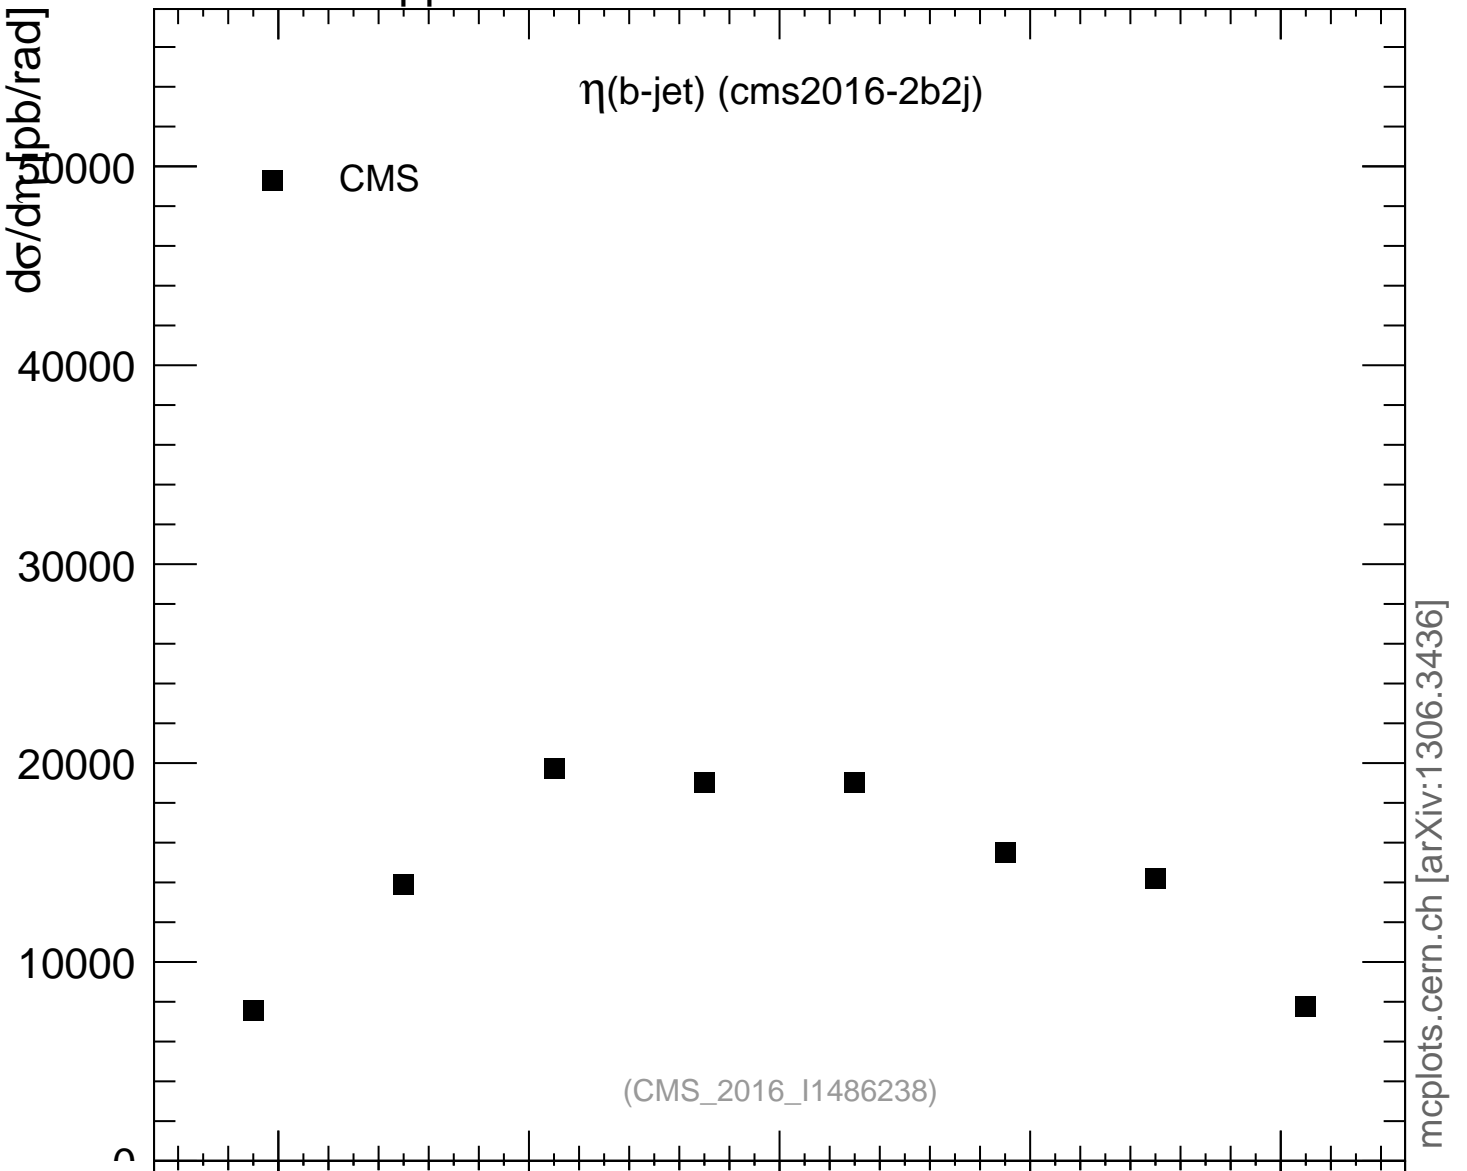

7000 GeV pp

$b\bar{b}$

$\eta(\text{b-jet})$  (cms2016-2b2j)

mcplots.cern.ch [arXiv:1306.3436]