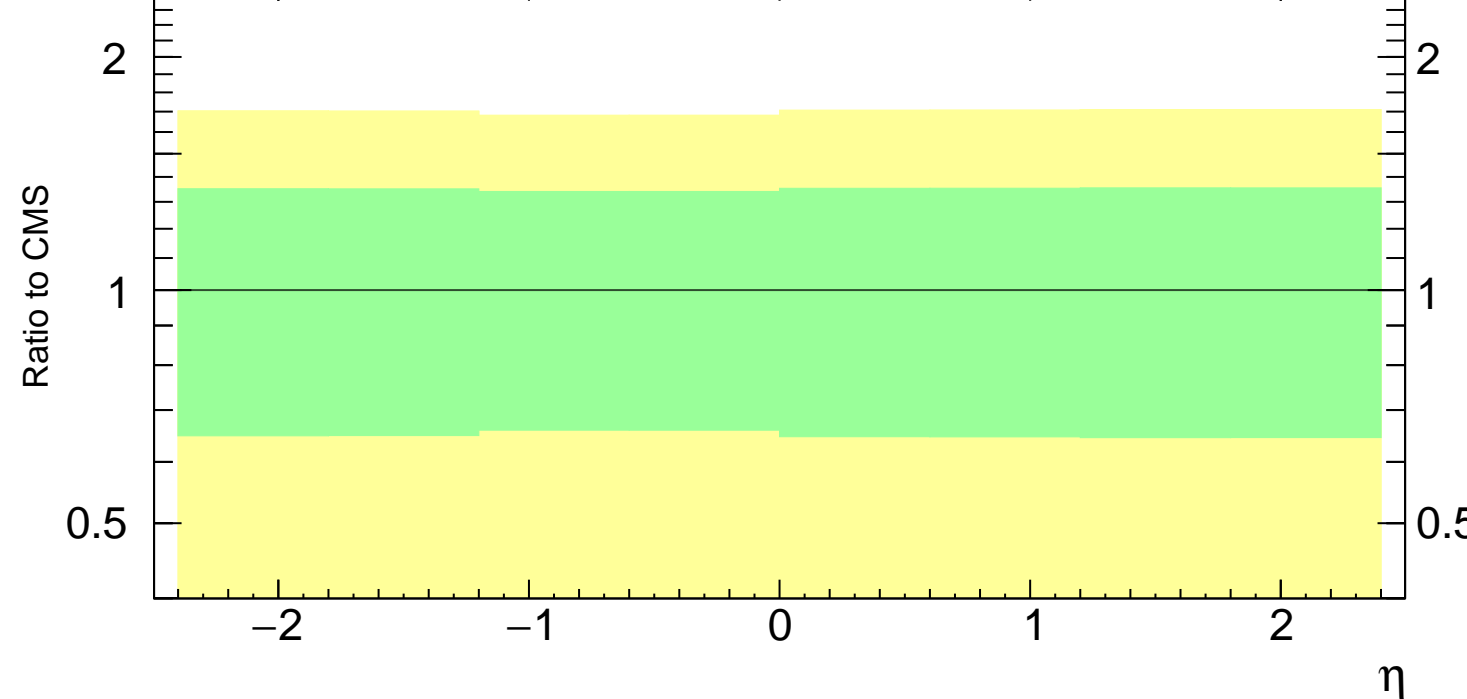

7000 GeV pp

$b\bar{b}$

$\eta(\text{b-jet})$  (cms2016-2b2j)

mcplots.cern.ch [arXiv:1306.3436]