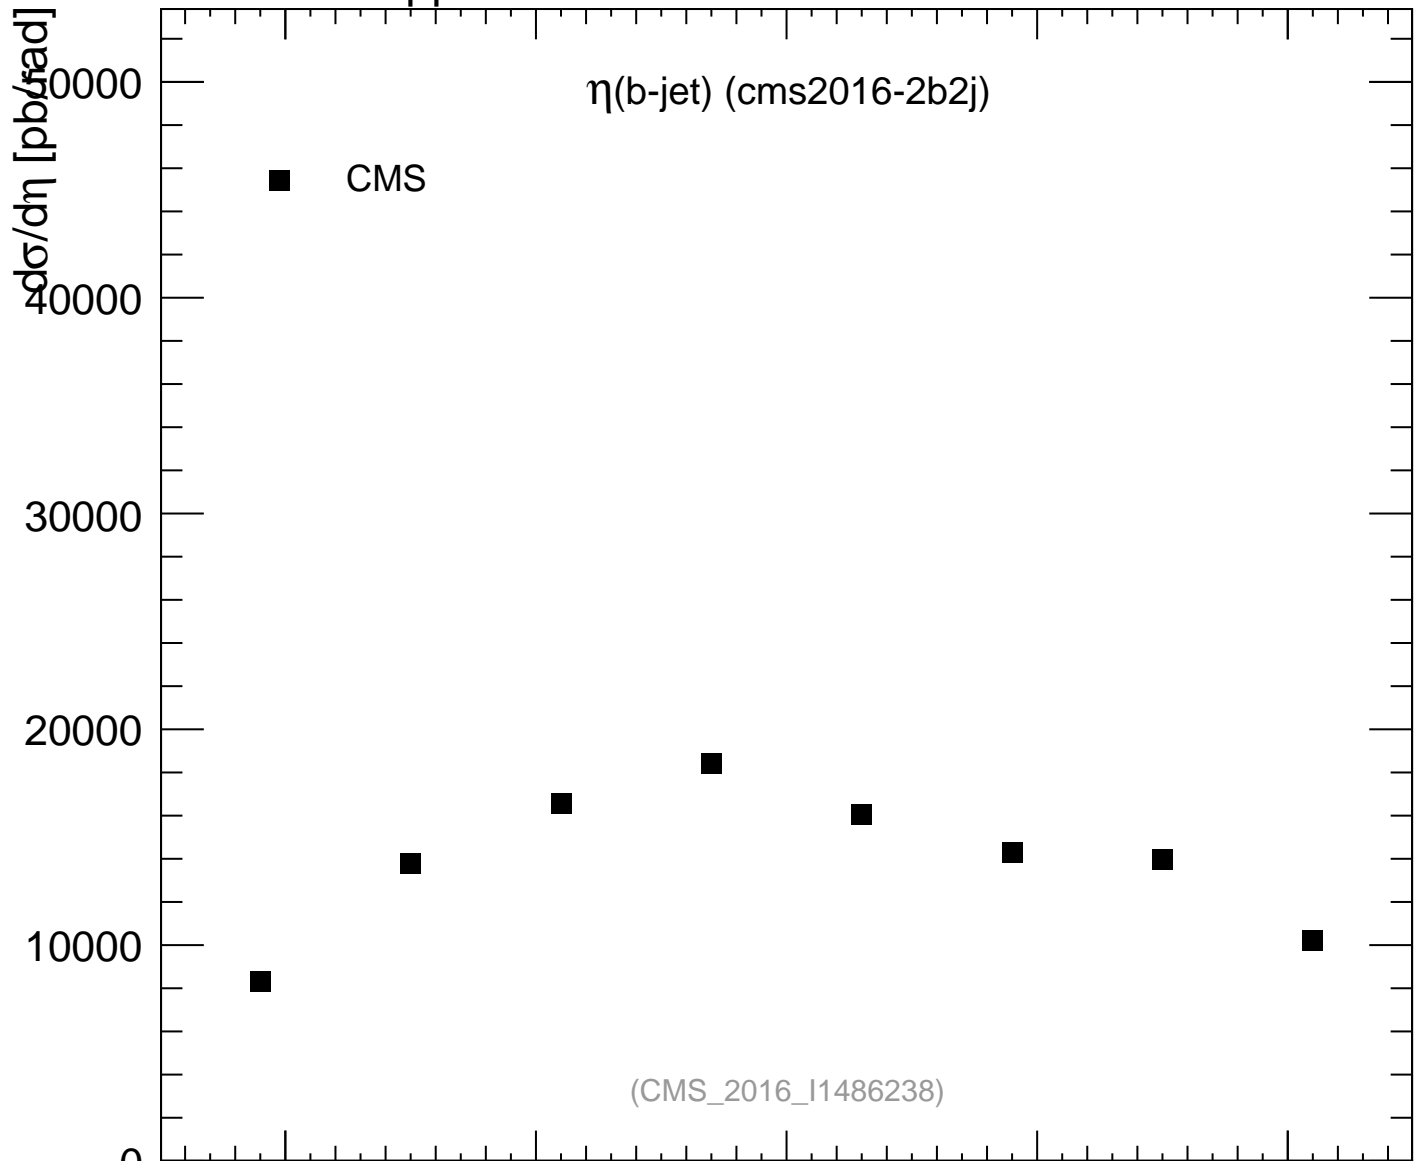

7000 GeV pp

$b\bar{b}$

(CMS\_2016\_I1486238)

mcplots.cern.ch [arXiv:1306.3436]