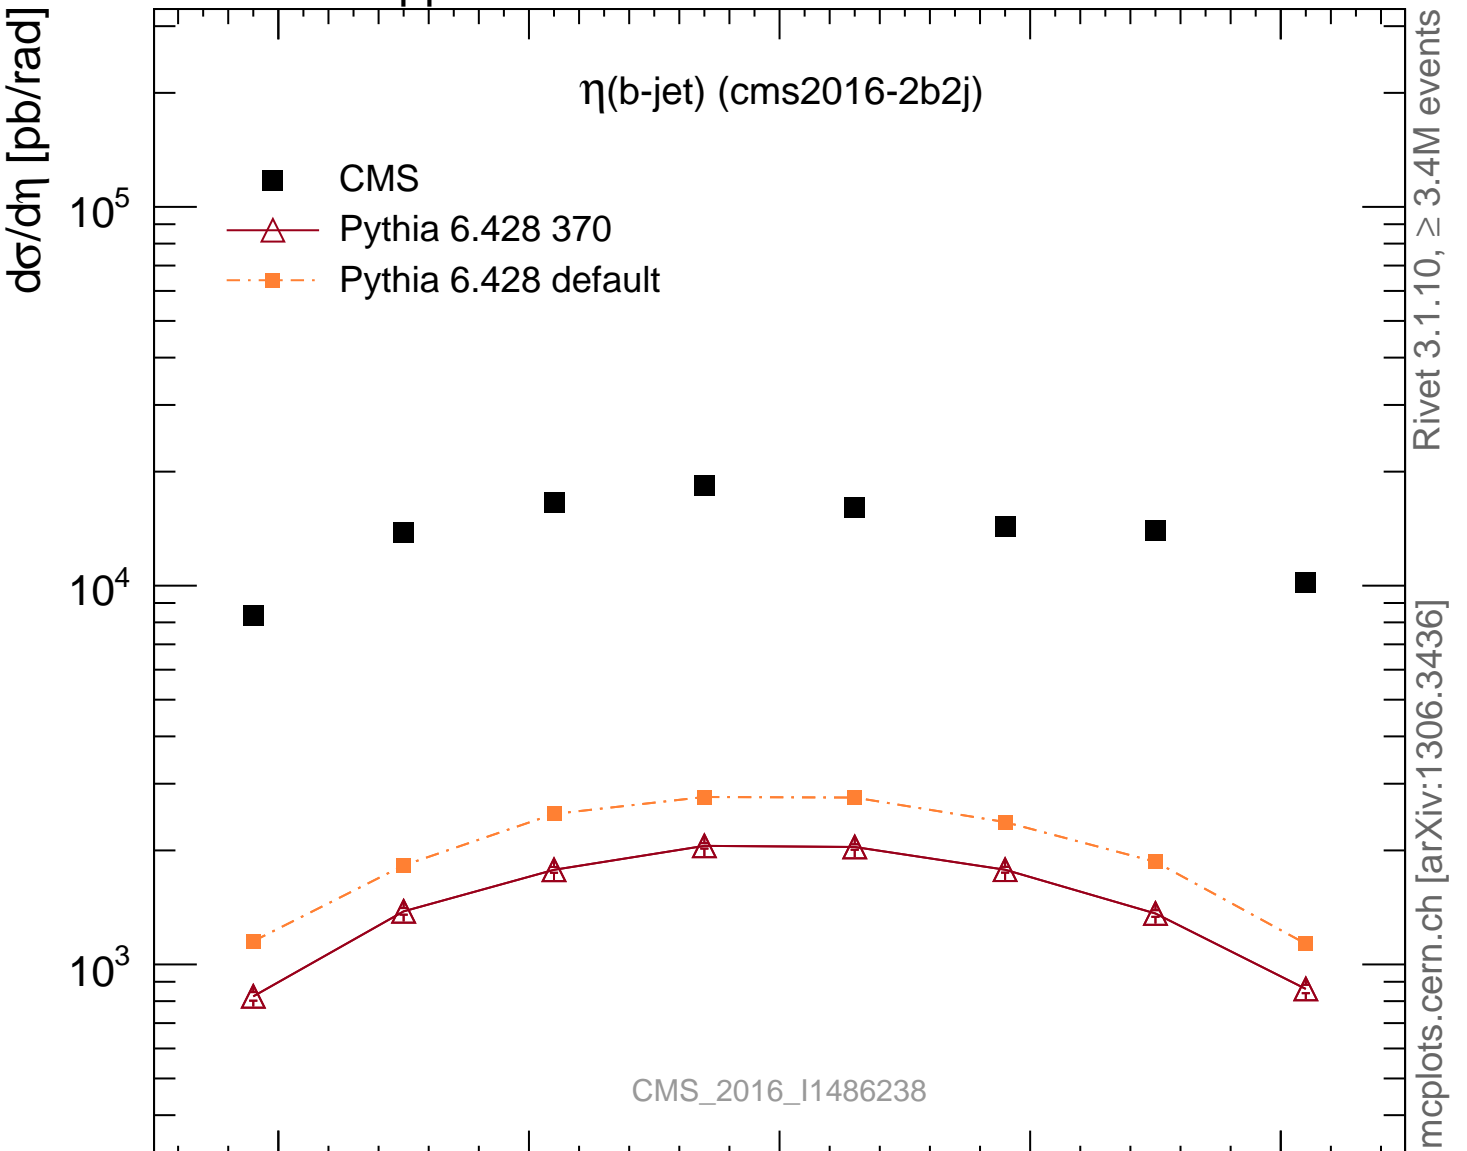

7000 GeV pp

$b\bar{b}$

$\eta(\text{b-jet})$ (cms2016-2b2j)

CMS_2016_I1486238

Rivet 3.1.10, $\geq 3.4\text{M}$ events
mcplots.cern.ch [arXiv:1306.3436]