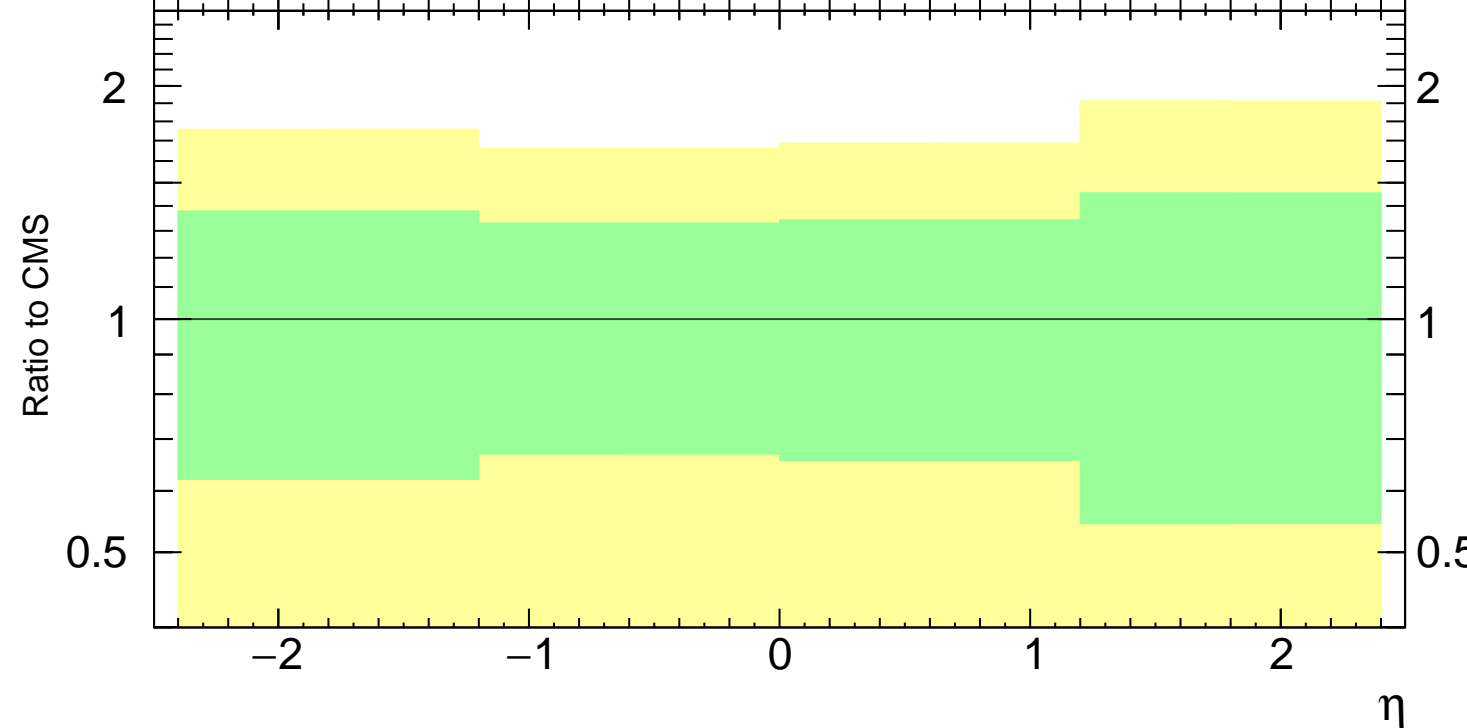

7000 GeV pp

$b\bar{b}$

$\eta(\text{b-jet})$ (cms2016-2b2j)

CMS_2016_I1486238

Rivet 3.1.10, $\geq 3.4\text{M}$ events
mcplots.cern.ch [arXiv:1306.3436]