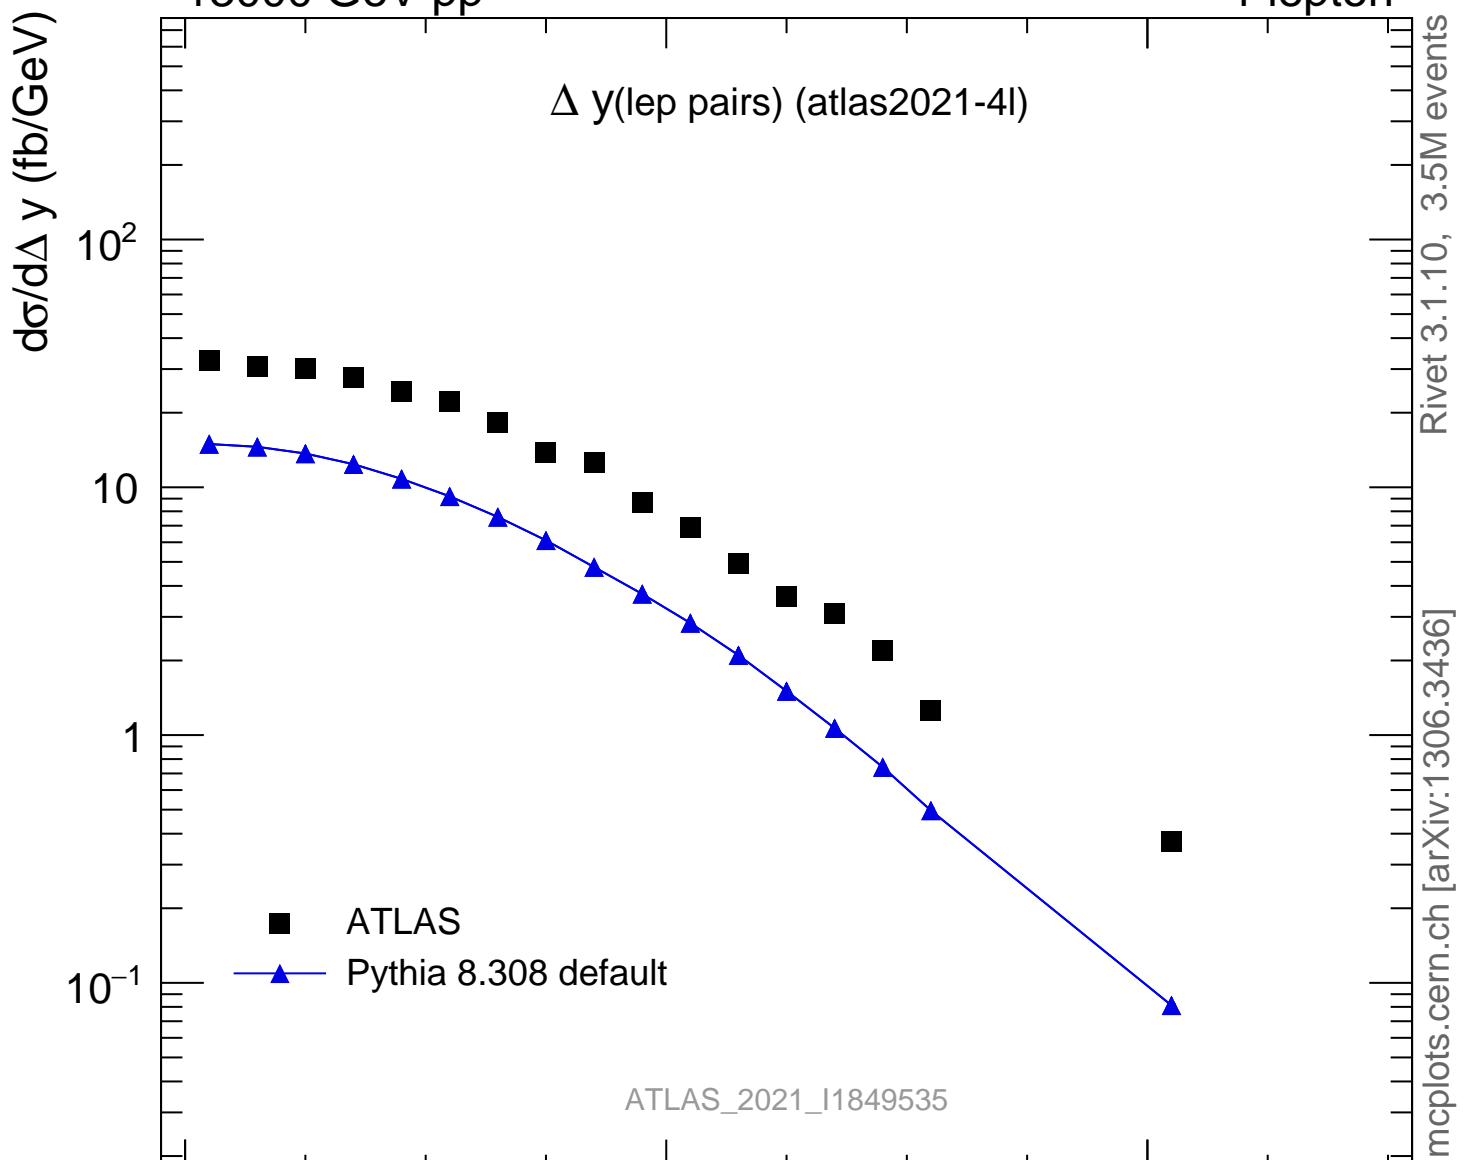

13000 GeV pp

4-lepton

$\Delta y(\text{lep pairs})$ (atlas2021-4l)

Rivet 3.1.10, 3.5M events
mcplots.cern.ch [arXiv:1306.3436]