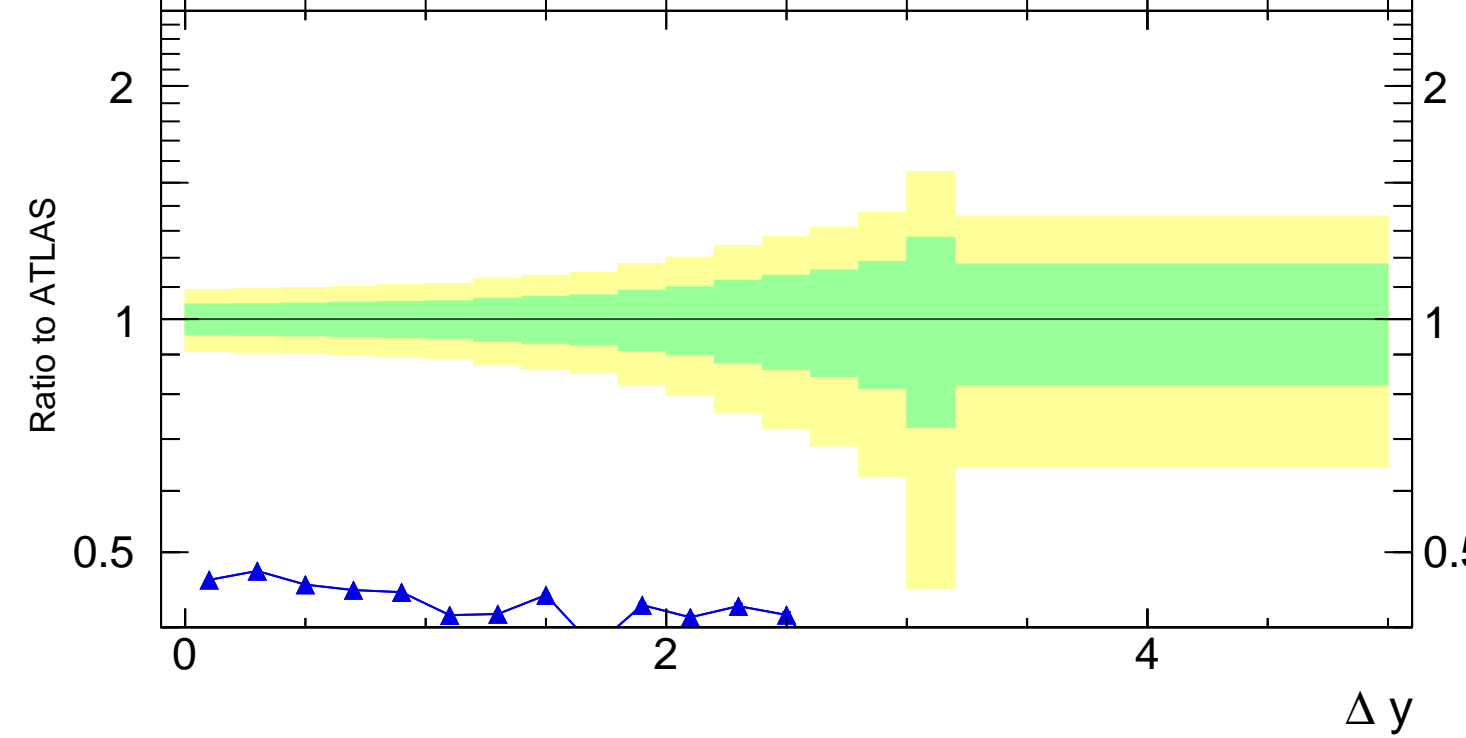

13000 GeV pp

4-lepton

$\Delta y(\text{lep pairs})$ (atlas2021-4l)

Rivet 3.1.10, 3.5M events
mcplots.cern.ch [arXiv:1306.3436]