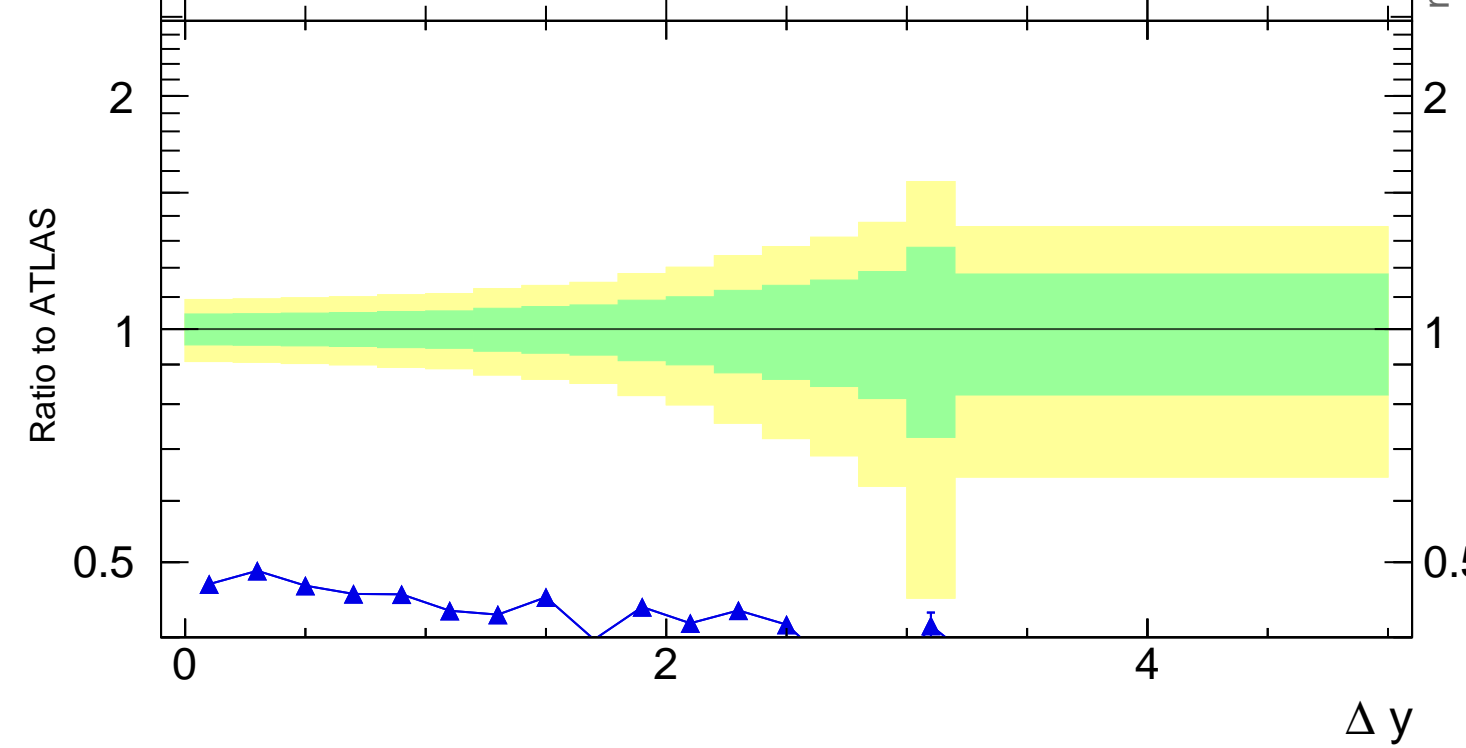

13000 GeV pp

4-lepton

$\Delta y(\text{lep pairs})$ (atlas2021-4l)

Rivet 3.1.10, 500k events
mcplots.cern.ch [arXiv:1306.3436]