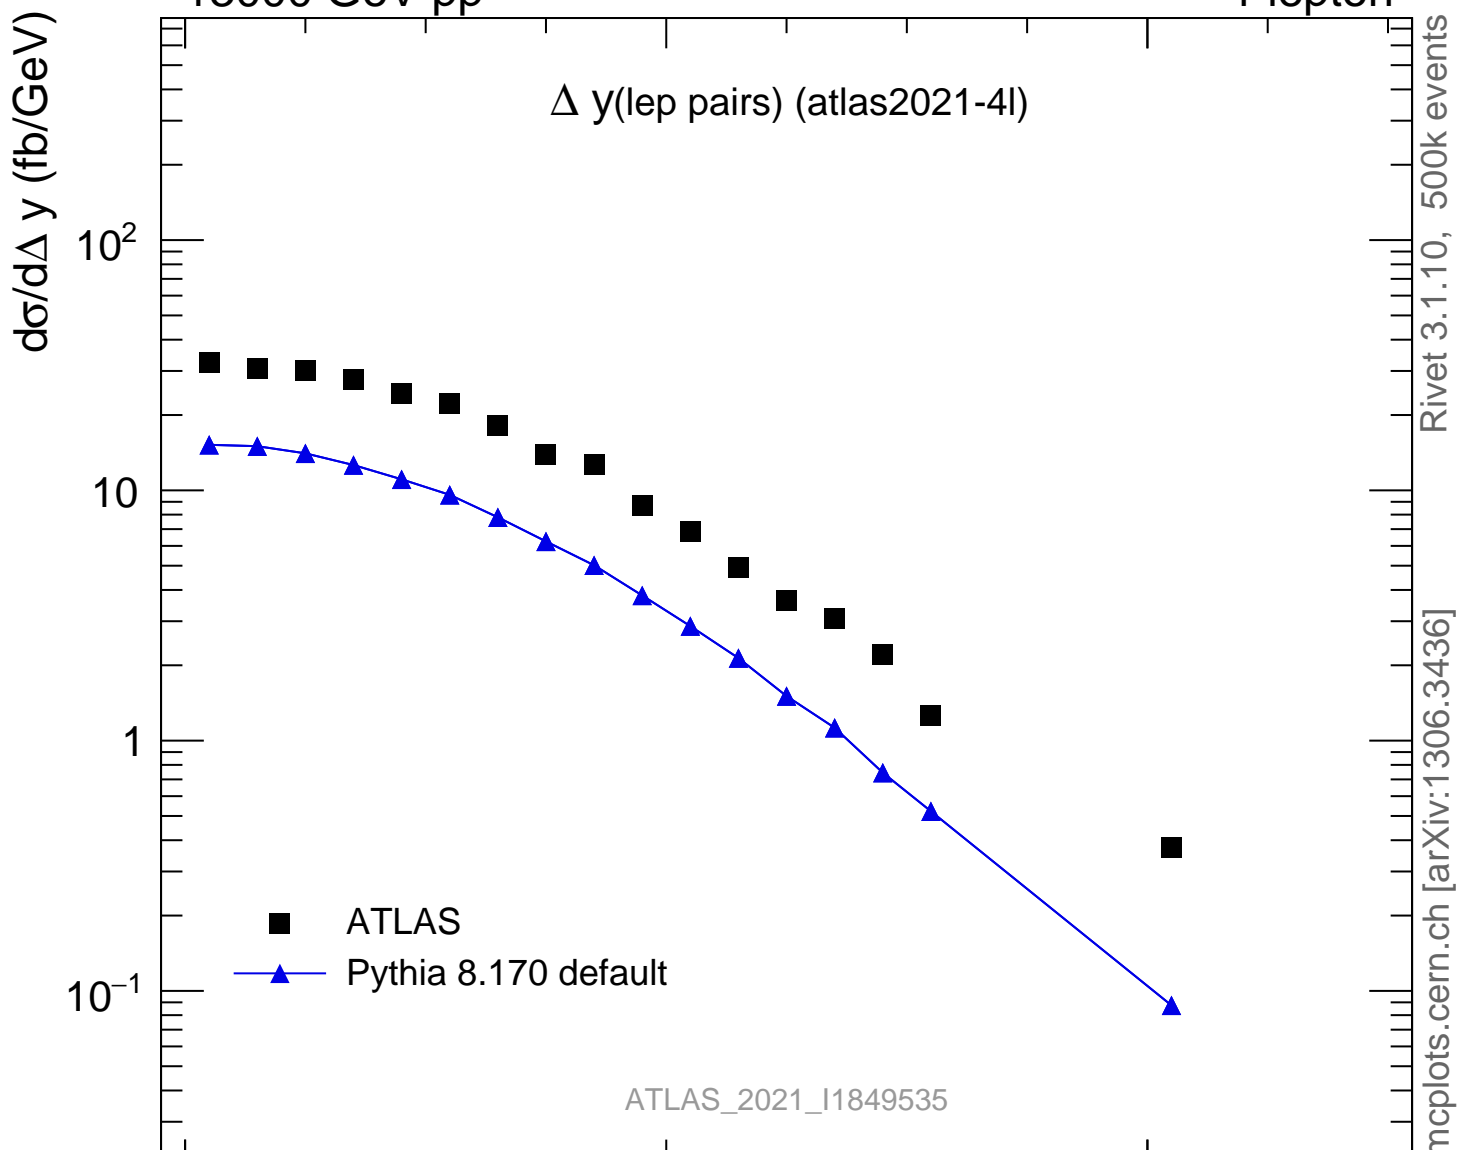

13000 GeV pp

4-lepton

$\Delta y(\text{lep pairs})$ (atlas2021-4l)

Rivet 3.1.10, 500k events
mcplots.cern.ch [arXiv:1306.3436]