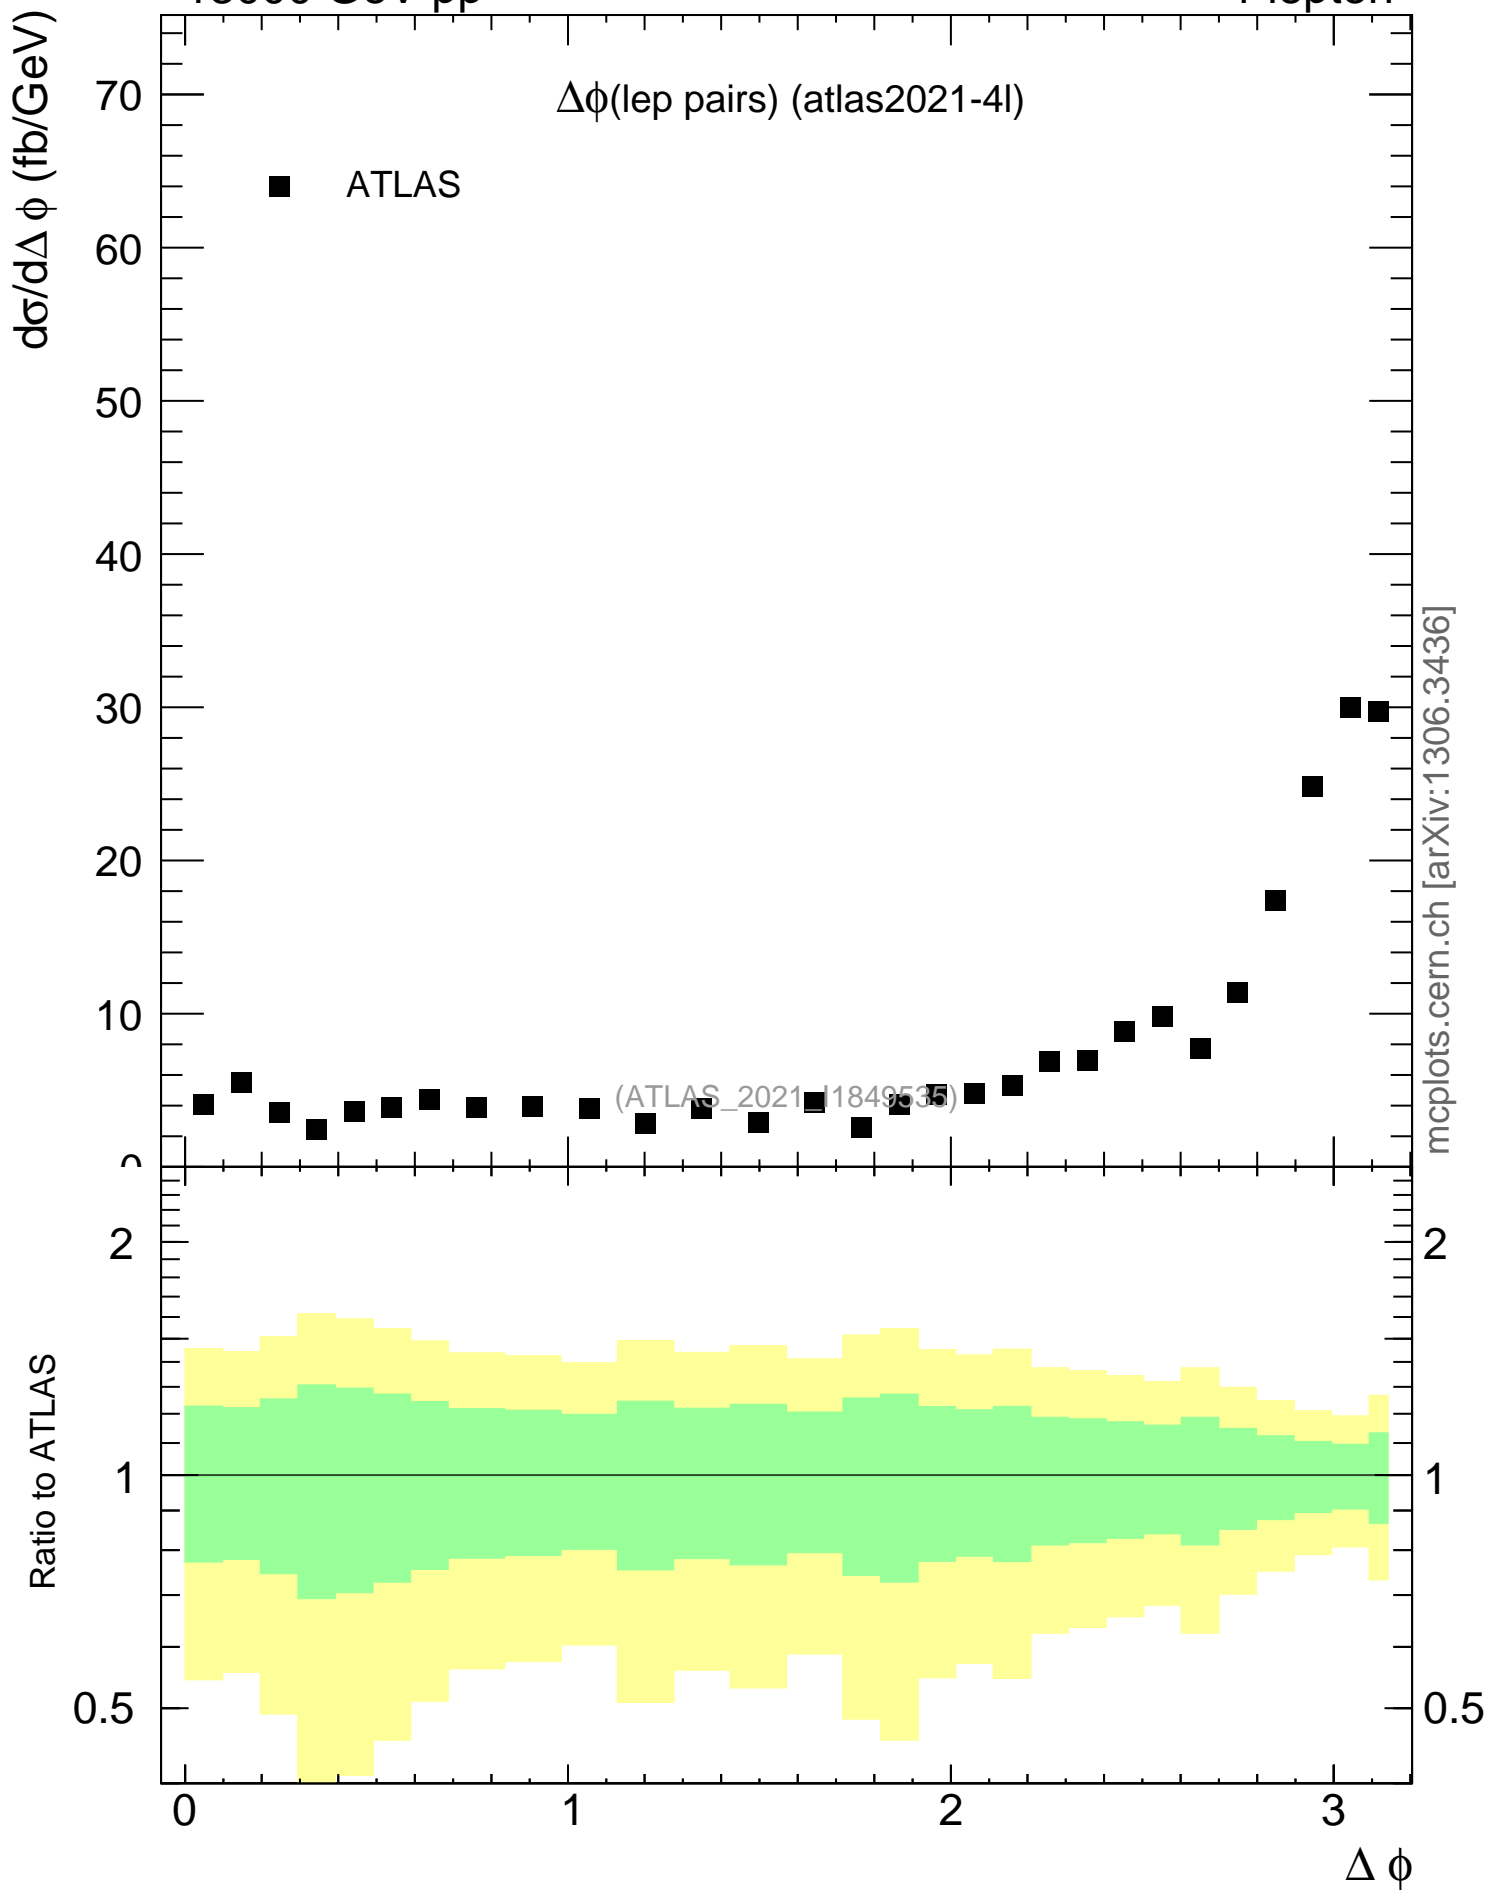

13000 GeV pp

4-lepton

mcplots.cern.ch [arXiv:1306.3436]